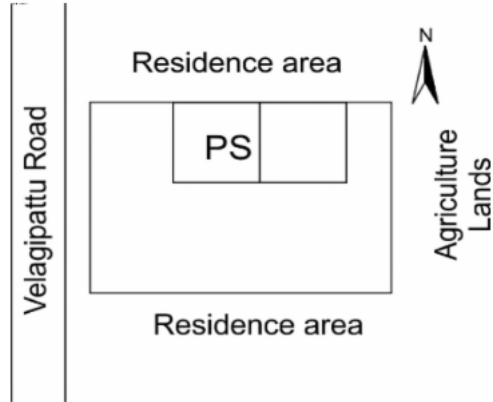

Google Map View

Polling Station Building Front View

Polling Station Front View

Cad View

Key MAP View

சட்டமன்றத் தொகுதியின் எண் மற்றும் பெயர் : 158-சிதம்பரம்
பிரிவு எண் மற்றும் பெயர் 1-வேளங்கிப்பட்டு (வ.கி) மற்றும் (ஊ), வடக்கு தெரு