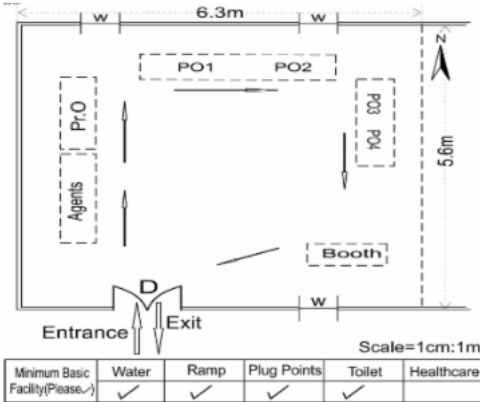

Google Map View

Polling Station Building Front View

Polling Station Front View

Cad View

Key MAP View

சட்டமன்றத் தொகுதியின் எண் மற்றும் பெயர் : 158-சிதம்பரம்
பிரிவு எண் மற்றும் பெயர் 1-வேளங்கிப்பட்டு (வ.கி) மற்றும் (ஊ), வடக்கு தெரு