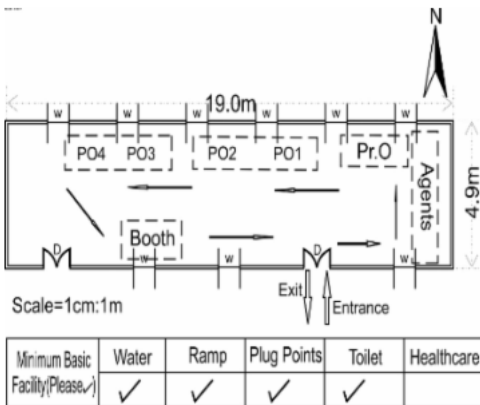

Google Map View

Polling Station Building Front View

Polling Station Front View

Cad View

Key MAP View

சட்டமன்றத் தொகுதியின் எண் மற்றும் பெயர் : 158-சிதம்பரம்
பிரிவு எண் மற்றும் பெயர் 1-சிதம்பரம் (ந), வார்டு 33 ரயில்வே பீடர் ரோடு