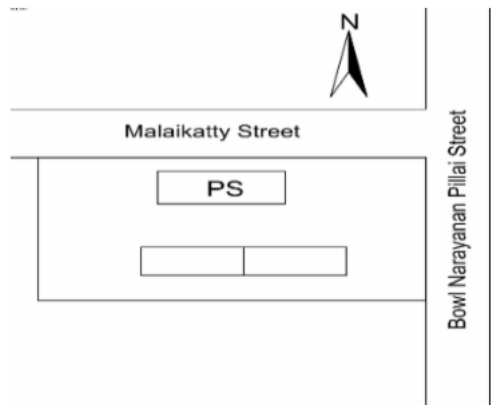

Google Map View

Polling Station Building Front View

Polling Station Front View

Cad View

Key MAP View

சட்டமன்றத் தொகுதியின் எண் மற்றும் பெயர் : 158-சிதம்பரம்
பிரிவு எண் மற்றும் பெயர் 1-சிதம்பரம் (ந), வார்டு 33 ரயில்வே பீடர் ரோடு