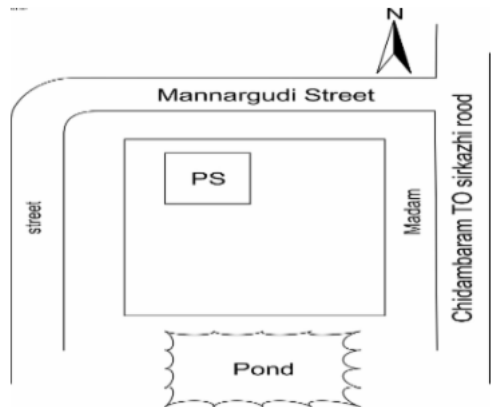

Google Map View

Polling Station Building Front View

Polling Station Front View

Cad View

Key MAP View

சட்டமன்றத் தொகுதியின் எண் மற்றும் பெயர் : 158-சிதம்பரம் -
பிரிவு எண் மற்றும் பெயர் 1-சிதம்பரம் (ந), வார்டு 31 தெற்கு வாணியத் தெரு