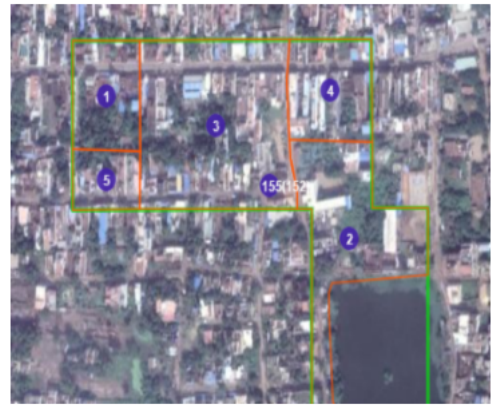

2. பாகத்தின் விவரங்கள் மற்றும் வாக்குச்சாவடிக்கான பரப்பளவு

இந்த பாகத்தில், பாகத்தின் கீழ் வரும் பிரிவின் எண் மற்றும் பெயர்																			
1-சிதம்பரம் (ந), வார்டு 31 தெற்கு வாணியத் தெரு 2-சிதம்பரம் (ந), வார்டு 32 ஞானப்பிரகாசம் மேல்கரை 3-சிதம்பரம் (ந), வார்டு 32 ஞானப்பிரகாசம் வடகரை 4-சிதம்பரம் (ந), வார்டு 23 காசிமடத்தெரு 5-சிதம்பரம் (ந), வார்டு 31 வைப்பு சந்து	<table border="1" style="width: 100%; border-collapse: collapse;"> <tr> <td style="width: 60%;">முக்கிய நகரம்/கிராமம்</td> <td style="width: 40%;">: சிதம்பரம் நகராட்சி</td> </tr> <tr> <td>வார்டு</td> <td>: வார்டு 32</td> </tr> <tr> <td>அஞ்சல் அலுவலகம்</td> <td>: சிதம்பரம்</td> </tr> <tr> <td>காவல் நிலையம்</td> <td>: சிதம்பரம் டவுன்</td> </tr> <tr> <td>பஞ்சாயத்து</td> <td>:</td> </tr> <tr> <td>வட்டம்</td> <td>: சிதம்பரம்</td> </tr> <tr> <td>கோட்டம்</td> <td>: சிதம்பரம்</td> </tr> <tr> <td>மாவட்டம்</td> <td>: கடலூர்</td> </tr> <tr> <td>அஞ்சல் குறியீட்டு எண்</td> <td>: 608001</td> </tr> </table>	முக்கிய நகரம்/கிராமம்	: சிதம்பரம் நகராட்சி	வார்டு	: வார்டு 32	அஞ்சல் அலுவலகம்	: சிதம்பரம்	காவல் நிலையம்	: சிதம்பரம் டவுன்	பஞ்சாயத்து	:	வட்டம்	: சிதம்பரம்	கோட்டம்	: சிதம்பரம்	மாவட்டம்	: கடலூர்	அஞ்சல் குறியீட்டு எண்	: 608001
முக்கிய நகரம்/கிராமம்	: சிதம்பரம் நகராட்சி																		
வார்டு	: வார்டு 32																		
அஞ்சல் அலுவலகம்	: சிதம்பரம்																		
காவல் நிலையம்	: சிதம்பரம் டவுன்																		
பஞ்சாயத்து	:																		
வட்டம்	: சிதம்பரம்																		
கோட்டம்	: சிதம்பரம்																		
மாவட்டம்	: கடலூர்																		
அஞ்சல் குறியீட்டு எண்	: 608001																		

Google Map View

Polling Station Building Front View

Polling Station Front View

Cad View

Key MAP View

சட்டமன்றத் தொகுதியின் எண் மற்றும் பெயர் : 158-சிதம்பரம் -
பிரிவு எண் மற்றும் பெயர் 1-சிதம்பரம் (ந), வார்டு 31 தெற்கு வாணியத் தெரு