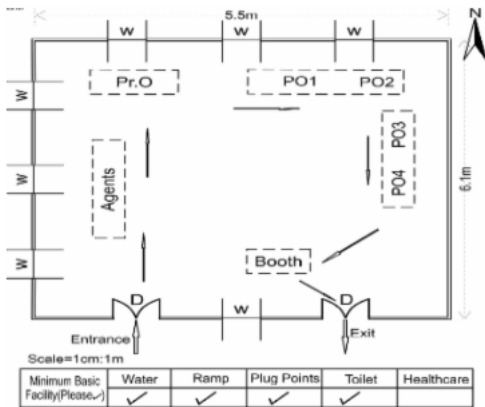

Google Map View

Polling Station Building Front View

Polling Station Front View

Cad View

Key MAP View

சட்டமன்றத் தொகுதியின் எண் மற்றும் பெயர் : 158-சிதம்பரம் -
பிரிவு எண் மற்றும் பெயர் 1-சிதம்பரம் (ந), வார்டு 31 தெற்கு வாணியத் தெரு