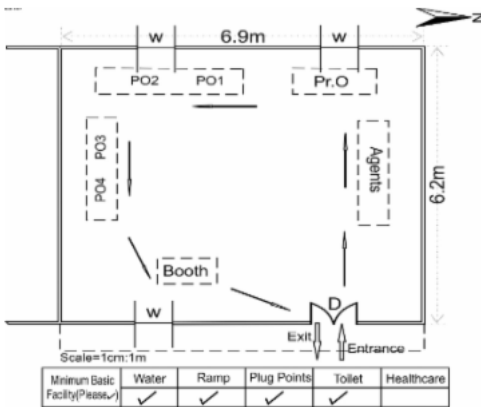

Google Map View

Polling Station Building Front View

Polling Station Front View

Cad View

Key MAP View

1 பெயர் : சங்கரி - கணவர் பெயர்: குளஞ்சியப்பன் - வீட்டு எண் : 1-2 வயது : 31 பாலினம் : பெண் Photo is available	WFJ1005313	2 பெயர் : மதி - கணவர் பெயர்: நடராஜன் - வீட்டு எண் : 1B வயது : 51 பாலினம் : பெண் Photo is available	HNK1120195	3 பெயர் : கோவிந்தராஜன் - தந்தையின் பெயர்: சுந்தரமூர்த்தி - வீட்டு எண் : 2 வயது : 71 பாலினம் : ஆண் Photo is available	WFJ1529536
4 பெயர் : ராஜேந்திரன் - தந்தையின் பெயர்: கோவிந்தசாமி - வீட்டு எண் : 2 வயது : 60 பாலினம் : ஆண் Photo is available	HNK2373041	5 பெயர் : கஸ்தூரி - கணவர் பெயர்: ரெங்கநாதன் - வீட்டு எண் : 2 வயது : 60 பாலினம் : பெண் Photo is available	WFJ1005156	6 பெயர் : கலைமதி - தந்தையின் பெயர்: சண்முகம் - வீட்டு எண் : 2-10 வயது : 31 பாலினம் : பெண் Photo is available	WFJ1005180
7 பெயர் : ஹரிஷ் தந்தையின் பெயர்: ஸ்ரீநிவாசன் வீட்டு எண் : 2/13 வயது : 23 பாலினம் : ஆண் Photo is available	WFJ1958222	8 பெயர் : சக்திவேல் - தந்தையின் பெயர்: ராஜேந்திரன் - வீட்டு எண் : 2-17 வயது : 33 பாலினம் : ஆண் Photo is available	WFJ0637801	9 பெயர் : சசிகலா - தந்தையின் பெயர்: மல்லிகா - வீட்டு எண் : 2-17 வயது : 32 பாலினம் : பெண் Photo is available	WFJ1005263
10 பெயர் : கவிதா கணவர் பெயர்: வினோத் வீட்டு எண் : 2/17 வயது : 30 பாலினம் : பெண் Photo is available	WFJ1153451	11 பெயர் : ஸ்வேதா வெ செ தந்தையின் பெயர்: வெள்ளைசாமி வீட்டு எண் : 3/31 வயது : 21 பாலினம் : பெண் Photo is available	WFJ2105948	12 பெயர் : மகாலட்சுமி - கணவர் பெயர்: கிருஷ்ணமூர்த்தி - வீட்டு எண் : 8 வயது : 57 பாலினம் : பெண் Photo is available	WFJ1529577
13 பெயர் : சுமதி - கணவர் பெயர்: கிருஷ்ணமூர்த்தி - வீட்டு எண் : 8 வயது : 55 பாலினம் : பெண் Photo is available	WFJ1529585	14 பெயர் : விஜயா - கணவர் பெயர்: நடராஜன் - வீட்டு எண் : 8-1 வயது : 59 பாலினம் : பெண் Photo is available	WFJ1529601	15 பெயர் : நளாயினி கணவர் பெயர்: சுப்பிரமணியன் வீட்டு எண் : 8/16 வயது : 75 பாலினம் : பெண் Photo is available	WFJ1140656
16 பெயர் : புவனேஸ்வரி கணவர் பெயர்: சிவகுமார் வீட்டு எண் : 8/16 வயது : 38 பாலினம் : பெண் Photo is available	WFJ1140623	17 பெயர் : கலியபெருமான் - தந்தையின் பெயர்: சாமிநாதன் - வீட்டு எண் : 9 வயது : 66 பாலினம் : ஆண் Photo is available	WFJ1529627	18 பெயர் : வெங்கடேசன் - தந்தையின் பெயர்: கலியபெருமான் - வீட்டு எண் : 9 வயது : 50 பாலினம் : ஆண் Photo is available	HNK1263227
19 பெயர் : ராஜலட்சுமி - தந்தையின் பெயர்: கலியபெருமான் - வீட்டு எண் : 9E வயது : 44 பாலினம் : பெண் Photo is available	HNK1739614	20 பெயர் : சிவசுப்ரமணியன் - தந்தையின் பெயர்: சீனுவாசன் - வீட்டு எண் : 10 வயது : 41 பாலினம் : ஆண் Photo is available	HNK2057065	21 பெயர் : சாந்தி - கணவர் பெயர்: சீனுவாசன் - வீட்டு எண் : 10-2 வயது : 63 பாலினம் : பெண் Photo is available	WFJ1529676
22 பெயர் : ரவி - தந்தையின் பெயர்: ராமநாதன் - வீட்டு எண் : 10-2 வயது : 57 பாலினம் : ஆண் Photo is available	WFJ1529684	23 பெயர் : ரேவதி - கணவர் பெயர்: ரவி - வீட்டு எண் : 10-2 வயது : 53 பாலினம் : பெண் Photo is available	WFJ1529692	24 பெயர் : ஜெயலட்சுமி கணவர் பெயர்: நடராஜன் வீட்டு எண் : 11 வயது : 73 பாலினம் : பெண் Photo is available	WFJ1137926
25 பெயர் : சுமதி கணவர் பெயர்: முனிராஜ் வீட்டு எண் : 11/1 வயது : 29 பாலினம் : பெண் Photo is available	WFJ1154459	26 பெயர் : சரஸ்வதி - கணவர் பெயர்: ரமேஷ் - வீட்டு எண் : 11-5 வயது : 48 பாலினம் : பெண் Photo is available	WFJ0962894	27 பெயர் : பிரேம்குமார் - தந்தையின் பெயர்: ரவி - வீட்டு எண் : 11-7 வயது : 31 பாலினம் : ஆண் Photo is available	WFJ0761536
28 பெயர் : திவ்யா நாகராஜன் தந்தையின் பெயர்: நாகராஜன் - வீட்டு எண் : 11-11 வயது : 28 பாலினம் : பெண் Photo is available	WFJ0962902	Q 29 பெயர் : கலாராணி கணவர் பெயர்: சிவபாலன் வீட்டு எண் : 11/12 வயது : 48 பாலினம் : பெண் Photo is available	WFJ1140680	30 பெயர் : நடராஜன் தந்தையின் பெயர்: நாகரத்தினம் வீட்டு எண் : 11A வயது : 75 பாலினம் : ஆண் Photo is available	WFJ1140797