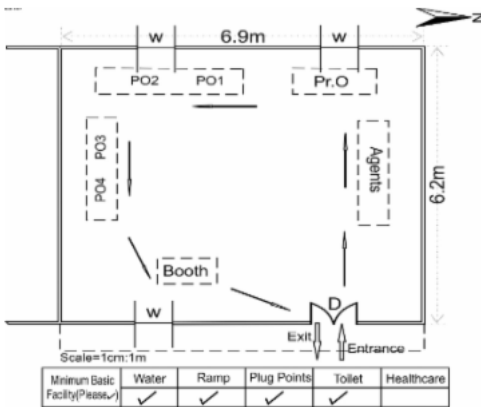

வாக்காளர் பதிவு அலுவலரின்
கையொப்பம்

Nazri Naksha

Google Map View

Polling Station Building Front View

Polling Station Front View

Cad View

Key MAP View

| | | | | | |
|--|------------|--|------------|---|------------|
| 1 பெயர் : உமாமகேஸ்வரி ம தந்தையின் பெயர்: மணி ரா வீட்டு எண் : 0 வயது : 43 பாலினம் : பெண் Photo is available | WFJ1946466 | 2 பெயர் : சுந்தரி - கணவர் பெயர்: திருஞான உத்தண்டன் - வீட்டு எண் : 1 வயது : 76 பாலினம் : பெண் Photo is available | BLQ1143353 | 3 பெயர் : முத்துகுமார் தந்தையின் பெயர்: விவேகானந்தம் வீட்டு எண் : 1 வயது : 54 பாலினம் : ஆண் Photo is available | WFJ2158699 |
| 4 பெயர் : பூர்வித்யா - கணவர் பெயர்: முத்துக்குமார் - வீட்டு எண் : 1 வயது : 51 பாலினம் : பெண் Photo is available | HNK1219302 | 5 பெயர் : யசோதா - தந்தையின் பெயர்: சிவசண்முகம் - வீட்டு எண் : 1 வயது : 38 பாலினம் : பெண் Photo is available | WFJ0770784 | 6 பெயர் : விஜயதாரணி - தந்தையின் பெயர்: தனசேகர் - வீட்டு எண் : 1 வயது : 29 பாலினம் : பெண் Photo is available | WFJ0821348 |
| 7 பெயர் : அக்ஷிதா தந்தையின் பெயர்: முத்துகுமார் வீட்டு எண் : 1 வயது : 20 பாலினம் : பெண் Photo is available | WFJ2161735 | 8 பெயர் : தேஜாஸ்வினி மு தந்தையின் பெயர்: முத்துகுமார் வீட்டு எண் : 1 வயது : 19 பாலினம் : பெண் Photo is available | WFJ2224988 | 9 பெயர் : கமலம் - கணவர் பெயர்: மணிபிள்ளை - வீட்டு எண் : 1E வயது : 83 பாலினம் : பெண் Photo is available | WFJ0582924 |
| 10 பெயர் : கவிதா - கணவர் பெயர்: மாரிமுத்து - வீட்டு எண் : 1E வயது : 44 பாலினம் : பெண் Photo is available | WFJ0582973 | 11 பெயர் : திவ்யா பாரதி - கணவர் பெயர்: ராஜமோகன் - வீட்டு எண் : 1E வயது : 33 பாலினம் : பெண் Photo is available | WFJ0583542 | 12 பெயர் : விமலா - கணவர் பெயர்: ராமலிங்கம் - வீட்டு எண் : 2 வயது : 68 பாலினம் : பெண் Photo is available | WFJ0821322 |
| 13 பெயர் : கோவிந்தராஜன் - தந்தையின் பெயர்: கல்யாணம் - வீட்டு எண் : 2 வயது : 61 பாலினம் : ஆண் Photo is available | HNK2231926 | 14 பெயர் : முத்துக்குமார் - தந்தையின் பெயர்: கலியபெருமாள் - வீட்டு எண் : 2 வயது : 61 பாலினம் : ஆண் Photo is available | HNK1743335 | 15 பெயர் : தட்சணாமூர்த்தி - தந்தையின் பெயர்: சுப்பையா - வீட்டு எண் : 2 வயது : 61 பாலினம் : ஆண் Photo is available | WFJ1536192 |
| 16 பெயர் : மீனா - கணவர் பெயர்: கோவிந்தராஜன் - வீட்டு எண் : 2 வயது : 56 பாலினம் : பெண் Photo is available | HNK2231934 | 17 பெயர் : ஜெயந்தி - கணவர் பெயர்: தட்சணாமூர்த்தி - வீட்டு எண் : 2 வயது : 53 பாலினம் : பெண் Photo is available | HNK1214261 | 18 பெயர் : அனீதா - கணவர் பெயர்: முத்துக்குமார் - வீட்டு எண் : 2 வயது : 48 பாலினம் : பெண் Photo is available | HNK1743301 |
| 19 பெயர் : ஜெயராமன் - தந்தையின் பெயர்: நல்லதம்பி - வீட்டு எண் : 2 வயது : 38 பாலினம் : ஆண் Photo is available | WFJ0885798 | 20 பெயர் : சக்திவேல் தந்தையின் பெயர்: பஞ்சவர்ணம் வீட்டு எண் : 2 வயது : 25 பாலினம் : ஆண் Photo is available | WFJ1148212 | 21 பெயர் : சூரியமூர்த்தி தந்தையின் பெயர்: முத்துக்குமார் வீட்டு எண் : 2 வயது : 24 பாலினம் : ஆண் Photo is available | WFJ1948975 |
| 22 பெயர் : ராஜேஸ்வரி ரா தந்தையின் பெயர்: ராமு வீட்டு எண் : 2 வயது : 22 பாலினம் : பெண் Photo is available | WFJ2040327 | 23 பெயர் : நிமல்ராஜ் மு தந்தையின் பெயர்: முத்துக்குமார் வீட்டு எண் : 2 வயது : 21 பாலினம் : ஆண் Photo is available | WFJ2206845 | 24 பெயர் : சிவசக்தி - கணவர் பெயர்: சேகர் - வீட்டு எண் : 2-2 வயது : 44 பாலினம் : பெண் Photo is available | WFJ0053215 |
| 25 பெயர் : மாலதி - கணவர் பெயர்: முருகன் - வீட்டு எண் : 2-3 வயது : 39 பாலினம் : பெண் Photo is available | WFJ0583377 | 26 பெயர் : தேவி - கணவர் பெயர்: மாரிமுத்து - வீட்டு எண் : 2-4 வயது : 41 பாலினம் : பெண் Photo is available | WFJ0583005 | 27 பெயர் : கஸ்தூரி - கணவர் பெயர்: பாண்டிரங்கன் - வீட்டு எண் : 2-6 வயது : 51 பாலினம் : பெண் Photo is available | WFJ0821488 |
| 28 பெயர் : திவ்யா தந்தையின் பெயர்: பாண்டிரங்கன் வீட்டு எண் : 2/6 வயது : 21 பாலினம் : பெண் Photo is available | WFJ2158749 | 29 பெயர் : திவாகர் தந்தையின் பெயர்: பாண்டிரங்கன் வீட்டு எண் : 2/6 வயது : 20 பாலினம் : ஆண் Photo is available | WFJ2158368 | 30 பெயர் : ராகவேந்திரன் தந்தையின் பெயர்: மாரிமுத்து வீட்டு எண் : 2/7 வயது : 27 பாலினம் : ஆண் Photo is available | WFJ1148204 |