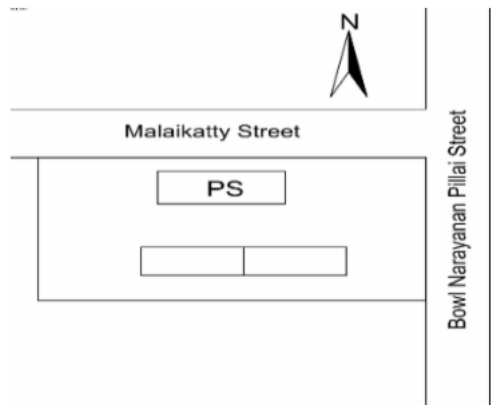

Google Map View

Polling Station Building Front View

Polling Station Front View

Cad View

Key MAP View

1 பெயர் : வெங்கடேஷ் தந்தையின் பெயர்: பாபு வீட்டு எண் : 5 வயது : 25 பாலினம் : ஆண்	WFJ1837376 Photo is available	2 பெயர் : கீர்த்திகா தந்தையின் பெயர்: ராமலிங்கம் வீட்டு எண் : 10/18 வயது : 27 பாலினம் : பெண்	WFJ1140888 Photo is available	3 பெயர் : பரணிபுரீ தந்தையின் பெயர்: ராமலிங்கம் வீட்டு எண் : 10/18 வயது : 25 பாலினம் : பெண்	WFJ1140789 Photo is available
4 பெயர் : வாணிபிரியா கணவர் பெயர்: லட்சுமிநாராயணன் வீட்டு எண் : 10/24 வயது : 40 பாலினம் : பெண்	WFJ1140748 Photo is available	5 பெயர் : சங்கீதா தந்தையின் பெயர்: ரத்தினா சபாபதி வீட்டு எண் : 13/7 வயது : 23 பாலினம் : பெண்	WFJ1927326 Photo is available	6 பெயர் : சத்தியா தந்தையின் பெயர்: ராஜேந்தரன் வீட்டு எண் : 16/9 வயது : 25 பாலினம் : பெண்	WFJ1927359 Photo is available
7 பெயர் : நிவாஸ் தந்தையின் பெயர்: வெங்கடேசன் வீட்டு எண் : 17/30 வயது : 31 பாலினம் : ஆண்	WFJ1092402 Photo is available	8 பெயர் : ஹரிஹரன் தந்தையின் பெயர்: வெங்கடேசன் வீட்டு எண் : 17/30 வயது : 26 பாலினம் : ஆண்	WFJ1092410 Photo is available	9 பெயர் : வேதகாந்த் தந்தையின் பெயர்: சிவராஜகுமார் வீட்டு எண் : 18/26A வயது : 25 பாலினம் : ஆண்	WFJ1156819 Photo is available
10 பெயர் : அமலன் தந்தையின் பெயர்: ராம்குமார் வீட்டு எண் : 19/59 வயது : 25 பாலினம் : ஆண்	WFJ1092337 Photo is available	11 பெயர் : உஷாராணி கணவர் பெயர்: சங்கர் வீட்டு எண் : 20/27 வயது : 33 பாலினம் : பெண்	WFJ1140771 Photo is available	12 பெயர் : அன்பரசன் தந்தையின் பெயர்: துரைராஜ் சுபரமணியன் வீட்டு எண் : 23/28 வயது : 42 பாலினம் : ஆண்	WFJ1137959 Photo is available
13 பெயர் : காஜாமொய்தூன் - தந்தையின் பெயர்: நஜீமுதின் - வீட்டு எண் : 28C வயது : 43 பாலினம் : ஆண்	HNK1730324 Photo is available	14 பெயர் : செளமயா தந்தையின் பெயர்: சந்திரசேகரன் வீட்டு எண் : 30/17 வயது : 28 பாலினம் : பெண்	WFJ1140847 Photo is available	S 15 பெயர் : கிருஷ்ணகுமார் தந்தையின் பெயர்: ராஜகோபால் - வீட்டு எண் : 34 வயது : 30 பாலினம் : ஆண்	WFJ0927939 Photo is available
16 பெயர் : விக்கேஷ்வரன் தந்தையின் பெயர்: கண்ணன் வீட்டு எண் : 115 வயது : 24 பாலினம் : ஆண்	WFJ1863679 Photo is available	17 பெயர் : சுசித்ரா - கணவர் பெயர்: சிவக்குமார் - வீட்டு எண் : C24 வயது : 47 பாலினம் : பெண்	WFJ0261206 Photo is available	18 பெயர் : ராஜேந்திரன் - தந்தையின் பெயர்: ஜெயராமன் - வீட்டு எண் : C-24 வயது : 72 பாலினம் : ஆண்	WFJ0261966 Photo is available
19 பெயர் : மணிநிலவன் - தந்தையின் பெயர்: கணேசன் - வீட்டு எண் : C-25 வயது : 44 பாலினம் : ஆண்	HNK2281855 Photo is available	20 பெயர் : சண்முகசுந்தரம் - தந்தையின் பெயர்: குஞ்சிதபாதம் - வீட்டு எண் : D5 வயது : 69 பாலினம் : ஆண்	HNK2279040 Photo is available		