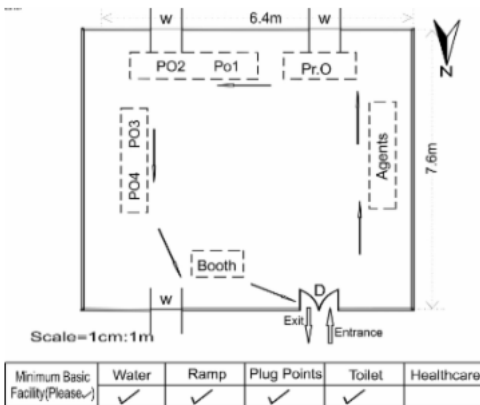

Google Map View

Polling Station Building Front View

Polling Station Front View

Cad View

Key MAP View

1 பெயர் : வெங்கடேஷ் தந்தையின் பெயர்: பாபு வீட்டு எண் : 5 வயது : 25 பாலினம் : ஆண்	WFJ1837376 Photo is available	2 பெயர் : கீர்த்திகா தந்தையின் பெயர்: ராமலிங்கம் வீட்டு எண் : 10/18 வயது : 27 பாலினம் : பெண்	WFJ1140888 Photo is available	3 பெயர் : பரணிபுரீ தந்தையின் பெயர்: ராமலிங்கம் வீட்டு எண் : 10/18 வயது : 25 பாலினம் : பெண்	WFJ1140789 Photo is available
4 பெயர் : வாணிபிரியா கணவர் பெயர்: லட்சுமிநாராயணன் வீட்டு எண் : 10/24 வயது : 40 பாலினம் : பெண்	WFJ1140748 Photo is available	5 பெயர் : சங்கீதா தந்தையின் பெயர்: ரத்தினா சபாபதி வீட்டு எண் : 13/7 வயது : 23 பாலினம் : பெண்	WFJ1927326 Photo is available	6 பெயர் : சத்தியா தந்தையின் பெயர்: ராஜேந்தரன் வீட்டு எண் : 16/9 வயது : 25 பாலினம் : பெண்	WFJ1927359 Photo is available
7 பெயர் : நிவாஸ் தந்தையின் பெயர்: வெங்கடேசன் வீட்டு எண் : 17/30 வயது : 31 பாலினம் : ஆண்	WFJ1092402 Photo is available	8 பெயர் : ஹரிஹரன் தந்தையின் பெயர்: வெங்கடேசன் வீட்டு எண் : 17/30 வயது : 26 பாலினம் : ஆண்	WFJ1092410 Photo is available	9 பெயர் : வேதகாந்த் தந்தையின் பெயர்: சிவராஜகுமார் வீட்டு எண் : 18/26A வயது : 25 பாலினம் : ஆண்	WFJ1156819 Photo is available
10 பெயர் : அமலன் தந்தையின் பெயர்: ராம்குமார் வீட்டு எண் : 19/59 வயது : 25 பாலினம் : ஆண்	WFJ1092337 Photo is available	11 பெயர் : உஷாராணி கணவர் பெயர்: சங்கர் வீட்டு எண் : 20/27 வயது : 33 பாலினம் : பெண்	WFJ1140771 Photo is available	12 பெயர் : அன்பரசன் தந்தையின் பெயர்: துரைராஜ் சுபரமணியன் வீட்டு எண் : 23/28 வயது : 42 பாலினம் : ஆண்	WFJ1137959 Photo is available
13 பெயர் : காஜாமொய்தூன் - தந்தையின் பெயர்: நஜீமுதின் - வீட்டு எண் : 28C வயது : 43 பாலினம் : ஆண்	HNK1730324 Photo is available	14 பெயர் : செளமயா தந்தையின் பெயர்: சந்திரசேகரன் வீட்டு எண் : 30/17 வயது : 28 பாலினம் : பெண்	WFJ1140847 Photo is available	S 15 பெயர் : கிருஷ்ணகுமார் தந்தையின் பெயர்: ராஜகோபால் - வீட்டு எண் : 34 வயது : 30 பாலினம் : ஆண்	WFJ0927939 Photo is available
16 பெயர் : விக்கேஷ்வரன் தந்தையின் பெயர்: கண்ணன் வீட்டு எண் : 115 வயது : 24 பாலினம் : ஆண்	WFJ1863679 Photo is available	17 பெயர் : சுசித்ரா - கணவர் பெயர்: சிவக்குமார் - வீட்டு எண் : C24 வயது : 47 பாலினம் : பெண்	WFJ0261206 Photo is available	18 பெயர் : ராஜேந்திரன் - தந்தையின் பெயர்: ஜெயராமன் - வீட்டு எண் : C-24 வயது : 72 பாலினம் : ஆண்	WFJ0261966 Photo is available
19 பெயர் : மணிநிலவன் - தந்தையின் பெயர்: கணேசன் - வீட்டு எண் : C-25 வயது : 44 பாலினம் : ஆண்	HNK2281855 Photo is available	20 பெயர் : சண்முகசுந்தரம் - தந்தையின் பெயர்: குஞ்சிதபாதம் - வீட்டு எண் : D5 வயது : 69 பாலினம் : ஆண்	HNK2279040 Photo is available		