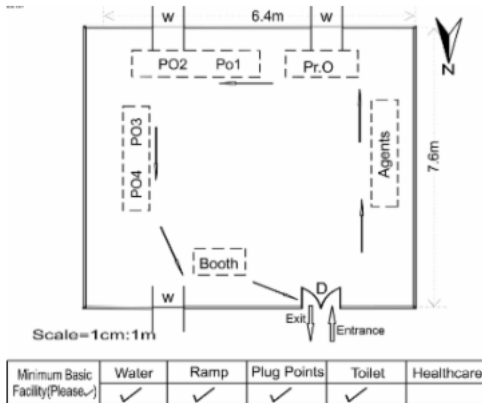

Google Map View

Polling Station Building Front View

Polling Station Front View

Cad View

Key MAP View

1 பெயர் : இந்திராணி - தந்தையின் பெயர்: தனபால் - வீட்டு எண் : 1 வயது : 76 பாலினம் : பெண் Photo is available HNK1220813	2 பெயர் : கிருஷ்ணவேணி - கணவர் பெயர்: கலியபெருமாள் - வீட்டு எண் : 1 வயது : 66 பாலினம் : பெண் Photo is available WFJ0403857	3 பெயர் : நித்யானந்தம் - தந்தையின் பெயர்: தனபால் - வீட்டு எண் : 1 வயது : 59 பாலினம் : ஆண் Photo is available HNK1729888
4 பெயர் : காந்திமதி - கணவர் பெயர்: நித்தியானந்தம் - வீட்டு எண் : 1 வயது : 57 பாலினம் : பெண் Photo is available HNK1729870	5 பெயர் : சபரிராஜா - தந்தையின் பெயர்: கலியபெருமாள் - வீட்டு எண் : 1-5 வயது : 31 பாலினம் : ஆண் Photo is available WFJ0584763	6 பெயர் : கலியபெருமாள் - தந்தையின் பெயர்: பெத்தாபடையாட்சி - வீட்டு எண் : 1E வயது : 81 பாலினம் : ஆண் Photo is available WFJ0403840
7 பெயர் : கிரிஜாபிகை - தந்தையின் பெயர்: கலியபெருமாள் - வீட்டு எண் : 1E வயது : 35 பாலினம் : பெண் Photo is available WFJ0403832	8 பெயர் : விக்னேஷ்வர் - தந்தையின் பெயர்: கார்த்திகேயன் - வீட்டு எண் : 3-2 வயது : 29 பாலினம் : ஆண் Photo is available WFJ0963017	9 பெயர் : அன்சாரிபேகம் - கணவர் பெயர்: முகம்மது புகாரி - வீட்டு எண் : 5 வயது : 62 பாலினம் : பெண் Photo is available HNK1729334
10 பெயர் : பெனாசிர - தந்தையின் பெயர்: முகம்மது புகாரி - வீட்டு எண் : 5 வயது : 36 பாலினம் : பெண் Photo is available WFJ0403592	11 பெயர் : அபீநய தந்தையின் பெயர்: குமாரசாமி வீட்டு எண் : 5 வயது : 24 பாலினம் : பெண் Photo is available WFJ1929801	12 பெயர் : மோகன் - தந்தையின் பெயர்: வெங்கட்டராமன் - வீட்டு எண் : 6 வயது : 65 பாலினம் : ஆண் Photo is available HNK1731645
13 பெயர் : விஜயா - கணவர் பெயர்: மோகன் - வீட்டு எண் : 6 வயது : 63 பாலினம் : பெண் Photo is available WFJ1544931	14 பெயர் : பாஸ்கர் - தந்தையின் பெயர்: கண்ணையன் - வீட்டு எண் : 7 வயது : 63 பாலினம் : ஆண் Photo is available HNK2282085	15 பெயர் : லட்சுமி - கணவர் பெயர்: பாஸ்கர் - வீட்டு எண் : 7 வயது : 52 பாலினம் : பெண் Photo is available HNK2282036
16 பெயர் : ஜெயபுத்ரி - தந்தையின் பெயர்: பாஸ்கர் - வீட்டு எண் : 7A வயது : 31 பாலினம் : பெண் Photo is available WFJ0762104	17 பெயர் : பாலாஜி - தந்தையின் பெயர்: பாஸ்கர் - வீட்டு எண் : 7/A வயது : 28 பாலினம் : ஆண் Photo is available WFJ1006410	18 பெயர் : பாஸ்கரன் - தந்தையின் பெயர்: திருநாவுக்கரசு - வீட்டு எண் : 14-3 வயது : 61 பாலினம் : ஆண் Photo is available HNK1207042
19 பெயர் : காமாட்சி - கணவர் பெயர்: பாஸ்கரன் - வீட்டு எண் : 14-3 வயது : 55 பாலினம் : பெண் Photo is available WFJ1544956	20 பெயர் : தவமணிகண்டன் - தந்தையின் பெயர்: ரத்தினசபாபதி - வீட்டு எண் : 18 வயது : 29 பாலினம் : ஆண் Photo is available WFJ0963009	21 பெயர் : சாந்தி - கணவர் பெயர்: சண்முகம் - வீட்டு எண் : 18-2A வயது : 57 பாலினம் : பெண் Photo is available WFJ0584367
22 பெயர் : சண்முகம் - தந்தையின் பெயர்: சோமசுந்தரம் - வீட்டு எண் : 18-21A வயது : 66 பாலினம் : ஆண் Photo is available WFJ0584029	23 பெயர் : நடராஜன் - தந்தையின் பெயர்: சண்முகம் - வீட்டு எண் : 18/21ஏ வயது : 31 பாலினம் : ஆண் Photo is available WFJ0584003	24 பெயர் : முகேஸ்வரி கணவர் பெயர்: நடராஜன் வீட்டு எண் : 18/21ஏ வயது : 30 பாலினம் : பெண் Photo is available WFJ2132777
25 பெயர் : ரீட்டா - கணவர் பெயர்: பால்நூலம் - வீட்டு எண் : 23 வயது : 60 பாலினம் : பெண் Photo is available WFJ0054676	26 பெயர் : ரோஸ் - கணவர் பெயர்: பால்நூலம் - வீட்டு எண் : 23-4 வயது : 80 பாலினம் : பெண் Photo is available WFJ0054668	27 பெயர் : அன்சா - தாயின் பெயர்: ரீட்டா - வீட்டு எண் : 23-4 வயது : 40 பாலினம் : பெண் Photo is available WFJ0054684
28 பெயர் : விஜயலட்சுமி தந்தையின் பெயர்: கிட்டு வீட்டு எண் : 23/26 வயது : 25 பாலினம் : பெண் Photo is available WFJ1864362	29 பெயர் : கிட்டு தந்தையின் பெயர்: வீரப்பன் வீட்டு எண் : 23/36 வயது : 62 பாலினம் : ஆண் Photo is available WFJ1949437	30 பெயர் : கலா - கணவர் பெயர்: ஜெயராமன் - வீட்டு எண் : 25 வயது : 68 பாலினம் : பெண் Photo is available WFJ1544980