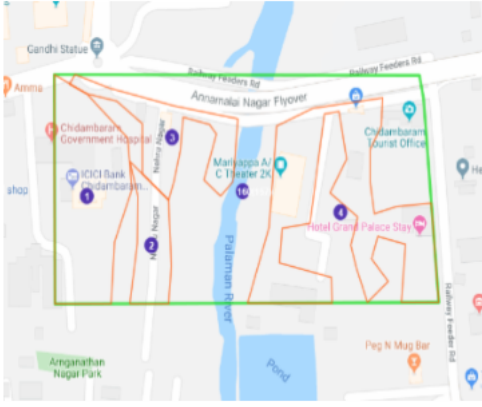

Nazri Naksha