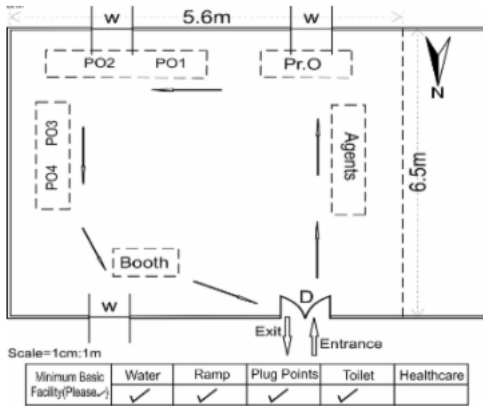

**Google Map View**

**Polling Station Building Front View**

**Polling Station Front View**

**Cad View**

**Key MAP View**

1 பெயர் : கலியமூர்த்தி தந்தையின் பெயர்: சூப்புசாமி வீட்டு எண் : 1 வயது : 44 பாலினம் : ஆண்	WFJ2115137 Photo is available	2 பெயர் : தனலெட்சுமி கணவர் பெயர்: கலியமூர்த்தி வீட்டு எண் : 1ஈ வயது : 31 பாலினம் : பெண்	WFJ2051076 Photo is available	3 பெயர் : அய்யம்மாள் - கணவர் பெயர்: அன்பழகன் - வீட்டு எண் : 5 வயது : 58 பாலினம் : பெண்	WFJ0055525 Photo is available
4 பெயர் : வளர்மதி - கணவர் பெயர்: அழகுரத்தினம் - வீட்டு எண் : 7 வயது : 56 பாலினம் : பெண்	WFJ1548270 Photo is available	5 பெயர் : தினேஷ் தந்தையின் பெயர்: சத்யமூர்த்தி வீட்டு எண் : 7/12 வயது : 22 பாலினம் : ஆண்	WFJ2229268 Photo is available	6 பெயர் : அமுதா - கணவர் பெயர்: தண்டபாணி - வீட்டு எண் : 7-A வயது : 46 பாலினம் : பெண்	WFJ0060004 Photo is available
7 பெயர் : பாரதிமோகன் - தந்தையின் பெயர்: சம்பந்தம் - வீட்டு எண் : 9 வயது : 44 பாலினம் : ஆண்	WFJ0585562 Photo is available	8 பெயர் : புனிதா - கணவர் பெயர்: கோவிந்தன் - வீட்டு எண் : 11 வயது : 39 பாலினம் : பெண்	WFJ0487744 Photo is available	9 பெயர் : பிரசன்னா - தந்தையின் பெயர்: பாலசுப்ரமணியன் வீட்டு எண் : 11/19 வயது : 40 பாலினம் : ஆண்	HNK2297323 Photo is available
10 பெயர் : சுவேதா தந்தையின் பெயர்: கோவிந்தன் வீட்டு எண் : 13 வயது : 20 பாலினம் : பெண்	WFJ2137255 Photo is available	11 பெயர் : ராஜா - தந்தையின் பெயர்: கருப்பையா - வீட்டு எண் : 15 வயது : 54 பாலினம் : ஆண்	HNK2278802 Photo is available	12 பெயர் : ராணி - கணவர் பெயர்: ராஜா - வீட்டு எண் : 15 வயது : 51 பாலினம் : பெண்	WFJ1548296 Photo is available
13 பெயர் : கலா - கணவர் பெயர்: ரவி - வீட்டு எண் : 16-4 வயது : 48 பாலினம் : பெண்	WFJ0886556 Photo is available	14 பெயர் : வெங்கடேசன் - தந்தையின் பெயர்: வைத்தியநாதன் - வீட்டு எண் : 17 வயது : 49 பாலினம் : ஆண்	HNK1253418 Photo is available	15 பெயர் : சூதா - கணவர் பெயர்: எழிலன் - வீட்டு எண் : 18 வயது : 37 பாலினம் : பெண்	WFJ0355339 Photo is available
16 பெயர் : சிவகாமி - கணவர் பெயர்: ராமநாதன் - வீட்டு எண் : 19 வயது : 52 பாலினம் : பெண்	WFJ1548312 Photo is available	17 பெயர் : தாமோதரன் தாயின் பெயர்: பிரேமா வீட்டு எண் : 19/2 வயது : 22 பாலினம் : ஆண்	WFJ1979319 Photo is available	18 பெயர் : ரம்யா - தந்தையின் பெயர்: ராமநாதன் - வீட்டு எண் : 19-44 வயது : 34 பாலினம் : பெண்	WFJ0487751 Photo is available
19 பெயர் : மணிமாறன் - தந்தையின் பெயர்: ராமநாதன் - வீட்டு எண் : 19-44 வயது : 31 பாலினம் : ஆண்	WFJ0585380 Photo is available	20 பெயர் : சக்தி பிரியா தந்தையின் பெயர்: கொளஞ்சியப்பன் வீட்டு எண் : 19/58 வயது : 23 பாலினம் : பெண்	WFJ1919752 Photo is available	21 பெயர் : சுகித்ரா - கணவர் பெயர்: சிவகுமார் வீட்டு எண் : 21 வயது : 48 பாலினம் : பெண்	HNK2278810 Photo is available
22 பெயர் : சரவணன் தந்தையின் பெயர்: பாபு வீட்டு எண் : 21 வயது : 22 பாலினம் : ஆண்	WFJ2165587 Photo is available	23 பெயர் : அஜீதா தந்தையின் பெயர்: வீரா பாண்டியன் வீட்டு எண் : 21/ஏ வயது : 23 பாலினம் : பெண்	WFJ1921691 Photo is available	24 பெயர் : ஆனந்தி - தந்தையின் பெயர்: அன்பழகன் - வீட்டு எண் : 22-5 வயது : 40 பாலினம் : பெண்	WFJ0055491 Photo is available
25 பெயர் : கார்த்திகா தந்தையின் பெயர்: அழகுரெத்தினம் வீட்டு எண் : 22/47 வயது : 26 பாலினம் : பெண்	WFJ1094721 Photo is available	26 பெயர் : அலமேலு - கணவர் பெயர்: ரமேஷ் - வீட்டு எண் : 23 வயது : 44 பாலினம் : பெண்	WFJ0963041 Photo is available	27 பெயர் : சரவணன் - தந்தையின் பெயர்: பாரி - வீட்டு எண் : 23 வயது : 34 பாலினம் : ஆண்	WFJ0325597 Photo is available
28 பெயர் : அஸ்வத் தந்தையின் பெயர்: பாரி - வீட்டு எண் : 23 வயது : 29 பாலினம் : ஆண்	WFJ0822098 Photo is available	29 பெயர் : கோவிந்தன் - தந்தையின் பெயர்: பெரியகருப்பையா - வீட்டு எண் : 25 வயது : 43 பாலினம் : ஆண்	HNK1751478 Photo is available	30 பெயர் : சந்தோஷ் குமார் - தந்தையின் பெயர்: சதாசிவம் - வீட்டு எண் : 26 வயது : 30 பாலினம் : ஆண்	WFJ0822106 Photo is available