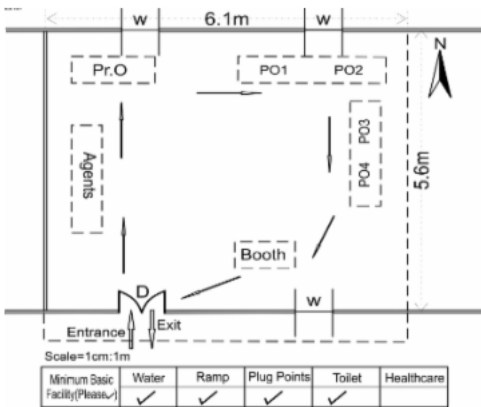

Google Map View

Polling Station Building Front View

Polling Station Front View

Cad View

Key MAP View

1 பெயர் : செ சுவாதி தந்தையின் பெயர்: செந்தில்முருகன் வீட்டு எண் : 1/2 வயது : 19 பாலினம் : பெண் Photo is available	WFJ2198554	2 பெயர் : சந்திரசேகரன் - தந்தையின் பெயர்: கோவிந்தசாமி - வீட்டு எண் : 2 வயது : 71 பாலினம் : ஆண் Photo is available	WFJ1550177	3 பெயர் : தனசேகரன் - தந்தையின் பெயர்: கோவிந்தசாமி - வீட்டு எண் : 2 வயது : 63 பாலினம் : ஆண் Photo is available	WFJ1550185
4 பெயர் : சத்தியமூர்த்தி - தந்தையின் பெயர்: கோவிந்தசாமி - வீட்டு எண் : 2 வயது : 59 பாலினம் : ஆண் Photo is available	WFJ1550193	5 பெயர் : செந்தில்முருகன் - தந்தையின் பெயர்: கோவிந்தசாமி - வீட்டு எண் : 2 வயது : 55 பாலினம் : ஆண் Photo is available	HNK1127174	6 பெயர் : பூங்கொடி - கணவர் பெயர்: தனசேகரன் - வீட்டு எண் : 2 வயது : 54 பாலினம் : பெண் Photo is available	WFJ1550201
7 பெயர் : பிஜன் குமார் பத்ரா - தந்தையின் பெயர்: பிகாஷ் சந்திரா பத்ரா - வீட்டு எண் : 2 வயது : 49 பாலினம் : ஆண் Photo is available	WFJ0887067	8 பெயர் : சத்தியவாதி - கணவர் பெயர்: செந்தில்முருகன் - வீட்டு எண் : 2 வயது : 47 பாலினம் : பெண் Photo is available	HNK2271104	9 பெயர் : பூர்ணிமா பத்ரா - கணவர் பெயர்: பிஜன் குமார் பத்ரா - வீட்டு எண் : 2 வயது : 45 பாலினம் : பெண் Photo is available	WFJ0886911
10 பெயர் : பிஜன்குமார்பத்ரா - தந்தையின் பெயர்: பிகாஷ்சந்திரா - வீட்டு எண் : 2 வயது : 37 பாலினம் : ஆண் Photo is available	WJF0585935	11 பெயர் : தரணி - தந்தையின் பெயர்: முத்து - வீட்டு எண் : 2 வயது : 35 பாலினம் : பெண் Photo is available	WFJ0928317	12 பெயர் : கலைவாணி - தந்தையின் பெயர்: சந்திரசேகரன் - வீட்டு எண் : 2 வயது : 31 பாலினம் : பெண் Photo is available	WFJ0822338
13 பெயர் : சுபாஷ்சந்திரன் - தந்தையின் பெயர்: தனசேகரன் - வீட்டு எண் : 2 வயது : 29 பாலினம் : ஆண் Photo is available	WFJ0887042	14 பெயர் : தரண்ஸ்வரி - தந்தையின் பெயர்: தனசேகரன் - வீட்டு எண் : 2/1 வயது : 33 பாலினம் : பெண் Photo is available	WFJ0928341	15 பெயர் : பிஷால் குமார் பத்ரா தந்தையின் பெயர்: பிஜன் குமார் பத்ரா வீட்டு எண் : 2/1 வயது : 23 பாலினம் : ஆண் Photo is available	WFJ1893197
16 பெயர் : ஜோதிலட்சுமி பத்ரா தந்தையின் பெயர்: பிஜன் குமார் பத்ரா வீட்டு எண் : 2/1 வயது : 20 பாலினம் : பெண் Photo is available	WFJ2057321	17 பெயர் : பாலு - தந்தையின் பெயர்: ஆறுமுகம் - வீட்டு எண் : 4 வயது : 71 பாலினம் : ஆண் Photo is available	WFJ1550219	18 பெயர் : சூமதி - கணவர் பெயர்: பாலு - வீட்டு எண் : 4 வயது : 56 பாலினம் : பெண் Photo is available	WFJ1550227
19 பெயர் : சுந்தர் - தந்தையின் பெயர்: ரங்கராஜன் - வீட்டு எண் : 4 வயது : 46 பாலினம் : ஆண் Photo is available	WFJ0175265	20 பெயர் : முத்துகுமரன் - தந்தையின் பெயர்: பாலு - வீட்டு எண் : 4 வயது : 46 பாலினம் : ஆண் Photo is available	HNK2281269	21 பெயர் : ரேணுகா - கணவர் பெயர்: வெங்கடேசன் - வீட்டு எண் : 4 வயது : 42 பாலினம் : பெண் Photo is available	WFJ0822379
22 பெயர் : கிருபாநிதி - தந்தையின் பெயர்: பாலு - வீட்டு எண் : 4 வயது : 34 பாலினம் : ஆண் Photo is available	WFJ0263830	23 பெயர் : ராஜசேகரன் - தந்தையின் பெயர்: பாலு - வீட்டு எண் : 4/3 வயது : 37 பாலினம் : ஆண் Photo is available	HNK2281251	24 பெயர் : செந்தமிழ்செல்வி - கணவர் பெயர்: ராஜேந்திரன் - வீட்டு எண் : 4-A வயது : 66 பாலினம் : பெண் Photo is available	WFJ1550243
25 பெயர் : விஜயலட்சுமி - தந்தையின் பெயர்: ராஜேந்திரன் - வீட்டு எண் : 4-A வயது : 47 பாலினம் : பெண் Photo is available	HNK1748441	26 பெயர் : வெங்கடேசன் - தந்தையின் பெயர்: ராஜேந்திரன் - வீட்டு எண் : 4-A வயது : 45 பாலினம் : ஆண் Photo is available	HNK1747971	27 பெயர் : சரண்யா - தந்தையின் பெயர்: செல்வராஜ் - வீட்டு எண் : 6 வயது : 39 பாலினம் : பெண் Photo is available	HNK2271245
S 28 பெயர் : சபினா கணவர் பெயர்: ஹனிபா வீட்டு எண் : 6 வயது : 36 பாலினம் : பெண் DELETED Photo is available	WFJ1852045	29 பெயர் : சதிஸ் - தந்தையின் பெயர்: செல்வராஜ் - வீட்டு எண் : 6B வயது : 46 பாலினம் : ஆண் Photo is available	WFJ0586040	30 பெயர் : அனுசியா கணவர் பெயர்: சதீஷ் வீட்டு எண் : 6பி வயது : 35 பாலினம் : பெண் Photo is available	WFJ1913037