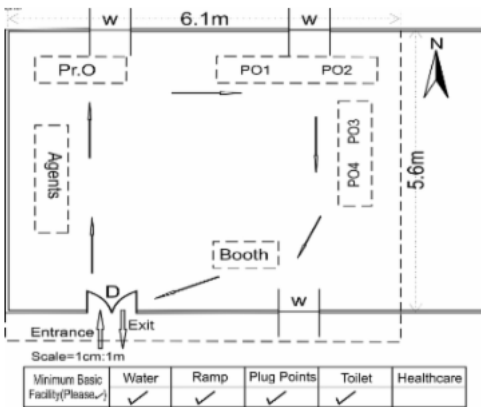

Google Map View

Polling Station Building Front View

Polling Station Front View

Cad View

Key MAP View

1 பெயர் : சரண்யா கணவர் பெயர்: ஆனந்த் வீட்டு எண் : 1 வயது : 38 பாலினம் : பெண்	WFJ1169770 Photo is available	2 பெயர் : சரண்யா - தந்தையின் பெயர்: நடனம் - வீட்டு எண் : 1 வயது : 36 பாலினம் : பெண்	WFJ0264226 Photo is available	3 பெயர் : கனகசபை - தந்தையின் பெயர்: நடனம் - வீட்டு எண் : 1 வயது : 34 பாலினம் : ஆண்	WFJ0264689 Photo is available
4 பெயர் : தினேஷ் குமார் தந்தையின் பெயர்: வெங்கடராஜலு வீட்டு எண் : 1/40 வயது : 23 பாலினம் : ஆண்	WFJ1864339 Photo is available	5 பெயர் : லதா கணவர் பெயர்: வெங்கடராஜலு வீட்டு எண் : 1/48 வயது : 53 பாலினம் : பெண்	WFJ1864461 Photo is available	6 பெயர் : சம்பந்தகுமார் - தந்தையின் பெயர்: அமிர்தலிங்கம் - வீட்டு எண் : 1E வயது : 33 பாலினம் : ஆண்	WFJ0406132 Photo is available
7 பெயர் : கேதாராம் தந்தையின் பெயர்: பாலசுப்ரமணியன் வீட்டு எண் : 02 வயது : 20 பாலினம் : ஆண்	WFJ2139277 Photo is available	8 பெயர் : ருத்ர சேகரன் தந்தையின் பெயர்: குமரன் வீட்டு எண் : 2/56 வயது : 25 பாலினம் : ஆண்	WFJ1143460 Photo is available	9 பெயர் : எழிலரசி - கணவர் பெயர்: ரத்தினசபாபதி - வீட்டு எண் : 3 வயது : 61 பாலினம் : பெண்	WFJ0131649 Photo is available
10 பெயர் : ஆனந்தநடராஜன் - தந்தையின் பெயர்: ரத்தினசபாபதி - வீட்டு எண் : 3 வயது : 42 பாலினம் : ஆண்	HNK2312585 Photo is available	11 பெயர் : முருகேசன் - தந்தையின் பெயர்: முத்துகுமரன் - வீட்டு எண் : 4 வயது : 68 பாலினம் : ஆண்	WFJ1552561 Photo is available	12 பெயர் : பாண்டிமாதேவி - கணவர் பெயர்: முருகேசன் - வீட்டு எண் : 4 வயது : 66 பாலினம் : பெண்	HNK1221373 Photo is available
13 பெயர் : மாலதி - கணவர் பெயர்: மருதவாணன் - வீட்டு எண் : 4 வயது : 64 பாலினம் : பெண்	WFJ0265405 Photo is available	# 14 பெயர் : அருண்குமார் மா தந்தையின் பெயர்: மருதவாணன் - வீட்டு எண் : 4 வயது : 34 பாலினம் : ஆண்	WFJ0264234 Photo is available	15 பெயர் : பெருமாள் - தந்தையின் பெயர்: குஞ்சிதபாதம் - வீட்டு எண் : 6 வயது : 73 பாலினம் : ஆண்	WFJ1552579 Photo is available
16 பெயர் : பேபி - கணவர் பெயர்: பெருமாள் - வீட்டு எண் : 6 வயது : 69 பாலினம் : பெண்	WFJ1552587 Photo is available	17 பெயர் : செந்தில்குமார் - தந்தையின் பெயர்: பெருமாள் - வீட்டு எண் : 6 வயது : 50 பாலினம் : ஆண்	WFJ1552595 Photo is available	18 பெயர் : ரமேஷ் - தந்தையின் பெயர்: பெருமாள் - வீட்டு எண் : 6 வயது : 49 பாலினம் : ஆண்	WFJ1552603 Photo is available
19 பெயர் : சூர்யபிரியா - கணவர் பெயர்: செந்தில்குமார் - வீட்டு எண் : 6 வயது : 45 பாலினம் : பெண்	WFJ0822767 Photo is available	20 பெயர் : சூபா - கணவர் பெயர்: ரமேஷ் - வீட்டு எண் : 6 வயது : 42 பாலினம் : பெண்	WFJ0822726 Photo is available	21 பெயர் : பன்னீர்செல்வம் - தந்தையின் பெயர்: ராஜாங்கம் - வீட்டு எண் : 7 வயது : 75 பாலினம் : ஆண்	WFJ1552611 Photo is available
22 பெயர் : பவுல்ராஜ் தந்தையின் பெயர்: ஆரோக்யசாமி வீட்டு எண் : 7 வயது : 56 பாலினம் : ஆண்	WFJ2192425 Photo is available	23 பெயர் : ரெஜினா லூர்துமேரி கணவர் பெயர்: பவுல்ராஜ் வீட்டு எண் : 7 வயது : 55 பாலினம் : பெண்	WFJ2189413 Photo is available	24 பெயர் : கார்த்திக் - தந்தையின் பெயர்: பன்னீர்செல்வம் - வீட்டு எண் : 7 வயது : 43 பாலினம் : ஆண்	HNK2312437 Photo is available
25 பெயர் : ஜெயந்தி - கணவர் பெயர்: கார்த்திகேயன் - வீட்டு எண் : 7 வயது : 38 பாலினம் : பெண்	WFJ0433276 Photo is available	26 பெயர் : முருகன் - தந்தையின் பெயர்: செல்வராஜ் - வீட்டு எண் : 7-1 வயது : 49 பாலினம் : ஆண்	HNK2053064 Photo is available	27 பெயர் : லோகேஷ்வரன் அ தந்தையின் பெயர்: அன்பரசன் வீட்டு எண் : 7ஏ வயது : 24 பாலினம் : ஆண்	WFJ1919059 Photo is available
28 பெயர் : கனகபிரியா தந்தையின் பெயர்: அன்பரசன் வீட்டு எண் : 7ஏ வயது : 21 பாலினம் : பெண்	WFJ2005700 Photo is available	29 பெயர் : அன்பரசன் - தந்தையின் பெயர்: பொயிதம்பி - வீட்டு எண் : 7/ஏ வயது : 57 பாலினம் : ஆண்	LBC1668961 Photo is available	30 பெயர் : அருணா - கணவர் பெயர்: அன்பரசன் - வீட்டு எண் : 7/ஏ வயது : 45 பாலினம் : பெண்	LBC1668938 Photo is available