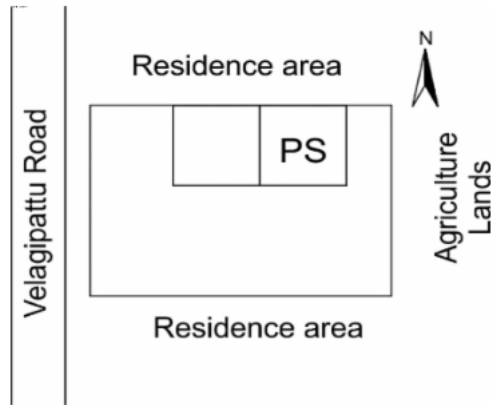

Google Map View

Polling Station Building Front View

Polling Station Front View

Cad View

Key MAP View

சட்டமன்றத் தொகுதியின் எண் மற்றும் பெயர் : 158-சிதம்பரம் மற்றும் பெயர் 1-வேளங்கிப்பட்டு (வ.கி) மற்றும் (ஊ), மெயின் ரோடு பிரிவு எண் மற்றும் பெயர்