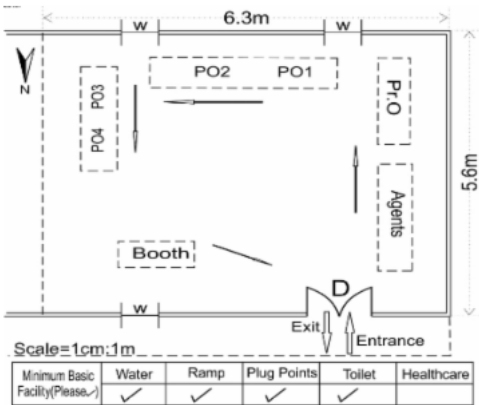

Google Map View

Polling Station Building Front View

Polling Station Front View

Cad View

Key MAP View

சட்டமன்றத் தொகுதியின் எண் மற்றும் பெயர் : 158-சிதம்பரம் மற்றும் பெயர் 1-வேளங்கிப்பட்டு (வ.கி) மற்றும் (ஊ), மெயின் ரோடு பிரிவு எண் மற்றும் பெயர்