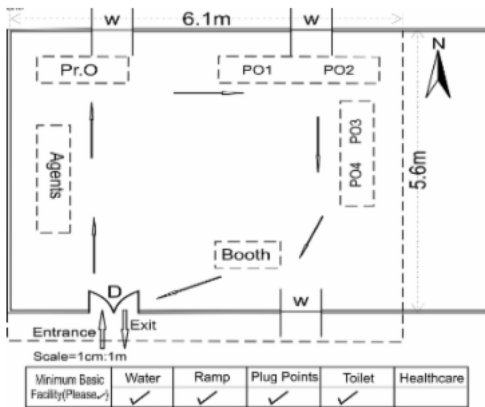

**Google Map View**

**Polling Station Building Front View**

**Polling Station Front View**

**Cad View**

**Key MAP View**

1 பெயர் : வெண்ணிலா கணவர் பெயர்: ராஜகணபதி வீட்டு எண் : 0 வயது : 35 பாலினம் : பெண் Photo is available	WFJ2144541	2 பெயர் : ஜெயராம் - தந்தையின் பெயர்: கோதண்டன் - வீட்டு எண் : 1-51A வயது : 64 பாலினம் : ஆண் Photo is available	WFJ0056515	3 பெயர் : சாந்தி - கணவர் பெயர்: ஜெயராம் - வீட்டு எண் : 1-51A வயது : 55 பாலினம் : பெண் Photo is available	WFJ0056523
4 பெயர் : ரோகினி - கணவர் பெயர்: ஜெயராமன் - வீட்டு எண் : 1E வயது : 66 பாலினம் : பெண் Photo is available	WFJ0264853	5 பெயர் : கலா - கணவர் பெயர்: ரமேஷ் - வீட்டு எண் : 1E வயது : 60 பாலினம் : பெண் Photo is available	WFJ0701953	6 பெயர் : சேகர் - தந்தையின் பெயர்: ஜெகநாதன் - வீட்டு எண் : 1E வயது : 58 பாலினம் : ஆண் Photo is available	WFJ1553759
7 பெயர் : பாஸ்கரன் - தந்தையின் பெயர்: சும்புசாமி - வீட்டு எண் : 1E வயது : 54 பாலினம் : ஆண் Photo is available	HNK2047744	8 பெயர் : மீராபாய் - கணவர் பெயர்: ஜெகநாதன் - வீட்டு எண் : 1E வயது : 51 பாலினம் : பெண் Photo is available	WFJ1553767	9 பெயர் : மாரியம்மாள் - கணவர் பெயர்: முருகன் - வீட்டு எண் : 1E வயது : 45 பாலினம் : பெண் Photo is available	WFJ0265553
10 பெயர் : உஷா - கணவர் பெயர்: பாலு - வீட்டு எண் : 1E வயது : 44 பாலினம் : பெண் Photo is available	WFJ0265363	11 பெயர் : லதா - கணவர் பெயர்: வெங்கடேசன் - வீட்டு எண் : 1E வயது : 43 பாலினம் : பெண் Photo is available	WFJ0265504	12 பெயர் : சிவகாமி - கணவர் பெயர்: பிரகாஷ் - வீட்டு எண் : 1E வயது : 43 பாலினம் : பெண் Photo is available	WFJ0264549
13 பெயர் : தனலட்சுமி - கணவர் பெயர்: மணிகண்டன் - வீட்டு எண் : 1E வயது : 38 பாலினம் : பெண் Photo is available	WFJ0175620	14 பெயர் : கணேசமூர்த்தி - தந்தையின் பெயர்: பக்கிரிசாமி - வீட்டு எண் : 1E வயது : 36 பாலினம் : ஆண் Photo is available	WFJ0265355	15 பெயர் : சாந்திபிரியா - தந்தையின் பெயர்: செந்தில்முருகன் - வீட்டு எண் : 1E வயது : 35 பாலினம் : பெண் Photo is available	WFJ0175687
16 பெயர் : திவ்யவாணி தந்தையின் பெயர்: ராஜேஷ்கண்ணன் வீட்டு எண் : 1F வயது : 24 பாலினம் : பெண் Photo is available	WFJ1817311	17 பெயர் : பிரதீபன் தாயின் பெயர்: சிவகாமி வீட்டு எண் : 1 இ கோவிந்தசாமி தெரு வயது : 24 பாலினம் : ஆண் Photo is available	WFJ2031292	18 பெயர் : இன்பராணி - கணவர் பெயர்: ராதாக்கிருஷ்ணன் - வீட்டு எண் : 3 வயது : 65 பாலினம் : பெண் Photo is available	WFJ1553775
19 பெயர் : சிவகாமசுந்தரி - தந்தையின் பெயர்: ராதாக்கிருஷ்ணன் - வீட்டு எண் : 3 வயது : 47 பாலினம் : பெண் Photo is available	HNK2233773	20 பெயர் : ராஜேஸ்வரி - தந்தையின் பெயர்: ராதாக்கிருஷ்ணன் - வீட்டு எண் : 3 வயது : 44 பாலினம் : பெண் Photo is available	HNK2233781	21 பெயர் : பிரகாஷ்குமார் - தந்தையின் பெயர்: துளசி - வீட்டு எண் : 4 வயது : 48 பாலினம் : ஆண் Photo is available	WFJ0264432
22 பெயர் : புவனேஸ்வரி - கணவர் பெயர்: ஆனந்தன் - வீட்டு எண் : 4 வயது : 31 பாலினம் : பெண் Photo is available	WFJ0701995	23 பெயர் : லக்ஷ்மி தந்தையின் பெயர்: நடராஜன் வீட்டு எண் : 4 வயது : 30 பாலினம் : பெண் Photo is available	WFJ1911825	24 பெயர் : நடராசன் - தந்தையின் பெயர்: துளசிங்கம் - வீட்டு எண் : 4-1 வயது : 59 பாலினம் : ஆண் Photo is available	HNK1748268
25 பெயர் : செல்வம் - தந்தையின் பெயர்: துளசிங்கம் - வீட்டு எண் : 4-1 வயது : 53 பாலினம் : ஆண் Photo is available	WFJ1553791	26 பெயர் : வேல்முருகன் - தந்தையின் பெயர்: துளசிங்கம் - வீட்டு எண் : 4-1 வயது : 49 பாலினம் : ஆண் Photo is available	HNK2312452	27 பெயர் : ஆனந்த் - தந்தையின் பெயர்: துளசிங்கம் - வீட்டு எண் : 4-1 வயது : 46 பாலினம் : ஆண் Photo is available	HNK2044238
28 பெயர் : ஞானமணி - கணவர் பெயர்: நடராசன் - வீட்டு எண் : 4-2 வயது : 51 பாலினம் : பெண் Photo is available	HNK1748276	29 பெயர் : வாசுகி - கணவர் பெயர்: செல்வம் - வீட்டு எண் : 4-2 வயது : 46 பாலினம் : பெண் Photo is available	HNK1750157	# 30 பெயர் : மீனாட்சிசுந்தரம் சுப்பையா தந்தையின் பெயர்: சுப்பையா வீட்டு எண் : 5/50பி/23 வயது : 69 பாலினம் : ஆண் Photo is available	HNK1749621