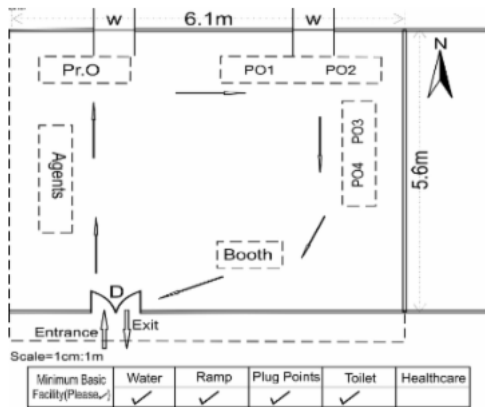

வாக்காளர் பதிவு அலுவலரின்  
கையொப்பம்

Nazri Naksha

Google Map View

Polling Station Building Front View

Polling Station Front View

Cad View

Key MAP View

|                                                                                                             |                                  |                                                                                                             |                                  |                                                                                                                      |                                  |
|-------------------------------------------------------------------------------------------------------------|----------------------------------|-------------------------------------------------------------------------------------------------------------|----------------------------------|----------------------------------------------------------------------------------------------------------------------|----------------------------------|
| 1<br>பெயர் : ரமேஷ் -<br>தந்தையின் பெயர்: தங்கராசு -<br>வீட்டு எண் : 1<br>வயது : 45 பாலினம் : ஆண்            | HNK2044410<br>Photo is available | 2<br>பெயர் : இந்திராகாந்தி -<br>கணவர் பெயர்: குருநாதன் -<br>வீட்டு எண் : 1E<br>வயது : 60 பாலினம் : பெண்     | WFJ0265967<br>Photo is available | 3<br>பெயர் : தாமரைசெல்வம் -<br>தந்தையின் பெயர்: ராமலிங்கம் -<br>வீட்டு எண் : 1E<br>வயது : 40 பாலினம் : ஆண்           | WFJ0266213<br>Photo is available |
| 4<br>பெயர் : ராஜா -<br>தாயின் பெயர்: செல்வி -<br>வீட்டு எண் : 1E<br>வயது : 37 பாலினம் : ஆண்                 | WFJ0587014<br>Photo is available | 5<br>பெயர் : முருகேசன் -<br>தந்தையின் பெயர்: சுப்ரமணியம் -<br>வீட்டு எண் : 1E<br>வயது : 35 பாலினம் : ஆண்    | WFJ0265595<br>Photo is available | 6<br>பெயர் : சங்கர் -<br>தாயின் பெயர்: செல்வி -<br>வீட்டு எண் : 1E<br>வயது : 33 பாலினம் : ஆண்                        | WFJ0587030<br>Photo is available |
| 7<br>பெயர் : சடையம்மாள் -<br>கணவர் பெயர்: சின்னப்பன் -<br>வீட்டு எண் : 2<br>வயது : 71 பாலினம் : பெண்        | WFJ1554997<br>Photo is available | 8<br>பெயர் : கோவிந்தராஜ் -<br>தந்தையின் பெயர்: சடையப்பன் -<br>வீட்டு எண் : 2<br>வயது : 49 பாலினம் : ஆண்     | HNK1750611<br>Photo is available | 9<br>பெயர் : ஜயம்மாள் -<br>கணவர் பெயர்: கோவிந்தராஜ் -<br>வீட்டு எண் : 2<br>வயது : 46 பாலினம் : பெண்                  | HNK1750629<br>Photo is available |
| 10<br>பெயர் : சேட்டு -<br>தந்தையின் பெயர்: சின்னப்பன் -<br>வீட்டு எண் : 2<br>வயது : 44 பாலினம் : ஆண்        | HNK1751312<br>Photo is available | 11<br>பெயர் : பிரியா -<br>கணவர் பெயர்: சரவணன் -<br>வீட்டு எண் : 3<br>வயது : 36 பாலினம் : பெண்               | WFJ0763086<br>Photo is available | 12<br>பெயர் : கவிந்ஸந்திரோ<br>தந்தையின் பெயர்: ரங்கா ராஜன்<br>வீட்டு எண் : 3<br>வயது : 24 பாலினம் : ஆண்              | WFJ1916774<br>Photo is available |
| 13<br>பெயர் : வெங்கடேஷ்<br>தந்தையின் பெயர்: ஆனந்தன்<br>வீட்டு எண் : 4/7<br>வயது : 25 பாலினம் : ஆண்          | WFJ1137322<br>Photo is available | 14<br>பெயர் : பவானி -<br>கணவர் பெயர்: இளங்கோவன் -<br>வீட்டு எண் : 5<br>வயது : 61 பாலினம் : பெண்             | WFJ1555010<br>Photo is available | 15<br>பெயர் : சாந்தி -<br>கணவர் பெயர்: குருமூர்த்தி -<br>வீட்டு எண் : 5<br>வயது : 56 பாலினம் : பெண்                  | WFJ1555028<br>Photo is available |
| 16<br>பெயர் : சாவித்திரி -<br>கணவர் பெயர்: ராமகிருஷ்ணன் -<br>வீட்டு எண் : 5-A<br>வயது : 62 பாலினம் : பெண்   | WFJ0887828<br>Photo is available | 17<br>பெயர் : வேல்முருகன் -<br>தந்தையின் பெயர்: கலியபெருமாள் -<br>வீட்டு எண் : 7<br>வயது : 54 பாலினம் : ஆண் | HNK1750264<br>Photo is available | 18<br>பெயர் : அஞ்சம்மாள் -<br>கணவர் பெயர்: திருமால் -<br>வீட்டு எண் : 8<br>வயது : 69 பாலினம் : பெண்                  | WFJ1555044<br>Photo is available |
| 19<br>பெயர் : ராமகிருஷ்ணன் -<br>தந்தையின் பெயர்: நம்மாழ்வார் -<br>வீட்டு எண் : 8<br>வயது : 61 பாலினம் : ஆண் | WFJ1555051<br>Photo is available | 20<br>பெயர் : மோகன்தாஸ் -<br>தந்தையின் பெயர்: சேதுராமன் -<br>வீட்டு எண் : 8<br>வயது : 58 பாலினம் : ஆண்      | WFJ1555069<br>Photo is available | 21<br>பெயர் : ராஜேஸ்வரி -<br>கணவர் பெயர்: மோகன் -<br>வீட்டு எண் : 8<br>வயது : 51 பாலினம் : பெண்                      | WFJ1555077<br>Photo is available |
| 22<br>பெயர் : கணேஷ் -<br>தந்தையின் பெயர்: குருநாதன் -<br>வீட்டு எண் : 8<br>வயது : 44 பாலினம் : ஆண்          | HNK2048940<br>Photo is available | 23<br>பெயர் : சரவணன் -<br>தந்தையின் பெயர்: குருநாதன் -<br>வீட்டு எண் : 8<br>வயது : 42 பாலினம் : ஆண்         | HNK1750314<br>Photo is available | 24<br>பெயர் : குமாரி<br>கணவர் பெயர்: மூர்த்தி<br>வீட்டு எண் : 9<br>வயது : 49 பாலினம் : பெண்                          | WFJ2046969<br>Photo is available |
| 25<br>பெயர் : சீதாலெட்சுமி -<br>தந்தையின் பெயர்: அருள் -<br>வீட்டு எண் : 9F2<br>வயது : 28 பாலினம் : பெண்    | WFJ0888024<br>Photo is available | 26<br>பெயர் : சரோஜா -<br>கணவர் பெயர்: ராமசந்திரன் -<br>வீட்டு எண் : 10<br>வயது : 76 பாலினம் : பெண்          | WFJ1555093<br>Photo is available | 27<br>பெயர் : கன்சு சுரேஷ்<br>தந்தையின் பெயர்: சுரேஷ்<br>சுப்ரமணியன்<br>வீட்டு எண் : 12/5<br>வயது : 20 பாலினம் : ஆண் | WFJ2215598<br>Photo is available |
| 28<br>பெயர் : பாலசுப்ரமணியன் -<br>தந்தையின் பெயர்: கணபதி -<br>வீட்டு எண் : 13<br>வயது : 66 பாலினம் : ஆண்    | WFJ1555119<br>Photo is available | 29<br>பெயர் : பழனியம்மாள் -<br>கணவர் பெயர்: பாலசுப்ரமணியன் -<br>வீட்டு எண் : 13<br>வயது : 63 பாலினம் : பெண் | WFJ1555127<br>Photo is available | 30<br>பெயர் : அமிர்தபாலன்<br>தாயின் பெயர்: வளர்மதி<br>வீட்டு எண் : 15ஏ,<br>வயது : 20 பாலினம் : ஆண்                   | WFJ2075265<br>Photo is available |