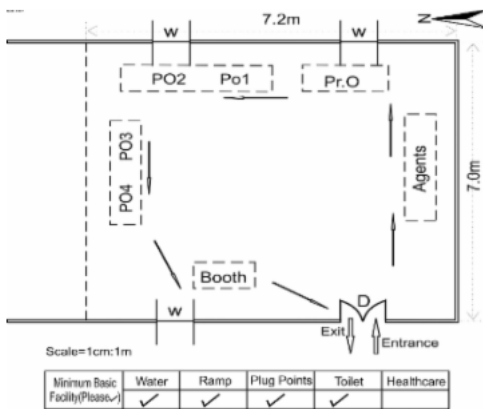

Google Map View

Polling Station Building Front View

Polling Station Front View

Cad View

Key MAP View

1	WFJ1557412	பெயர் : சிவக்குமார் - தந்தையின் பெயர்: தெய்வசிகாமணி - வீட்டு எண் : 1 வயது : 57 பாலினம் : ஆண்	Photo is available	2	WFJ0588350	பெயர் : திவ்யா - தந்தையின் பெயர்: நந்தகுமார் - வீட்டு எண் : 1A வயது : 32 பாலினம் : பெண்	Photo is available	3	WFJ1057256	பெயர் : சூர்யா நாராயணன் தந்தையின் பெயர்: நந்தகுமார் வீட்டு எண் : 1A வயது : 28 பாலினம் : ஆண்	Photo is available
4	WFJ1837343	பெயர் : பிரசாந்த் தந்தையின் பெயர்: பிரபாகரன் வீட்டு எண் : 1ஏ வயது : 24 பாலினம் : ஆண்	Photo is available	5	WFJ0175786	பெயர் : சீனிராஜ் - தந்தையின் பெயர்: ராஜமணிநாடார் - வீட்டு எண் : 1E வயது : 76 பாலினம் : ஆண்	Photo is available	6	WFJ0587741	பெயர் : ரகு - தந்தையின் பெயர்: சீனுவாசன் - வீட்டு எண் : 1E வயது : 57 பாலினம் : ஆண்	Photo is available
7	DKK1243195	பெயர் : பூமதி - கணவர் பெயர்: அர்ஜுனன் - வீட்டு எண் : 1E வயது : 47 பாலினம் : பெண்	Photo is available	8	WFJ0587790	பெயர் : நதியா - கணவர் பெயர்: மோகன் - வீட்டு எண் : 1E வயது : 39 பாலினம் : பெண்	Photo is available	9	WFJ0267187	பெயர் : பார்த்திபன் - தந்தையின் பெயர்: இளவரசன் - வீட்டு எண் : 1E வயது : 35 பாலினம் : ஆண்	Photo is available
10	WFJ2089878	பெயர் : வினோத் இதரர் பெயர்: அபிராமி வீட்டு எண் : 3 வயது : 35 பாலினம் : ஆண்	Photo is available	11	WFJ0587733	பெயர் : ஹரிஹரன் - தந்தையின் பெயர்: சூரியகுமார் - வீட்டு எண் : 3 வயது : 31 பாலினம் : ஆண்	Photo is available	12	WFJ1061688	பெயர் : அரவிந்த் தந்தையின் பெயர்: ரமேஷ் வீட்டு எண் : 3 வயது : 27 பாலினம் : ஆண்	Photo is available
13	WFJ1088087	பெயர் : அபிராமி தந்தையின் பெயர்: ரமேஷ் வீட்டு எண் : 3 வயது : 25 பாலினம் : பெண்	Photo is available	14	WFJ2089829	பெயர் : பாலமுருகன் தந்தையின் பெயர்: செந்தில்குமார் வீட்டு எண் : 3 வயது : 20 பாலினம் : ஆண்	Photo is available	15	WFJ2183457	பெயர் : பவானி தந்தையின் பெயர்: செந்தில்குமார் வீட்டு எண் : 3 வயது : 19 பாலினம் : பெண்	Photo is available
16	WFJ0057422	பெயர் : நடராஜன் - தந்தையின் பெயர்: சீனிவாசன் - வீட்டு எண் : 4 வயது : 47 பாலினம் : ஆண்	Photo is available	17	WFJ0057430	பெயர் : கவிதா - கணவர் பெயர்: நடராஜன் - வீட்டு எண் : 4 வயது : 45 பாலினம் : பெண்	Photo is available	18	WFJ1093343	பெயர் : ராஜராஜன் தாயின் பெயர்: ஜோதி வீட்டு எண் : 4/11 வயது : 25 பாலினம் : ஆண்	Photo is available
19	WFJ0128207	பெயர் : கார்த்திக் - தந்தையின் பெயர்: காந்தி - வீட்டு எண் : 5 வயது : 37 பாலினம் : ஆண்	Photo is available	20	WFJ1873553	பெயர் : கிஷோர் குமார் வேல் தந்தையின் பெயர்: ராஜா வீட்டு எண் : 5 வயது : 26 பாலினம் : ஆண்	Photo is available	21	WFJ0266767	பெயர் : ராஜ்குமார் - தந்தையின் பெயர்: காந்தி - வீட்டு எண் : 5-12 வயது : 34 பாலினம் : ஆண்	Photo is available
22	WFJ1927284	பெயர் : வெங்கடேஷ் தந்தையின் பெயர்: ராஜா வீட்டு எண் : 5 ஏ வயது : 23 பாலினம் : ஆண்	Photo is available	23	WFJ1874114	பெயர் : சரவணா பாலாஜி தந்தையின் பெயர்: ரவி வீட்டு எண் : 5பீ வயது : 23 பாலினம் : ஆண்	Photo is available	24	HNK1763077	பெயர் : ஜோதி - கணவர் பெயர்: ராஜேந்திரன் - வீட்டு எண் : 6 வயது : 48 பாலினம் : பெண்	Photo is available
25	WFJ0266775	பெயர் : ராமதுரை - தந்தையின் பெயர்: ராமலிங்கம் - வீட்டு எண் : 6 வயது : 42 பாலினம் : ஆண்	Photo is available	26	WFJ0763375	பெயர் : ரேவதி - கணவர் பெயர்: ஐயப்பன் - வீட்டு எண் : 6 வயது : 41 பாலினம் : பெண்	Photo is available	27	WFJ2012680	பெயர் : தமிழ்செல்வி இதரர் பெயர்: ரேவதி வீட்டு எண் : 6/3 வயது : 61 பாலினம் : பெண்	Photo is available
28	WFJ0057448	பெயர் : பால சூர்யமணியன் - தந்தையின் பெயர்: கிருஷ்ணமூர்த்தி - வீட்டு எண் : 6-3 வயது : 55 பாலினம் : ஆண்	Photo is available	29	HNK1262708	பெயர் : ரமேஷ் - தந்தையின் பெயர்: மணி - வீட்டு எண் : 6/3 வயது : 50 பாலினம் : ஆண்	Photo is available	30	WFJ1927318	பெயர் : பிரேமா கணவர் பெயர்: ரமேஷ் வீட்டு எண் : 6/3 வயது : 48 பாலினம் : பெண்	Photo is available