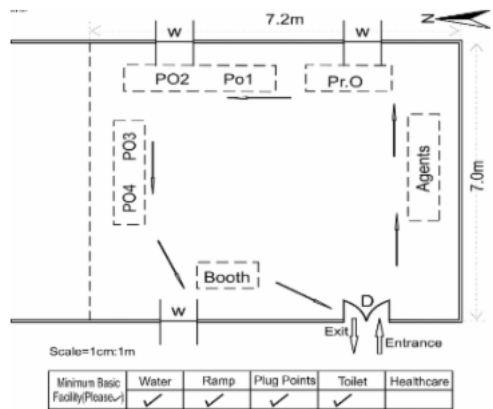

Google Map View

Polling Station Building Front View

Polling Station Front View

Cad View

Key MAP View

1	WFJ1557412	பெயர் : சிவக்குமார் - தந்தையின் பெயர்: தெய்வசிகாமணி - வீட்டு எண் : 1 வயது : 57 பாலினம் : ஆண்	Photo is available	2	WFJ0588350	பெயர் : திவ்யா - தந்தையின் பெயர்: நந்தகுமார் - வீட்டு எண் : 1A வயது : 32 பாலினம் : பெண்	Photo is available	3	WFJ1057256	பெயர் : சூர்யா நாராயணன் தந்தையின் பெயர்: நந்தகுமார் வீட்டு எண் : 1A வயது : 28 பாலினம் : ஆண்	Photo is available
4	WFJ1837343	பெயர் : பிரசாந்த் தந்தையின் பெயர்: பிரபாகரன் வீட்டு எண் : 1ஏ வயது : 24 பாலினம் : ஆண்	Photo is available	5	WFJ0175786	பெயர் : சீனிராஜ் - தந்தையின் பெயர்: ராஜமணிநாடார் - வீட்டு எண் : 1E வயது : 76 பாலினம் : ஆண்	Photo is available	6	WFJ0587741	பெயர் : ரகு - தந்தையின் பெயர்: சீனுவாசன் - வீட்டு எண் : 1E வயது : 57 பாலினம் : ஆண்	Photo is available
7	DKK1243195	பெயர் : பூமதி - கணவர் பெயர்: அர்ஜுனன் - வீட்டு எண் : 1E வயது : 47 பாலினம் : பெண்	Photo is available	8	WFJ0587790	பெயர் : நதியா - கணவர் பெயர்: மோகன் - வீட்டு எண் : 1E வயது : 39 பாலினம் : பெண்	Photo is available	9	WFJ0267187	பெயர் : பார்த்திபன் - தந்தையின் பெயர்: இளவரசன் - வீட்டு எண் : 1E வயது : 35 பாலினம் : ஆண்	Photo is available
10	WFJ2089878	பெயர் : வினோத் இதரர் பெயர்: அபிராமி வீட்டு எண் : 3 வயது : 35 பாலினம் : ஆண்	Photo is available	11	WFJ0587733	பெயர் : ஹரிஹரன் - தந்தையின் பெயர்: சூரியகுமார் - வீட்டு எண் : 3 வயது : 31 பாலினம் : ஆண்	Photo is available	12	WFJ1061688	பெயர் : அரவிந்த் தந்தையின் பெயர்: ரமேஷ் வீட்டு எண் : 3 வயது : 27 பாலினம் : ஆண்	Photo is available
13	WFJ1088087	பெயர் : அபிராமி தந்தையின் பெயர்: ரமேஷ் வீட்டு எண் : 3 வயது : 25 பாலினம் : பெண்	Photo is available	14	WFJ2089829	பெயர் : பாலமுருகன் தந்தையின் பெயர்: செந்தில்குமார் வீட்டு எண் : 3 வயது : 20 பாலினம் : ஆண்	Photo is available	15	WFJ2183457	பெயர் : பவானி தந்தையின் பெயர்: செந்தில்குமார் வீட்டு எண் : 3 வயது : 19 பாலினம் : பெண்	Photo is available
16	WFJ0057422	பெயர் : நடராஜன் - தந்தையின் பெயர்: சீனிவாசன் - வீட்டு எண் : 4 வயது : 47 பாலினம் : ஆண்	Photo is available	17	WFJ0057430	பெயர் : கவிதா - கணவர் பெயர்: நடராஜன் - வீட்டு எண் : 4 வயது : 45 பாலினம் : பெண்	Photo is available	18	WFJ1093343	பெயர் : ராஜராஜன் தாயின் பெயர்: ஜோதி வீட்டு எண் : 4/11 வயது : 25 பாலினம் : ஆண்	Photo is available
19	WFJ0128207	பெயர் : கார்த்திக் - தந்தையின் பெயர்: காந்தி - வீட்டு எண் : 5 வயது : 37 பாலினம் : ஆண்	Photo is available	20	WFJ1873553	பெயர் : கிஷோர் குமார் வேல் தந்தையின் பெயர்: ராஜா வீட்டு எண் : 5 வயது : 26 பாலினம் : ஆண்	Photo is available	21	WFJ0266767	பெயர் : ராஜ்குமார் - தந்தையின் பெயர்: காந்தி - வீட்டு எண் : 5-12 வயது : 34 பாலினம் : ஆண்	Photo is available
22	WFJ1927284	பெயர் : வெங்கடேஷ் தந்தையின் பெயர்: ராஜா வீட்டு எண் : 5 ஏ வயது : 23 பாலினம் : ஆண்	Photo is available	23	WFJ1874114	பெயர் : சரவணா பாலாஜி தந்தையின் பெயர்: ரவி வீட்டு எண் : 5பீ வயது : 23 பாலினம் : ஆண்	Photo is available	24	HNK1763077	பெயர் : ஜோதி - கணவர் பெயர்: ராஜேந்திரன் - வீட்டு எண் : 6 வயது : 48 பாலினம் : பெண்	Photo is available
25	WFJ0266775	பெயர் : ராமதுரை - தந்தையின் பெயர்: ராமலிங்கம் - வீட்டு எண் : 6 வயது : 42 பாலினம் : ஆண்	Photo is available	26	WFJ0763375	பெயர் : ரேவதி - கணவர் பெயர்: ஐயப்பன் - வீட்டு எண் : 6 வயது : 41 பாலினம் : பெண்	Photo is available	27	WFJ2012680	பெயர் : தமிழ்செல்வி இதரர் பெயர்: ரேவதி வீட்டு எண் : 6/3 வயது : 61 பாலினம் : பெண்	Photo is available
28	WFJ0057448	பெயர் : பால சூர்யமணியன் - தந்தையின் பெயர்: கிருஷ்ணமூர்த்தி - வீட்டு எண் : 6-3 வயது : 55 பாலினம் : ஆண்	Photo is available	29	HNK1262708	பெயர் : ரமேஷ் - தந்தையின் பெயர்: மணி - வீட்டு எண் : 6/3 வயது : 50 பாலினம் : ஆண்	Photo is available	30	WFJ1927318	பெயர் : பிரேமா கணவர் பெயர்: ரமேஷ் வீட்டு எண் : 6/3 வயது : 48 பாலினம் : பெண்	Photo is available