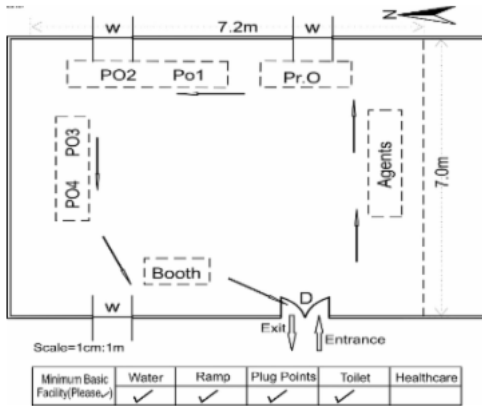

Google Map View

Polling Station Building Front View

Polling Station Front View

Cad View

Key MAP View

சட்டமன்றத் தொகுதியின் எண் மற்றும் பெயர் : 158-சிதம்பரம்
பிரிவு எண் மற்றும் பெயர் 1-சிதம்பரம் (ந), வார்டு 7,தேரடிப்பிள்ளையார் கோவில் தெரு சிதம்பரம்