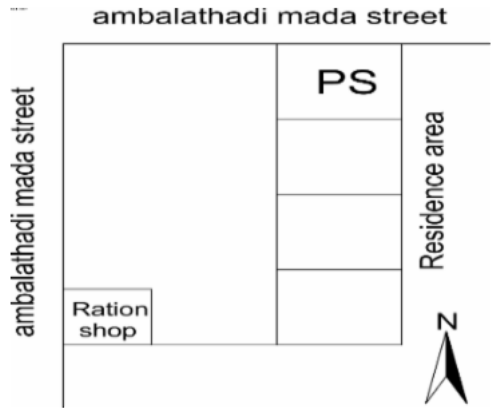

Google Map View

Polling Station Building Front View

Polling Station Front View

Cad View

Key MAP View

1	WFJ0267971	பெயர் : இராமநாதன் - தந்தையின் பெயர்: மீனாட்சி சுந்தரம் - வீட்டு எண் : 1 வயது : 34 பாலினம் : ஆண்	Photo is available	2	WFJ1560697	பெயர் : பாஸ்கரன் - தந்தையின் பெயர்: லெஷ்மணன் - வீட்டு எண் : 2 வயது : 56 பாலினம் : ஆண்	Photo is available	3	HNK2045250	பெயர் : வாசுகி - கணவர் பெயர்: பாஸ்கரன் - வீட்டு எண் : 2 வயது : 56 பாலினம் : பெண்	Photo is available
4	WFJ2034015	பெயர் : கிருபா சங்கரி தந்தையின் பெயர்: பாஸ்கரன் வீட்டு எண் : 2 வயது : 21 பாலினம் : பெண்	Photo is available	5	WFJ1869866	பெயர் : நடராஜன் தந்தையின் பெயர்: கோவிந்தராஜன் வீட்டு எண் : 5 வயது : 23 பாலினம் : ஆண்	Photo is available	6	WFJ1560705	பெயர் : சிவகாமி - கணவர் பெயர்: சுப்பையன் - வீட்டு எண் : 6 வயது : 71 பாலினம் : பெண்	Photo is available
7	WFJ1560721	பெயர் : கலையரசி - கணவர் பெயர்: சண்முகம் - வீட்டு எண் : 6 வயது : 51 பாலினம் : பெண்	Photo is available	8	WFJ1560739	பெயர் : ஐயப்பன் - தந்தையின் பெயர்: சுப்பையன் - வீட்டு எண் : 6 வயது : 50 பாலினம் : ஆண்	Photo is available	9	WFJ0963504	பெயர் : எழிலரசன் - தந்தையின் பெயர்: கோவிந்தராஜ் - வீட்டு எண் : 6 வயது : 33 பாலினம் : ஆண்	Photo is available
10	WFJ0589317	பெயர் : ரவி - தந்தையின் பெயர்: மணி - வீட்டு எண் : 7 வயது : 54 பாலினம் : ஆண்	Photo is available	11	HNK2050573	பெயர் : நாகராஜன் - தந்தையின் பெயர்: மணி - வீட்டு எண் : 7 வயது : 44 பாலினம் : ஆண்	Photo is available	12	HNK1769694	பெயர் : செல்வகுமார் - தந்தையின் பெயர்: மணி - வீட்டு எண் : 7 வயது : 43 பாலினம் : ஆண்	Photo is available
13	WFJ0589358	பெயர் : ஜானகி - கணவர் பெயர்: ரவி - வீட்டு எண் : 7 வயது : 40 பாலினம் : பெண்	Photo is available	14	WFJ0356972	பெயர் : வாசு - தந்தையின் பெயர்: ரவி - வீட்டு எண் : 7 வயது : 36 பாலினம் : ஆண்	Photo is available	15	WFJ1160506	பெயர் : சலிமா கணவர் பெயர்: வாசு வீட்டு எண் : 7/7 வயது : 33 பாலினம் : பெண்	Photo is available
16	WFJ1560762	பெயர் : சாவித்திரி - கணவர் பெயர்: ஆறுமுகம் - வீட்டு எண் : 10 வயது : 59 பாலினம் : பெண்	Photo is available	17	WFJ1159631	பெயர் : மணிகண்டன் தந்தையின் பெயர்: ஆறுமுகம் வீட்டு எண் : 10 வயது : 30 பாலினம் : ஆண்	Photo is available	18	HNK2057982	பெயர் : சங்கர் - தந்தையின் பெயர்: சுப்ரமணியன் - வீட்டு எண் : 11-1 , சங்கவி இல்லம் வயது : 49 பாலினம் : ஆண்	Photo is available
19	HNK1132745	பெயர் : சண்முகம் - தந்தையின் பெயர்: கலியபெருமாள் - வீட்டு எண் : 12 வயது : 54 பாலினம் : ஆண்	Photo is available	20	HNK1132265	பெயர் : மணிமேகலை - கணவர் பெயர்: சண்முகம் - வீட்டு எண் : 12 வயது : 52 பாலினம் : பெண்	Photo is available	21	WFJ0357186	பெயர் : தனலட்சுமி - கணவர் பெயர்: ஐயப்பன் - வீட்டு எண் : 13 வயது : 42 பாலினம் : பெண்	Photo is available
22	HNK1132166	பெயர் : ராமசாமி - தந்தையின் பெயர்: குப்புசாமி - வீட்டு எண் : 14 வயது : 55 பாலினம் : ஆண்	Photo is available	23	HNK1132174	பெயர் : சாந்தி - கணவர் பெயர்: ராமசாமி - வீட்டு எண் : 14 வயது : 49 பாலினம் : பெண்	Photo is available	24	WFJ0589309	பெயர் : ஷோபாபா - கணவர் பெயர்: சபேஷ் - வீட்டு எண் : 15-27 வயது : 38 பாலினம் : பெண்	Photo is available
25	WFJ1560770	பெயர் : வீரசுந்தரம் - தந்தையின் பெயர்: குப்புசாமி - வீட்டு எண் : 16 வயது : 70 பாலினம் : ஆண்	Photo is available	26	WFJ1560804	பெயர் : இயேசுராஜ் - தந்தையின் பெயர்: மாணிக்கம் - வீட்டு எண் : 18 வயது : 79 பாலினம் : ஆண்	Photo is available	27	WFJ1560812	பெயர் : மாரியம்மாள் கணவர் பெயர்: இயேசுராஜ் - வீட்டு எண் : 18 வயது : 71 பாலினம் : பெண்	Photo is available
28	WFJ1560820	பெயர் : வில்சன் - தந்தையின் பெயர்: இயேசுராஜ் - வீட்டு எண் : 18 வயது : 53 பாலினம் : ஆண்	Photo is available	29	WFJ1560838	பெயர் : ஆண்ட்ரூஸ் - தந்தையின் பெயர்: இயேசுராஜ் - வீட்டு எண் : 18 வயது : 51 பாலினம் : ஆண்	Photo is available	30	WFJ1560846	பெயர் : நெல்சன் - தந்தையின் பெயர்: இயேசுராஜ் - வீட்டு எண் : 18 வயது : 50 பாலினம் : ஆண்	Photo is available