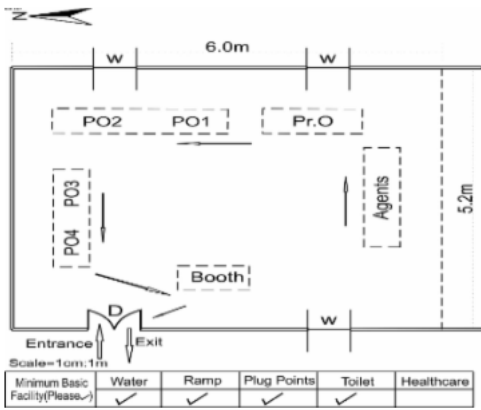

Google Map View

Polling Station Building Front View

Polling Station Front View

Cad View

Key MAP View

1	WFJ0267971	பெயர் : இராமநாதன் - தந்தையின் பெயர்: மீனாட்சி சுந்தரம் - வீட்டு எண் : 1 வயது : 34 பாலினம் : ஆண்	Photo is available	2	WFJ1560697	பெயர் : பாஸ்கரன் - தந்தையின் பெயர்: லெஷ்மணன் - வீட்டு எண் : 2 வயது : 56 பாலினம் : ஆண்	Photo is available	3	HNK2045250	பெயர் : வாசுகி - கணவர் பெயர்: பாஸ்கரன் - வீட்டு எண் : 2 வயது : 56 பாலினம் : பெண்	Photo is available
4	WFJ2034015	பெயர் : கிருபா சங்கரி தந்தையின் பெயர்: பாஸ்கரன் வீட்டு எண் : 2 வயது : 21 பாலினம் : பெண்	Photo is available	5	WFJ1869866	பெயர் : நடராஜன் தந்தையின் பெயர்: கோவிந்தராஜன் வீட்டு எண் : 5 வயது : 23 பாலினம் : ஆண்	Photo is available	6	WFJ1560705	பெயர் : சிவகாமி - கணவர் பெயர்: சுப்பையன் - வீட்டு எண் : 6 வயது : 71 பாலினம் : பெண்	Photo is available
7	WFJ1560721	பெயர் : கலையரசி - கணவர் பெயர்: சண்முகம் - வீட்டு எண் : 6 வயது : 51 பாலினம் : பெண்	Photo is available	8	WFJ1560739	பெயர் : ஐயப்பன் - தந்தையின் பெயர்: சுப்பையன் - வீட்டு எண் : 6 வயது : 50 பாலினம் : ஆண்	Photo is available	9	WFJ0963504	பெயர் : எழிலரசன் - தந்தையின் பெயர்: கோவிந்தராஜ் - வீட்டு எண் : 6 வயது : 33 பாலினம் : ஆண்	Photo is available
10	WFJ0589317	பெயர் : ரவி - தந்தையின் பெயர்: மணி - வீட்டு எண் : 7 வயது : 54 பாலினம் : ஆண்	Photo is available	11	HNK2050573	பெயர் : நாகராஜன் - தந்தையின் பெயர்: மணி - வீட்டு எண் : 7 வயது : 44 பாலினம் : ஆண்	Photo is available	12	HNK1769694	பெயர் : செல்வகுமார் - தந்தையின் பெயர்: மணி - வீட்டு எண் : 7 வயது : 43 பாலினம் : ஆண்	Photo is available
13	WFJ0589358	பெயர் : ஜானகி - கணவர் பெயர்: ரவி - வீட்டு எண் : 7 வயது : 40 பாலினம் : பெண்	Photo is available	14	WFJ0356972	பெயர் : வாசு - தந்தையின் பெயர்: ரவி - வீட்டு எண் : 7 வயது : 36 பாலினம் : ஆண்	Photo is available	15	WFJ1160506	பெயர் : சலிமா கணவர் பெயர்: வாசு வீட்டு எண் : 7/7 வயது : 33 பாலினம் : பெண்	Photo is available
16	WFJ1560762	பெயர் : சாவித்திரி - கணவர் பெயர்: ஆறுமுகம் - வீட்டு எண் : 10 வயது : 59 பாலினம் : பெண்	Photo is available	17	WFJ1159631	பெயர் : மணிகண்டன் தந்தையின் பெயர்: ஆறுமுகம் வீட்டு எண் : 10 வயது : 30 பாலினம் : ஆண்	Photo is available	18	HNK2057982	பெயர் : சங்கர் - தந்தையின் பெயர்: சுப்ரமணியன் - வீட்டு எண் : 11-1 , சங்கவி இல்லம் வயது : 49 பாலினம் : ஆண்	Photo is available
19	HNK1132745	பெயர் : சண்முகம் - தந்தையின் பெயர்: கலியபெருமாள் - வீட்டு எண் : 12 வயது : 54 பாலினம் : ஆண்	Photo is available	20	HNK1132265	பெயர் : மணிமேகலை - கணவர் பெயர்: சண்முகம் - வீட்டு எண் : 12 வயது : 52 பாலினம் : பெண்	Photo is available	21	WFJ0357186	பெயர் : தனலட்சுமி - கணவர் பெயர்: ஐயப்பன் - வீட்டு எண் : 13 வயது : 42 பாலினம் : பெண்	Photo is available
22	HNK1132166	பெயர் : ராமசாமி - தந்தையின் பெயர்: குப்புசாமி - வீட்டு எண் : 14 வயது : 55 பாலினம் : ஆண்	Photo is available	23	HNK1132174	பெயர் : சாந்தி - கணவர் பெயர்: ராமசாமி - வீட்டு எண் : 14 வயது : 49 பாலினம் : பெண்	Photo is available	24	WFJ0589309	பெயர் : ஷோபாபா - கணவர் பெயர்: சபேஷ் - வீட்டு எண் : 15-27 வயது : 38 பாலினம் : பெண்	Photo is available
25	WFJ1560770	பெயர் : வீரசுந்தரம் - தந்தையின் பெயர்: குப்புசாமி - வீட்டு எண் : 16 வயது : 70 பாலினம் : ஆண்	Photo is available	26	WFJ1560804	பெயர் : இயேசுராஜ் - தந்தையின் பெயர்: மாணிக்கம் - வீட்டு எண் : 18 வயது : 79 பாலினம் : ஆண்	Photo is available	27	WFJ1560812	பெயர் : மாரியம்மாள் கணவர் பெயர்: இயேசுராஜ் - வீட்டு எண் : 18 வயது : 71 பாலினம் : பெண்	Photo is available
28	WFJ1560820	பெயர் : வில்சன் - தந்தையின் பெயர்: இயேசுராஜ் - வீட்டு எண் : 18 வயது : 53 பாலினம் : ஆண்	Photo is available	29	WFJ1560838	பெயர் : ஆண்ட்ரூஸ் - தந்தையின் பெயர்: இயேசுராஜ் - வீட்டு எண் : 18 வயது : 51 பாலினம் : ஆண்	Photo is available	30	WFJ1560846	பெயர் : நெல்சன் - தந்தையின் பெயர்: இயேசுராஜ் - வீட்டு எண் : 18 வயது : 50 பாலினம் : ஆண்	Photo is available