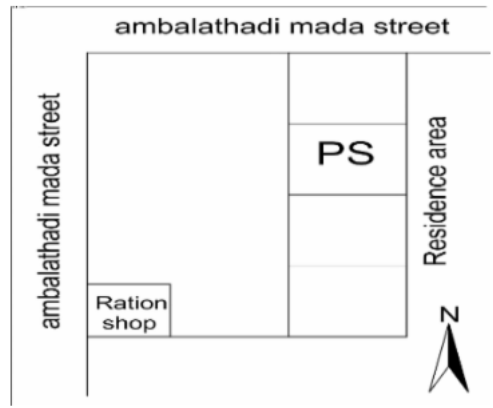

Google Map View

Polling Station Building Front View

Polling Station Front View

Cad View

Key MAP View

1 பெயர் : மைனர் பிரகதில்வரன் தந்தையின் பெயர்: சந்துரு வீட்டு எண் : 0 வயது : 21 பாலினம் : ஆண்	WFJ2122489 Photo is available	2 பெயர் : பத்மாவதி - கணவர் பெயர்: ராமசந்திரன் - வீட்டு எண் : 1 வயது : 87 பாலினம் : பெண்	WFJ0059519 Photo is available	3 பெயர் : கண்ணன் - தந்தையின் பெயர்: பழனி - வீட்டு எண் : 1 வயது : 53 பாலினம் : ஆண்	HNK2369478 Photo is available
4 பெயர் : ராஜேந்திரன் - தாயின் பெயர்: மாரியம்மாள் - வீட்டு எண் : 1 வயது : 49 பாலினம் : ஆண்	WFJ0059394 Photo is available	5 பெயர் : ஆல்வி - கணவர் பெயர்: கண்ணன் - வீட்டு எண் : 1 வயது : 49 பாலினம் : பெண்	HNK2369486 Photo is available	6 பெயர் : கண்மணி - கணவர் பெயர்: ராஜேந்திரன் - வீட்டு எண் : 1 வயது : 40 பாலினம் : பெண்	WFJ0059402 Photo is available
7 பெயர் : சந்துருகுமார் - தந்தையின் பெயர்: கலையரசன் - வீட்டு எண் : 1 வயது : 30 பாலினம் : ஆண்	WFJ0703553 Photo is available	8 பெயர் : மணிகண்டன் - தந்தையின் பெயர்: முத்துக்குமரசாமி - வீட்டு எண் : 1 வயது : 30 பாலினம் : ஆண்	WFJ0703561 Photo is available	9 பெயர் : சுதர்சன் ஐ தந்தையின் பெயர்: ஐயப்பன் - வீட்டு எண் : 1 வயது : 28 பாலினம் : ஆண்	WFJ0888933 Photo is available
10 பெயர் : பாலாஜி தந்தையின் பெயர்: கண்ணன் வீட்டு எண் : 1 வயது : 23 பாலினம் : ஆண்	WFJ1911585 Photo is available	11 பெயர் : முத்துக்குமரசாமி - தந்தையின் பெயர்: வடிவேல் - வீட்டு எண் : 1-2 வயது : 63 பாலினம் : ஆண்	WFJ1563014 Photo is available	12 பெயர் : பரமேஸ்வரி - கணவர் பெயர்: முத்துக்குமரசாமி - வீட்டு எண் : 1-2 வயது : 49 பாலினம் : பெண்	HNK1161181 Photo is available
13 பெயர் : ராமமூர்த்தி - தந்தையின் பெயர்: கண்ணன் - வீட்டு எண் : 1-2 வயது : 34 பாலினம் : ஆண்	WFJ0357244 Photo is available	14 பெயர் : சமதி - கணவர் பெயர்: நடராஜன் - வீட்டு எண் : 1-3 வயது : 60 பாலினம் : பெண்	WFJ1563030 Photo is available	15 பெயர் : உஷா - தந்தையின் பெயர்: நடராசன் - வீட்டு எண் : 1-3 வயது : 44 பாலினம் : பெண்	HNK1767961 Photo is available
16 பெயர் : துரைராஜன் - தந்தையின் பெயர்: நடராசன் - வீட்டு எண் : 1-3 வயது : 43 பாலினம் : ஆண்	HNK1766377 Photo is available	17 பெயர் : ராஜேஸ்வரி - கணவர் பெயர்: துரை - வீட்டு எண் : 1-4 வயது : 50 பாலினம் : பெண்	HNK1132059 Photo is available	18 பெயர் : கருணாநிதி - தந்தையின் பெயர்: அழகப்பன் - வீட்டு எண் : 1-5 வயது : 71 பாலினம் : ஆண்	WFJ0489781 Photo is available
19 பெயர் : வள்ளி - தந்தையின் பெயர்: ரத்தினம் - வீட்டு எண் : 1-6 வயது : 50 பாலினம் : பெண்	WFJ1563089 Photo is available	20 பெயர் : சந்திரா - கணவர் பெயர்: ஷண்முகம் - வீட்டு எண் : 1-7 வயது : 73 பாலினம் : பெண்	WFJ1563105 Photo is available	21 பெயர் : சாந்தி த கணவர் பெயர்: தட்சிணாமூர்த்தி வீட்டு எண் : 1-7 வயது : 56 பாலினம் : பெண்	WFJ1563113 Photo is available
22 பெயர் : கங்காதரன் - தந்தையின் பெயர்: கலியமூர்த்தி - வீட்டு எண் : 1-7 வயது : 52 பாலினம் : ஆண்	WFJ0489765 Photo is available	23 பெயர் : ஜெயந்தி - கணவர் பெயர்: கங்காதரன் - வீட்டு எண் : 1-7 வயது : 46 பாலினம் : பெண்	HNK1131895 Photo is available	24 பெயர் : தேவி - தாயின் பெயர்: சாந்தி - வீட்டு எண் : 1-7 வயது : 39 பாலினம் : பெண்	WFJ0106690 Photo is available
25 பெயர் : மணிகண்டன் இதரர் பெயர்: கங்காதரன் வீட்டு எண் : 1/7 வயது : 22 பாலினம் : ஆண்	WFJ1977420 Photo is available	26 பெயர் : சதாசிவம் தந்தையின் பெயர்: கங்காதரன் வீட்டு எண் : 1/7 வயது : 19 பாலினம் : ஆண்	WFJ2200129 Photo is available	27 பெயர் : விவேகானந்தன் - தந்தையின் பெயர்: கண்ணன் - வீட்டு எண் : 1-8 வயது : 32 பாலினம் : ஆண்	WFJ0489773 Photo is available
28 பெயர் : முத்துலட்சுமி தந்தையின் பெயர்: இளவரசி வீட்டு எண் : 1-9 வயது : 26 பாலினம் : பெண்	WFJ1088186 Photo is available	29 பெயர் : இளவரசி - கணவர் பெயர்: தருமன் - வீட்டு எண் : 1-9A வயது : 56 பாலினம் : பெண்	WFJ1563121 Photo is available	30 பெயர் : கசந்தி - கணவர் பெயர்: ரகுராமன் - வீட்டு எண் : 1-12 வயது : 46 பாலினம் : பெண்	WFJ0590356 Photo is available