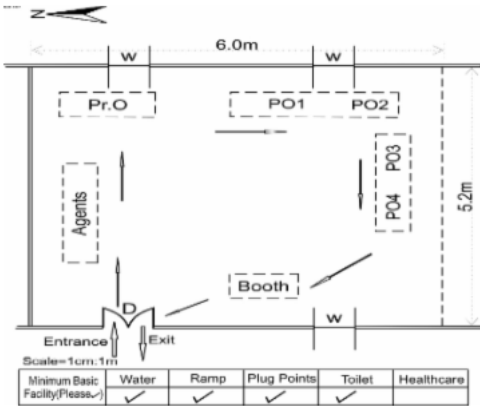

Google Map View

Polling Station Building Front View

Polling Station Front View

Cad View

Key MAP View

1 பெயர் : மைனர் பிரகதில்வரன் தந்தையின் பெயர்: சந்துரு வீட்டு எண் : 0 வயது : 21 பாலினம் : ஆண்	WFJ2122489 Photo is available	2 பெயர் : பத்மாவதி - கணவர் பெயர்: ராமசந்திரன் - வீட்டு எண் : 1 வயது : 87 பாலினம் : பெண்	WFJ0059519 Photo is available	3 பெயர் : கண்ணன் - தந்தையின் பெயர்: பழனி - வீட்டு எண் : 1 வயது : 53 பாலினம் : ஆண்	HNK2369478 Photo is available
4 பெயர் : ராஜேந்திரன் - தாயின் பெயர்: மாரியம்மாள் - வீட்டு எண் : 1 வயது : 49 பாலினம் : ஆண்	WFJ0059394 Photo is available	5 பெயர் : ஆல்வி - கணவர் பெயர்: கண்ணன் - வீட்டு எண் : 1 வயது : 49 பாலினம் : பெண்	HNK2369486 Photo is available	6 பெயர் : கண்மணி - கணவர் பெயர்: ராஜேந்திரன் - வீட்டு எண் : 1 வயது : 40 பாலினம் : பெண்	WFJ0059402 Photo is available
7 பெயர் : சந்துருகுமார் - தந்தையின் பெயர்: கலையரசன் - வீட்டு எண் : 1 வயது : 30 பாலினம் : ஆண்	WFJ0703553 Photo is available	8 பெயர் : மணிகண்டன் - தந்தையின் பெயர்: முத்துக்குமரசாமி - வீட்டு எண் : 1 வயது : 30 பாலினம் : ஆண்	WFJ0703561 Photo is available	9 பெயர் : சுதர்சன் ஐ தந்தையின் பெயர்: ஐயப்பன் - வீட்டு எண் : 1 வயது : 28 பாலினம் : ஆண்	WFJ0888933 Photo is available
10 பெயர் : பாலாஜி தந்தையின் பெயர்: கண்ணன் வீட்டு எண் : 1 வயது : 23 பாலினம் : ஆண்	WFJ1911585 Photo is available	11 பெயர் : முத்துக்குமரசாமி - தந்தையின் பெயர்: வடிவேல் - வீட்டு எண் : 1-2 வயது : 63 பாலினம் : ஆண்	WFJ1563014 Photo is available	12 பெயர் : பரமேஸ்வரி - கணவர் பெயர்: முத்துக்குமரசாமி - வீட்டு எண் : 1-2 வயது : 49 பாலினம் : பெண்	HNK1161181 Photo is available
13 பெயர் : ராமமூர்த்தி - தந்தையின் பெயர்: கண்ணன் - வீட்டு எண் : 1-2 வயது : 34 பாலினம் : ஆண்	WFJ0357244 Photo is available	14 பெயர் : சமதி - கணவர் பெயர்: நடராஜன் - வீட்டு எண் : 1-3 வயது : 60 பாலினம் : பெண்	WFJ1563030 Photo is available	15 பெயர் : உஷா - தந்தையின் பெயர்: நடராசன் - வீட்டு எண் : 1-3 வயது : 44 பாலினம் : பெண்	HNK1767961 Photo is available
16 பெயர் : துரைராஜன் - தந்தையின் பெயர்: நடராசன் - வீட்டு எண் : 1-3 வயது : 43 பாலினம் : ஆண்	HNK1766377 Photo is available	17 பெயர் : ராஜேஸ்வரி - கணவர் பெயர்: துரை - வீட்டு எண் : 1-4 வயது : 50 பாலினம் : பெண்	HNK1132059 Photo is available	18 பெயர் : கருணாநிதி - தந்தையின் பெயர்: அழகப்பன் - வீட்டு எண் : 1-5 வயது : 71 பாலினம் : ஆண்	WFJ0489781 Photo is available
19 பெயர் : வள்ளி - தந்தையின் பெயர்: ரத்தினம் - வீட்டு எண் : 1-6 வயது : 50 பாலினம் : பெண்	WFJ1563089 Photo is available	20 பெயர் : சந்திரா - கணவர் பெயர்: ஷண்முகம் - வீட்டு எண் : 1-7 வயது : 73 பாலினம் : பெண்	WFJ1563105 Photo is available	21 பெயர் : சாந்தி த கணவர் பெயர்: தட்சிணாமூர்த்தி வீட்டு எண் : 1-7 வயது : 56 பாலினம் : பெண்	WFJ1563113 Photo is available
22 பெயர் : கங்காதரன் - தந்தையின் பெயர்: கலியமூர்த்தி - வீட்டு எண் : 1-7 வயது : 52 பாலினம் : ஆண்	WFJ0489765 Photo is available	23 பெயர் : ஜெயந்தி - கணவர் பெயர்: கங்காதரன் - வீட்டு எண் : 1-7 வயது : 46 பாலினம் : பெண்	HNK1131895 Photo is available	24 பெயர் : தேவி - தாயின் பெயர்: சாந்தி - வீட்டு எண் : 1-7 வயது : 39 பாலினம் : பெண்	WFJ0106690 Photo is available
25 பெயர் : மணிகண்டன் இதரர் பெயர்: கங்காதரன் வீட்டு எண் : 1/7 வயது : 22 பாலினம் : ஆண்	WFJ1977420 Photo is available	26 பெயர் : சதாசிவம் தந்தையின் பெயர்: கங்காதரன் வீட்டு எண் : 1/7 வயது : 19 பாலினம் : ஆண்	WFJ2200129 Photo is available	27 பெயர் : விவேகானந்தன் - தந்தையின் பெயர்: கண்ணன் - வீட்டு எண் : 1-8 வயது : 32 பாலினம் : ஆண்	WFJ0489773 Photo is available
28 பெயர் : முத்துலட்சுமி தந்தையின் பெயர்: இளவரசி வீட்டு எண் : 1-9 வயது : 26 பாலினம் : பெண்	WFJ1088186 Photo is available	29 பெயர் : இளவரசி - கணவர் பெயர்: தருமன் - வீட்டு எண் : 1-9A வயது : 56 பாலினம் : பெண்	WFJ1563121 Photo is available	30 பெயர் : கசந்தி - கணவர் பெயர்: ரகுராமன் - வீட்டு எண் : 1-12 வயது : 46 பாலினம் : பெண்	WFJ0590356 Photo is available