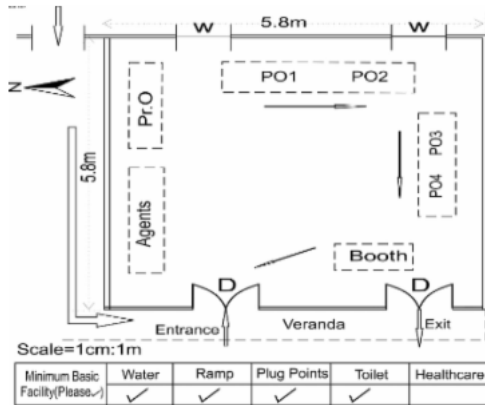

Google Map View

Polling Station Building Front View

Polling Station Front View

Cad View

Key MAP View

1 பெயர் : இந்திரா தந்தையின் பெயர்: நடராஜன் வீட்டு எண் : 1பி வயது : 26 பாலினம் : பெண் Photo is available	WFJ1839307	2 பெயர் : பரணிராஜா - தந்தையின் பெயர்: பாலகிருஷ்ணன் - வீட்டு எண் : 1E வயது : 37 பாலினம் : ஆண் Photo is available	WFJ0590034	3 பெயர் : வெங்கடேசன் - தந்தையின் பெயர்: ராமலிங்கம் - வீட்டு எண் : 1E வயது : 36 பாலினம் : ஆண் Photo is available	WFJ0589929
4 பெயர் : ஸ்ருதிகா பி த தந்தையின் பெயர்: பிரபாகரன் வீட்டு எண் : 2வது குறுக்கு தெரு வயது : 21 பாலினம் : பெண் Photo is available	WFJ2227080	5 பெயர் : இளவரசன் - தந்தையின் பெயர்: ரவி - வீட்டு எண் : 7 வயது : 34 பாலினம் : ஆண் Photo is available	WFJ0589945	6 பெயர் : ஜோதி மீனா ம தந்தையின் பெயர்: மணியேலன் வீட்டு எண் : 7 வயது : 21 பாலினம் : பெண் Photo is available	WFJ2114080
7 பெயர் : மணிகண்டன் - தந்தையின் பெயர்: ஆறுமுகம் - வீட்டு எண் : 7A வயது : 32 பாலினம் : ஆண் Photo is available	WFJ0516450	8 பெயர் : விஷாலினி கணவர் பெயர்: காந்தி வீட்டு எண் : 8 வயது : 56 பாலினம் : பெண் Photo is available	WFJ1065184	9 பெயர் : பாலசந்தர் - தந்தையின் பெயர்: காந்தி - வீட்டு எண் : 8 வயது : 30 பாலினம் : ஆண் Photo is available	WFJ0939017
10 பெயர் : பாலசூர்யா இதரர் பெயர்: பாலசந்தர் வீட்டு எண் : 8 வயது : 26 பாலினம் : ஆண் Photo is available	WFJ1095215	11 பெயர் : சினேகா சி தந்தையின் பெயர்: சிவராமன் வீட்டு எண் : 9பீ வயது : 22 பாலினம் : பெண் Photo is available	WFJ2027704	12 பெயர் : வைத்தியநாதன் - தந்தையின் பெயர்: பாலசுப்பிரமணியன் - வீட்டு எண் : 14 வயது : 74 பாலினம் : ஆண் Photo is available	BLQ2645935
13 பெயர் : சாந்தி - கணவர் பெயர்: வைத்தியநாதன் - வீட்டு எண் : 14 வயது : 54 பாலினம் : பெண் Photo is available	WFJ0615161	14 பெயர் : செந்தில்அரசு - தந்தையின் பெயர்: பழனிச்சாமி - வீட்டு எண் : 16 வயது : 57 பாலினம் : ஆண் Photo is available	WFJ0516443	15 பெயர் : ரேவதி - கணவர் பெயர்: செந்தில்அரசு - வீட்டு எண் : 16 வயது : 50 பாலினம் : பெண் Photo is available	WFJ0516435
16 பெயர் : உமாமகேஸ்வரி ச தந்தையின் பெயர்: சண்முகம் - வீட்டு எண் : 16 வயது : 45 பாலினம் : பெண் Photo is available	HNK1106350	17 பெயர் : அபிராமி - தந்தையின் பெயர்: கனகரத்தினம் - வீட்டு எண் : 16 வயது : 31 பாலினம் : பெண் Photo is available	WFJ0489864	18 பெயர் : ஆர்த்தி - தந்தையின் பெயர்: கனகரத்தினம் - வீட்டு எண் : 16 வயது : 30 பாலினம் : பெண் Photo is available	WFJ0764043
19 பெயர் : சிவசுப்ரமணியன் - தந்தையின் பெயர்: நீலஓலி - வீட்டு எண் : 21 வயது : 37 பாலினம் : ஆண் Photo is available	WFJ0407890	20 பெயர் : பிரபாவதி - கணவர் பெயர்: ரவிச்சந்திரன் - வீட்டு எண் : 23 வயது : 49 பாலினம் : பெண் Photo is available	WFJ0589812	21 பெயர் : கோகுல் தந்தையின் பெயர்: ரவிசந்திரன் வீட்டு எண் : 23 வயது : 23 பாலினம் : பெண் Photo is available	WFJ1870039
22 பெயர் : ஜெயலட்சுமி - கணவர் பெயர்: சம்மந்தம் - வீட்டு எண் : 25 வயது : 92 பாலினம் : பெண் Photo is available	WFJ0589804	23 பெயர் : தீபிகா ராஜசேகர் தாயின் பெயர்: கிருத்திகா ராஜசேகர் வீட்டு எண் : 27 வயது : 24 பாலினம் : பெண் Photo is available	WFJ1931427	24 பெயர் : திவ்யா தந்தையின் பெயர்: கண்ணன் வீட்டு எண் : 28/99 வயது : 27 பாலினம் : பெண் Photo is available	WFJ1101831
25 பெயர் : ஜெயந்தி - கணவர் பெயர்: சண்முகம் - வீட்டு எண் : 28,இரண்டாவது குறுக்கு தெரு வயது : 55 பாலினம் : பெண் Photo is available	WFJ0590299	26 பெயர் : சூஜாதா - கணவர் பெயர்: கிருஷ்ணமூர்த்தி - வீட்டு எண் : 29 வயது : 51 பாலினம் : பெண் Photo is available	WFJ0489823	27 பெயர் : பிரியதர்ஷினி தந்தையின் பெயர்: கிருஷ்ணமூர்த்தி வீட்டு எண் : 29 வயது : 26 பாலினம் : பெண் Photo is available	WFJ1163831
28 பெயர் : மீரா - தந்தையின் பெயர்: முத்துராமன் - வீட்டு எண் : 33 வயது : 32 பாலினம் : பெண் Photo is available	WFJ0589788	29 பெயர் : முரளிகந்தன் காமராஜ் தந்தையின் பெயர்: காமராஜ் - வீட்டு எண் : 34/1 வயது : 49 பாலினம் : ஆண் Photo is available	HNK1125640	30 பெயர் : அபிநயா கணவர் பெயர்: முரளிகந்தன் வீட்டு எண் : 34/1 வயது : 28 பாலினம் : பெண் Photo is available	WFJ2105427