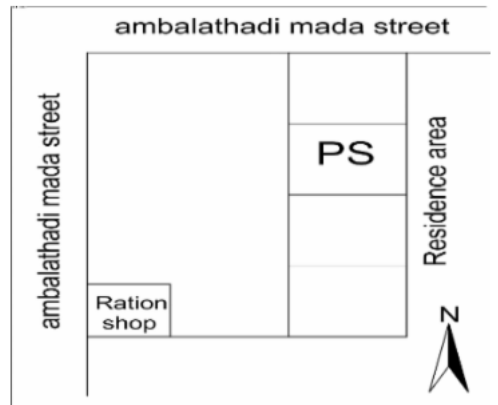

Google Map View

Polling Station Building Front View

Polling Station Front View

Cad View

Key MAP View

1 பெயர் : இந்திரா தந்தையின் பெயர்: நடராஜன் வீட்டு எண் : 1பி வயது : 26 பாலினம் : பெண் Photo is available	WFJ1839307	2 பெயர் : பரணிராஜா - தந்தையின் பெயர்: பாலகிருஷ்ணன் - வீட்டு எண் : 1E வயது : 37 பாலினம் : ஆண் Photo is available	WFJ0590034	3 பெயர் : வெங்கடேசன் - தந்தையின் பெயர்: ராமலிங்கம் - வீட்டு எண் : 1E வயது : 36 பாலினம் : ஆண் Photo is available	WFJ0589929
4 பெயர் : ஸ்ருதிகா பி த தந்தையின் பெயர்: பிரபாகரன் வீட்டு எண் : 2வது குறுக்கு தெரு வயது : 21 பாலினம் : பெண் Photo is available	WFJ2227080	5 பெயர் : இளவரசன் - தந்தையின் பெயர்: ரவி - வீட்டு எண் : 7 வயது : 34 பாலினம் : ஆண் Photo is available	WFJ0589945	6 பெயர் : ஜோதி மீனா ம தந்தையின் பெயர்: மணியேலன் வீட்டு எண் : 7 வயது : 21 பாலினம் : பெண் Photo is available	WFJ2114080
7 பெயர் : மணிகண்டன் - தந்தையின் பெயர்: ஆறுமுகம் - வீட்டு எண் : 7A வயது : 32 பாலினம் : ஆண் Photo is available	WFJ0516450	8 பெயர் : விஷாலினி கணவர் பெயர்: காந்தி வீட்டு எண் : 8 வயது : 56 பாலினம் : பெண் Photo is available	WFJ1065184	9 பெயர் : பாலசந்தர் - தந்தையின் பெயர்: காந்தி - வீட்டு எண் : 8 வயது : 30 பாலினம் : ஆண் Photo is available	WFJ0939017
10 பெயர் : பாலசூர்யா இதரர் பெயர்: பாலசந்தர் வீட்டு எண் : 8 வயது : 26 பாலினம் : ஆண் Photo is available	WFJ1095215	11 பெயர் : சினேகா சி தந்தையின் பெயர்: சிவராமன் வீட்டு எண் : 9பீ வயது : 22 பாலினம் : பெண் Photo is available	WFJ2027704	12 பெயர் : வைத்தியநாதன் - தந்தையின் பெயர்: பாலசுப்பிரமணியன் - வீட்டு எண் : 14 வயது : 74 பாலினம் : ஆண் Photo is available	BLQ2645935
13 பெயர் : சாந்தி - கணவர் பெயர்: வைத்தியநாதன் - வீட்டு எண் : 14 வயது : 54 பாலினம் : பெண் Photo is available	WFJ0615161	14 பெயர் : செந்தில்அரசு - தந்தையின் பெயர்: பழனிச்சாமி - வீட்டு எண் : 16 வயது : 57 பாலினம் : ஆண் Photo is available	WFJ0516443	15 பெயர் : ரேவதி - கணவர் பெயர்: செந்தில்அரசு - வீட்டு எண் : 16 வயது : 50 பாலினம் : பெண் Photo is available	WFJ0516435
16 பெயர் : உமாமகேஸ்வரி ச தந்தையின் பெயர்: சண்முகம் - வீட்டு எண் : 16 வயது : 45 பாலினம் : பெண் Photo is available	HNK1106350	17 பெயர் : அபிராமி - தந்தையின் பெயர்: கனகரத்தினம் - வீட்டு எண் : 16 வயது : 31 பாலினம் : பெண் Photo is available	WFJ0489864	18 பெயர் : ஆர்த்தி - தந்தையின் பெயர்: கனகரத்தினம் - வீட்டு எண் : 16 வயது : 30 பாலினம் : பெண் Photo is available	WFJ0764043
19 பெயர் : சிவசுப்ரமணியன் - தந்தையின் பெயர்: நீலஓலி - வீட்டு எண் : 21 வயது : 37 பாலினம் : ஆண் Photo is available	WFJ0407890	20 பெயர் : பிரபாவதி - கணவர் பெயர்: ரவிச்சந்திரன் - வீட்டு எண் : 23 வயது : 49 பாலினம் : பெண் Photo is available	WFJ0589812	21 பெயர் : கோகுல் தந்தையின் பெயர்: ரவிசந்திரன் வீட்டு எண் : 23 வயது : 23 பாலினம் : பெண் Photo is available	WFJ1870039
22 பெயர் : ஜெயலட்சுமி - கணவர் பெயர்: சம்மந்தம் - வீட்டு எண் : 25 வயது : 92 பாலினம் : பெண் Photo is available	WFJ0589804	23 பெயர் : தீபிகா ராஜசேகர் தாயின் பெயர்: கிருத்திகா ராஜசேகர் வீட்டு எண் : 27 வயது : 24 பாலினம் : பெண் Photo is available	WFJ1931427	24 பெயர் : திவ்யா தந்தையின் பெயர்: கண்ணன் வீட்டு எண் : 28/99 வயது : 27 பாலினம் : பெண் Photo is available	WFJ1101831
25 பெயர் : ஜெயந்தி - கணவர் பெயர்: சண்முகம் - வீட்டு எண் : 28,இரண்டாவது குறுக்கு தெரு வயது : 55 பாலினம் : பெண் Photo is available	WFJ0590299	26 பெயர் : சூஜாதா - கணவர் பெயர்: கிருஷ்ணமூர்த்தி - வீட்டு எண் : 29 வயது : 51 பாலினம் : பெண் Photo is available	WFJ0489823	27 பெயர் : பிரியதர்ஷினி தந்தையின் பெயர்: கிருஷ்ணமூர்த்தி வீட்டு எண் : 29 வயது : 26 பாலினம் : பெண் Photo is available	WFJ1163831
28 பெயர் : மீரா - தந்தையின் பெயர்: முத்துராமன் - வீட்டு எண் : 33 வயது : 32 பாலினம் : பெண் Photo is available	WFJ0589788	29 பெயர் : முரளிகந்தன் காமராஜ் தந்தையின் பெயர்: காமராஜ் - வீட்டு எண் : 34/1 வயது : 49 பாலினம் : ஆண் Photo is available	HNK1125640	30 பெயர் : அபிநயா கணவர் பெயர்: முரளிகந்தன் வீட்டு எண் : 34/1 வயது : 28 பாலினம் : பெண் Photo is available	WFJ2105427