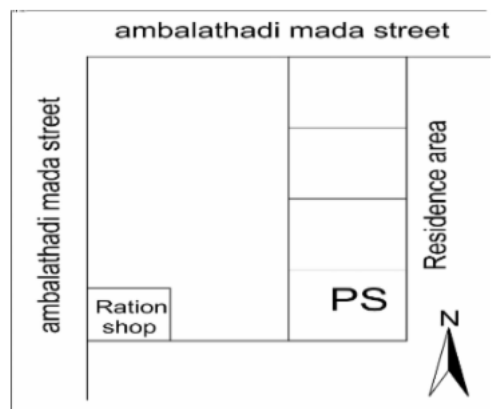

**Google Map View**

**Polling Station Building Front View**

**Polling Station Front View**

**Cad View**

**Key MAP View**

1 பெயர் : ஹேமலதா ல தந்தையின் பெயர்: லக்ஷ்மணன் வீட்டு எண் : 0 வயது : 23 பாலினம் : பெண் Photo is available	WFJ1959774	2 பெயர் : மல்லிகா - கணவர் பெயர்: மகாலிங்கம் - வீட்டு எண் : 1 வயது : 64 பாலினம் : பெண் Photo is available	HNK1766955	3 பெயர் : சசீலா - கணவர் பெயர்: மணியன் - வீட்டு எண் : 1/2 வயது : 63 பாலினம் : பெண் Photo is available	WFJ1567056
4 பெயர் : சத்யராஜ் - தந்தையின் பெயர்: மணியன் - வீட்டு எண் : 1-2 வயது : 39 பாலினம் : ஆண் Photo is available	HNK2362259	5 பெயர் : தில்லையரசி ச கணவர் பெயர்: சக்திவேல் வீட்டு எண் : 1/2 வயது : 32 பாலினம் : பெண் Photo is available	WFJ1959790	6 பெயர் : வள்ளி - கணவர் பெயர்: ரவி வீட்டு எண் : 1-3 வயது : 58 பாலினம் : பெண் Photo is available	HNK1767912
7 பெயர் : ரவி - தந்தையின் பெயர்: நாராயணசாமி - வீட்டு எண் : 1-3 வயது : 55 பாலினம் : ஆண் Photo is available	HNK1767383	8 பெயர் : விமல் - தந்தையின் பெயர்: ரவி வீட்டு எண் : 1-3 வயது : 30 பாலினம் : ஆண் Photo is available	WFJ0764449	9 பெயர் : வித்யா - தந்தையின் பெயர்: தன்ராஜ் - வீட்டு எண் : 1/9 வயது : 33 பாலினம் : பெண் Photo is available	WFJ0723395
10 பெயர் : சாரதாம்பாள் கணவர் பெயர்: கலியபெருமாள் வீட்டு எண் : 1/10 வயது : 70 பாலினம் : பெண் Photo is available	WFJ2069789	11 பெயர் : சிவகாமசுந்தரி - தந்தையின் பெயர்: ராமதுரை - வீட்டு எண் : 1-17 வயது : 37 பாலினம் : பெண் Photo is available	HNK2362374	12 பெயர் : பத்மாவதி - தந்தையின் பெயர்: சூமார் - வீட்டு எண் : 1-17 வயது : 37 பாலினம் : பெண் Photo is available	HNK2362382
13 பெயர் : ரஞ்சனி கணவர் பெயர்: சிவசக்தி வீட்டு எண் : 1/19 வயது : 28 பாலினம் : பெண் Photo is available	WFJ2051878	14 பெயர் : சுந்தரமூர்த்தி - தந்தையின் பெயர்: ராமலிங்கம் - வீட்டு எண் : 1-33 வயது : 52 பாலினம் : ஆண் Photo is available	HNK1767029	15 பெயர் : கலா - கணவர் பெயர்: சுந்தரமூர்த்தி - வீட்டு எண் : 1-33 வயது : 46 பாலினம் : பெண் Photo is available	HNK1767722
16 பெயர் : மாணிக்கவள்ளி - கணவர் பெயர்: சிங்காரம் - வீட்டு எண் : 1E வயது : 51 பாலினம் : பெண் Photo is available	WFJ0270348	17 பெயர் : மாலா - கணவர் பெயர்: கோபால் - வீட்டு எண் : 1E வயது : 40 பாலினம் : பெண் Photo is available	WFJ0590521	18 பெயர் : ஆறுமுகம் - தந்தையின் பெயர்: சுப்பிரமணியன் - வீட்டு எண் : 2 வயது : 63 பாலினம் : ஆண் Photo is available	HNK2298818
19 பெயர் : பத்மாவதி - கணவர் பெயர்: ஆறுமுகம் - வீட்டு எண் : 2 வயது : 59 பாலினம் : பெண் Photo is available	HNK2298800	20 பெயர் : ஏழுமலை - தந்தையின் பெயர்: பழனி - வீட்டு எண் : 2 வயது : 57 பாலினம் : ஆண் Photo is available	HNK1769520	21 பெயர் : வளர்மதி - கணவர் பெயர்: சுந்தரம் - வீட்டு எண் : 2 வயது : 51 பாலினம் : பெண் Photo is available	WFJ0704809
22 பெயர் : உமா - கணவர் பெயர்: ஏழுமலை - வீட்டு எண் : 2 வயது : 48 பாலினம் : பெண் Photo is available	HNK1768613	23 பெயர் : பாலமுருகன் - தந்தையின் பெயர்: ஆறுமுகம் - வீட்டு எண் : 2 வயது : 38 பாலினம் : ஆண் Photo is available	HNK2298826	24 பெயர் : வெங்கடேசன் - தந்தையின் பெயர்: சுந்தரம் - வீட்டு எண் : 2 வயது : 29 பாலினம் : ஆண் Photo is available	WFJ0824011
25 பெயர் : ஜெயந்தி - கணவர் பெயர்: செல்வம் - வீட்டு எண் : 2/5 வயது : 56 பாலினம் : பெண் Photo is available	WFJ1567064	26 பெயர் : ரமேஷ் தாயின் பெயர்: ஜெயந்தி வீட்டு எண் : 2/5 வயது : 25 பாலினம் : ஆண் Photo is available	WFJ1095199	27 பெயர் : பாலசுந்திரன் - தந்தையின் பெயர்: ஆறுமுகம் - வீட்டு எண் : 2-6 வயது : 34 பாலினம் : ஆண் Photo is available	WFJ0270801
28 பெயர் : தில்லைகரசி - தந்தையின் பெயர்: ஆறுமுகம் - வீட்டு எண் : 2-6 வயது : 28 பாலினம் : பெண் Photo is available	WFJ1018092	29 பெயர் : அம்சவள்ளி - கணவர் பெயர்: செல்வம் - வீட்டு எண் : 2-10 வயது : 55 பாலினம் : பெண் Photo is available	HNK2363505	30 பெயர் : செல்வம் - தந்தையின் பெயர்: சாமிநாதன் - வீட்டு எண் : 2-10 வயது : 49 பாலினம் : ஆண் Photo is available	HNK2362572