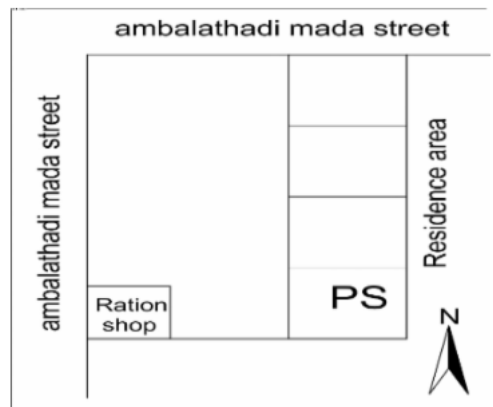

Google Map View

Polling Station Building Front View

Polling Station Front View

Cad View

Key MAP View

சட்டமன்றத் தொகுதியின் எண் மற்றும் பெயர் : 158-சிதம்பரம்  
பிரிவு எண் மற்றும் பெயர் 1-சிதம்பரம் (ந), வார்டு 6,வேங்கன் சந்து