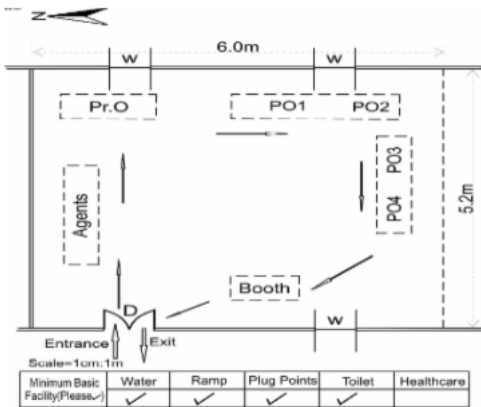

Google Map View

Polling Station Building Front View

Polling Station Front View

Cad View

Key MAP View

சட்டமன்றத் தொகுதியின் எண் மற்றும் பெயர் : 158-சிதம்பரம்  
பிரிவு எண் மற்றும் பெயர் 1-சிதம்பரம் (ந), வார்டு 6,வேங்கன் சந்து