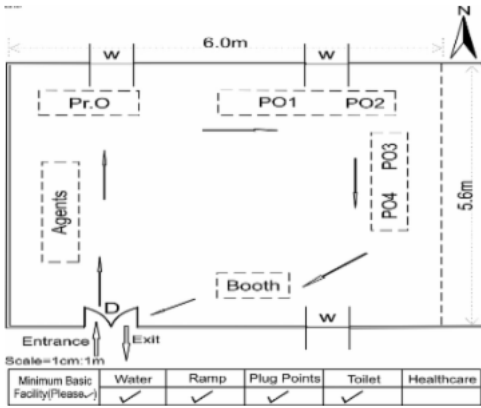

Google Map View

Polling Station Building Front View

Polling Station Front View

Cad View

Key MAP View

சட்டமன்றத் தொகுதியின் எண் மற்றும் பெயர் : 158-சிதம்பரம்
பிரிவு எண் மற்றும் பெயர் 1-சிதம்பரம் (ந), வார்டு 4, அம்பேத்கார் நகர் 2வது தெரு