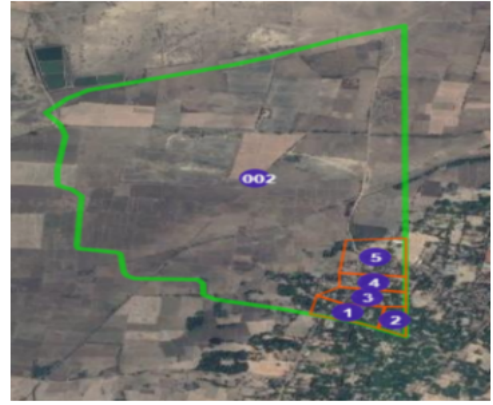

Google Map View