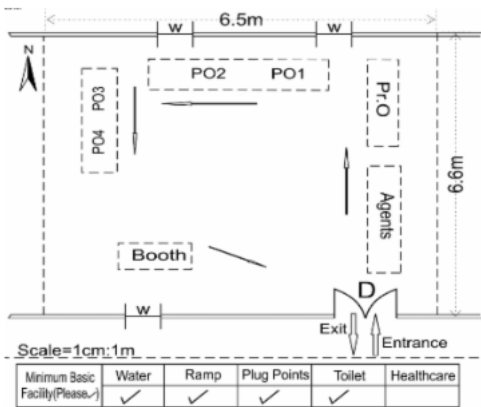

Google Map View

Polling Station Building Front View

Polling Station Front View

Cad View

Key MAP View

1 பெயர் : சின்னம்மாள் - கணவர் பெயர்: தேவசகாயம் - வீட்டு எண் : 1 வயது : 69 பாலினம் : பெண் Photo is available	WFJ1174408	2 பெயர் : தானியேலராஜ் - தந்தையின் பெயர்: அந்தோணிசாமி - வீட்டு எண் : 1 வயது : 41 பாலினம் : ஆண் Photo is available	LBC2410546	3 பெயர் : அந்தோணி நெல்சன் - தாயின் பெயர்: ஹெலன் மேரி - வீட்டு எண் : 1 வயது : 40 பாலினம் : ஆண் Photo is available	LBC1592252
S 4 பெயர் : ரோசி லாரா ஆ கணவர் பெயர்: ரிச்சர்ட் சாலமன் ராஜா வீட்டு எண் : 1 வயது : 43 பாலினம் : பெண் Photo is available	WFJ0375410	5 பெயர் : போரிஜியா ஜாஸ்மின் - கணவர் பெயர்: அமிர்தராஜ் - வீட்டு எண் : 1 வயது : 36 பாலினம் : பெண் Photo is available	WFJ0375402	6 பெயர் : இமாகுரேட் கீதா - கணவர் பெயர்: மங்களராஜ் - வீட்டு எண் : 1 வயது : 36 பாலினம் : பெண் Photo is available	WFJ0909242
7 பெயர் : மெல்கிழூஸ் பிராங்கிளின் டெசாரியோ - தந்தையின் பெயர்: சின்னப்பராஜ் - வீட்டு எண் : 1 வயது : 36 பாலினம் : ஆண் Photo is available	WFJ0518274	8 பெயர் : பிரியா இமாகுலேட் ஜா கணவர் பெயர்: ஜானகிராமன் வீட்டு எண் : 1 வயது : 36 பாலினம் : பெண் Photo is available	WFJ0000547	# 9 பெயர் : நெல்சன் பெர்ணாண்டஸ் செபஸ்தியான் தந்தையின் பெயர்: செபஸ்தியான் - வீட்டு எண் : 1 வயது : 34 பாலினம் : ஆண் Photo is available	WFJ0518381
10 பெயர் : எஸ்தர் மேரி - கணவர் பெயர்: அற்புதராஜ் - வீட்டு எண் : 1 வயது : 33 பாலினம் : பெண் Photo is available	WFJ0781245	11 பெயர் : விமலா ஆரோக்கிய மேரி - கணவர் பெயர்: மகிமைதாஸ் - வீட்டு எண் : 1 வயது : 32 பாலினம் : பெண் Photo is available	WFJ0518316	12 பெயர் : எழிலரசன் - தந்தையின் பெயர்: கிரக்கோரி - வீட்டு எண் : 1-25B வயது : 30 பாலினம் : ஆண் Photo is available	WFJ0951772
13 பெயர் : தங்கமணி - தந்தையின் பெயர்: பழனிவேல் - வீட்டு எண் : 1-48 வயது : 44 பாலினம் : ஆண் Photo is available	LBC2405330	14 பெயர் : ஆல்ஃபின்விஜய் - தந்தையின் பெயர்: ஜோசப் - வீட்டு எண் : 1-84 வயது : 35 பாலினம் : ஆண் Photo is available	WFJ0321026	15 பெயர் : ஆஷா கணவர் பெயர்: ஆல்ஃபின் விஜய் வீட்டு எண் : 1-84 வயது : 35 பாலினம் : பெண் Photo is available	WFJ1079250
# 16 பெயர் : தோமினிக் சாலியோ - தந்தையின் பெயர்: ராயப்பன் - வீட்டு எண் : 1-157B வயது : 36 பாலினம் : ஆண் Photo is available	WFJ0638569	17 பெயர் : மேரி நாள்சி - தந்தையின் பெயர்: ராயப்பன் - வீட்டு எண் : 1-157B வயது : 31 பாலினம் : பெண் Photo is available	WFJ0638585	18 பெயர் : மரியஷ்யா - தந்தையின் பெயர்: அந்துவான் - வீட்டு எண் : 1-158A வயது : 33 பாலினம் : பெண் Photo is available	WFJ0969840
19 பெயர் : ஸூபிஸ்டெல்லா - தந்தையின் பெயர்: ஜான்போஸ்கோ - வீட்டு எண் : 1-162 வயது : 30 பாலினம் : பெண் Photo is available	WFJ0844969	20 பெயர் : பாஸ்காமேரி - தந்தையின் பெயர்: அந்தோணிசாமி - வீட்டு எண் : 1-162A வயது : 41 பாலினம் : பெண் Photo is available	WFJ0000430	21 பெயர் : ஆரோக்கிய கொடியரசி - தந்தையின் பெயர்: லூகாஸ் - வீட்டு எண் : 1-165 வயது : 38 பாலினம் : பெண் Photo is available	WFJ0518266
22 பெயர் : நிஷாஅபர்னா கணவர் பெயர்: வில்லியம் வீட்டு எண் : 1/168சி , 289 வயது : 27 பாலினம் : பெண் Photo is available	WFJ2057909	23 பெயர் : பவுல் பிரபுராஜ் தந்தையின் பெயர்: அந்தோணிசாமி - வீட்டு எண் : 1/178 வயது : 35 பாலினம் : ஆண் Photo is available	WFJ0778837	24 பெயர் : செங்குதால்மேரி - கணவர் பெயர்: ஆசீர்வாதம் - வீட்டு எண் : 1-183C வயது : 67 பாலினம் : பெண் Photo is available	WFJ1174416
25 பெயர் : ராபர்ட் - தந்தையின் பெயர்: வின்சென்ட் - வீட்டு எண் : 1-250 வயது : 39 பாலினம் : ஆண் Photo is available	WFJ0321042	26 பெயர் : ஜான்செல்வராஜ் - தந்தையின் பெயர்: பெரியநாயகம் - வீட்டு எண் : 1E வயது : 59 பாலினம் : ஆண் Photo is available	WFJ0320713	27 பெயர் : வேலாங்கண்ணி - கணவர் பெயர்: கல்பார் - வீட்டு எண் : 1E வயது : 39 பாலினம் : பெண் Photo is available	WFJ0320754
28 பெயர் : ஜான் பிராங்கலின் - தந்தையின் பெயர்: ஜான் செல்வராஜ் - வீட்டு எண் : 1E வயது : 32 பாலினம் : ஆண் Photo is available	WFJ0638544	29 பெயர் : பிரதீபா கணவர் பெயர்: அந்தோணி நெல்சன் வீட்டு எண் : 1/NA வயது : 35 பாலினம் : பெண் Photo is available	WFJ1079268	30 பெயர் : மேரி பளோரா - தந்தையின் பெயர்: அந்தோணிசாமி - வீட்டு எண் : 2 வயது : 45 பாலினம் : பெண் Photo is available	WFJ0909259