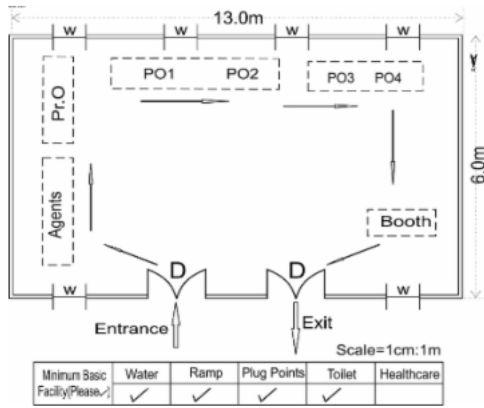

வாக்காளர் பதிவு அலுவலரின்  
கையொப்பம்

Nazri Naksha

Google Map View

Polling Station Building Front View

Polling Station Front View

Cad View

Key MAP View

சட்டமன்றத் தொகுதியின் எண் மற்றும் பெயர் : 158-சிதம்பரம்