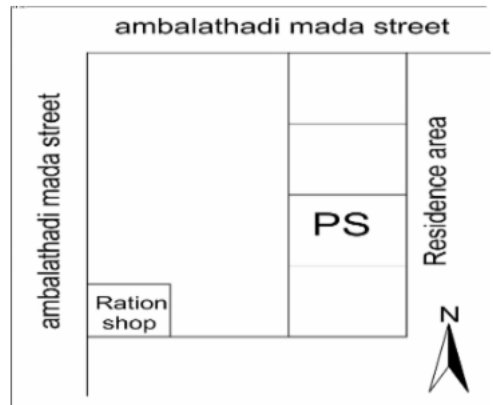

Google Map View

Polling Station Building Front View

Polling Station Front View

Cad View

Key MAP View

1 பெயர் : குஞ்சிதபாதம் - தந்தையின் பெயர்: சீனிவாசன் - வீட்டு எண் : 1 வயது : 61 பாலினம் : ஆண் Photo is available	HNK1767086	2 பெயர் : பசுபதி - தந்தையின் பெயர்: சுப்ரமணியன் - வீட்டு எண் : 1 வயது : 56 பாலினம் : ஆண் Photo is available	WFJ0358267	# 3 பெயர் : கு கண்மணி கணவர் பெயர்: பசுபதி வீட்டு எண் : 1-2 வயது : 51 பாலினம் : பெண் Photo is available	WFJ0272633
4 பெயர் : வெங்கடேஸ்வரன் - தந்தையின் பெயர்: குஞ்சிதபாதம் - வீட்டு எண் : 1-49 வயது : 34 பாலினம் : ஆண் Photo is available	WFJ1015726	5 பெயர் : காயத்ரி கணவர் பெயர்: வெங்கடேசுவரன் வீட்டு எண் : 1/49 வயது : 26 பாலினம் : பெண் Photo is available	WFJ2013100	6 பெயர் : தீபா - கணவர் பெயர்: கோபிநாத் - வீட்டு எண் : 2S வயது : 55 பாலினம் : பெண் Photo is available	WFJ0409458
7 பெயர் : திருஞானம் - தந்தையின் பெயர்: பொன்னையா - வீட்டு எண் : 3 வயது : 51 பாலினம் : ஆண் Photo is available	WFJ1571959	8 பெயர் : வேல்முருகன் - தந்தையின் பெயர்: கணேசன் - வீட்டு எண் : 3-10 வயது : 49 பாலினம் : ஆண் Photo is available	WFJ0594390	9 பெயர் : சக்திகண்ணன் - தந்தையின் பெயர்: தில்லைநாயகம் - வீட்டு எண் : 4 வயது : 49 பாலினம் : ஆண் Photo is available	HNK1216324
10 பெயர் : ராஜ்குமார் - தந்தையின் பெயர்: தில்லைநாயக தீட்சிதர் - வீட்டு எண் : 4 வயது : 43 பாலினம் : ஆண் Photo is available	HNK1769470	11 பெயர் : செளமியா - கணவர் பெயர்: ராஜ்குமார் - வீட்டு எண் : 4 வயது : 38 பாலினம் : பெண் Photo is available	WFJ0490219	12 பெயர் : ஆனந்தி - கணவர் பெயர்: கணேஷ் - வீட்டு எண் : 4-51 வயது : 52 பாலினம் : பெண் Photo is available	WFJ0061549
13 பெயர் : சொர்ணாம்பிகா - தந்தையின் பெயர்: கணேஷ் - வீட்டு எண் : 4-51 வயது : 31 பாலினம் : பெண் Photo is available	WFJ0929141	14 பெயர் : பாலமுருகன் - தந்தையின் பெயர்: முருகேசன் - வீட்டு எண் : 4A வயது : 47 பாலினம் : ஆண் Photo is available	WFJ0107060	15 பெயர் : சங்கீரணி - கணவர் பெயர்: பாலமுருகன் - வீட்டு எண் : 4A வயது : 42 பாலினம் : பெண் Photo is available	WFJ0107078
# 16 பெயர் : முருகேசன் - தந்தையின் பெயர்: சண்முகம் - வீட்டு எண் : 4A-1 வயது : 73 பாலினம் : ஆண் Photo is available	WFJ0107045	17 பெயர் : கீதா - கணவர் பெயர்: முருகேசன் - வீட்டு எண் : 4A-1 வயது : 67 பாலினம் : பெண் Photo is available	WFJ0107052	18 பெயர் : கணபதி - தந்தையின் பெயர்: கிருஷ்ணமூர்த்தி - வீட்டு எண் : 5 வயது : 89 பாலினம் : ஆண் Photo is available	HNK1139484
19 பெயர் : சிவகாமு - கணவர் பெயர்: கணபதி - வீட்டு எண் : 5 வயது : 87 பாலினம் : பெண் Photo is available	WFJ1571967	20 பெயர் : பழனியப்பன் - தந்தையின் பெயர்: கணபதி - வீட்டு எண் : 5 வயது : 68 பாலினம் : ஆண் Photo is available	HNK1139054	21 பெயர் : நடராஜன் - தந்தையின் பெயர்: கணபதி - வீட்டு எண் : 5 வயது : 63 பாலினம் : ஆண் Photo is available	WFJ1571975
22 பெயர் : விஜயலட்சுமி - கணவர் பெயர்: பழனியப்பன் - வீட்டு எண் : 5 வயது : 63 பாலினம் : பெண் Photo is available	WFJ1571983	23 பெயர் : திரிபுரசுந்தரி - கணவர் பெயர்: நடராஜன் - வீட்டு எண் : 5 வயது : 58 பாலினம் : பெண் Photo is available	WFJ0706747	24 பெயர் : கார்த்திகேயன் - தந்தையின் பெயர்: பழனியப்பன் - வீட்டு எண் : 5 வயது : 44 பாலினம் : ஆண் Photo is available	WFJ0061614
25 பெயர் : கலைவாணி - தந்தையின் பெயர்: நடராஜன் - வீட்டு எண் : 5 வயது : 35 பாலினம் : பெண் Photo is available	WFJ0358390	26 பெயர் : சங்கரன் - தந்தையின் பெயர்: மீனாட்சிசுந்தரம் - வீட்டு எண் : 6 வயது : 76 பாலினம் : ஆண் Photo is available	WFJ0062356	27 பெயர் : கனகசபை - தந்தையின் பெயர்: கோவிந்தராசு - வீட்டு எண் : 6 வயது : 74 பாலினம் : ஆண் Photo is available	WFJ0176842
28 பெயர் : மலர்விழி - கணவர் பெயர்: கனகசபை - வீட்டு எண் : 6 வயது : 72 பாலினம் : பெண் Photo is available	WFJ0177006	29 பெயர் : பரணிகுமாரி - தந்தையின் பெயர்: ஸ்ரீபதி - வீட்டு எண் : 6 வயது : 67 பாலினம் : பெண் Photo is available	HNK2365914	30 பெயர் : வள்ளிரத்தினம் - கணவர் பெயர்: தானுவலிங்கம் - வீட்டு எண் : 6 வயது : 66 பாலினம் : பெண் Photo is available	BLQ2494979