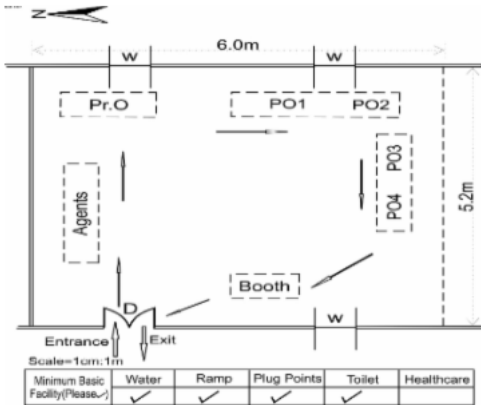

Google Map View

Polling Station Building Front View

Polling Station Front View

Cad View

Key MAP View

1 பெயர் : குஞ்சிதபாதம் - தந்தையின் பெயர்: சீனிவாசன் - வீட்டு எண் : 1 வயது : 61 பாலினம் : ஆண் Photo is available	HNK1767086	2 பெயர் : பசுபதி - தந்தையின் பெயர்: சுப்ரமணியன் - வீட்டு எண் : 1 வயது : 56 பாலினம் : ஆண் Photo is available	WFJ0358267	# 3 பெயர் : கு கண்மணி கணவர் பெயர்: பசுபதி வீட்டு எண் : 1-2 வயது : 51 பாலினம் : பெண் Photo is available	WFJ0272633
4 பெயர் : வெங்கடேஸ்வரன் - தந்தையின் பெயர்: குஞ்சிதபாதம் - வீட்டு எண் : 1-49 வயது : 34 பாலினம் : ஆண் Photo is available	WFJ1015726	5 பெயர் : காயத்ரி கணவர் பெயர்: வெங்கடேசுவரன் வீட்டு எண் : 1/49 வயது : 26 பாலினம் : பெண் Photo is available	WFJ2013100	6 பெயர் : தீபா - கணவர் பெயர்: கோபிநாத் - வீட்டு எண் : 2S வயது : 55 பாலினம் : பெண் Photo is available	WFJ0409458
7 பெயர் : திருஞானம் - தந்தையின் பெயர்: பொன்னையா - வீட்டு எண் : 3 வயது : 51 பாலினம் : ஆண் Photo is available	WFJ1571959	8 பெயர் : வேல்முருகன் - தந்தையின் பெயர்: கணேசன் - வீட்டு எண் : 3-10 வயது : 49 பாலினம் : ஆண் Photo is available	WFJ0594390	9 பெயர் : சக்திகண்ணன் - தந்தையின் பெயர்: தில்லைநாயகம் - வீட்டு எண் : 4 வயது : 49 பாலினம் : ஆண் Photo is available	HNK1216324
10 பெயர் : ராஜ்குமார் - தந்தையின் பெயர்: தில்லைநாயக தீட்சிதர் - வீட்டு எண் : 4 வயது : 43 பாலினம் : ஆண் Photo is available	HNK1769470	11 பெயர் : செளமியா - கணவர் பெயர்: ராஜ்குமார் - வீட்டு எண் : 4 வயது : 38 பாலினம் : பெண் Photo is available	WFJ0490219	12 பெயர் : ஆனந்தி - கணவர் பெயர்: கணேஷ் - வீட்டு எண் : 4-51 வயது : 52 பாலினம் : பெண் Photo is available	WFJ0061549
13 பெயர் : சொர்ணாம்பிகா - தந்தையின் பெயர்: கணேஷ் - வீட்டு எண் : 4-51 வயது : 31 பாலினம் : பெண் Photo is available	WFJ0929141	14 பெயர் : பாலமுருகன் - தந்தையின் பெயர்: முருகேசன் - வீட்டு எண் : 4A வயது : 47 பாலினம் : ஆண் Photo is available	WFJ0107060	15 பெயர் : சங்கீரணி - கணவர் பெயர்: பாலமுருகன் - வீட்டு எண் : 4A வயது : 42 பாலினம் : பெண் Photo is available	WFJ0107078
# 16 பெயர் : முருகேசன் - தந்தையின் பெயர்: சண்முகம் - வீட்டு எண் : 4A-1 வயது : 73 பாலினம் : ஆண் Photo is available	WFJ0107045	17 பெயர் : கீதா - கணவர் பெயர்: முருகேசன் - வீட்டு எண் : 4A-1 வயது : 67 பாலினம் : பெண் Photo is available	WFJ0107052	18 பெயர் : கணபதி - தந்தையின் பெயர்: கிருஷ்ணமூர்த்தி - வீட்டு எண் : 5 வயது : 89 பாலினம் : ஆண் Photo is available	HNK1139484
19 பெயர் : சிவகாமு - கணவர் பெயர்: கணபதி - வீட்டு எண் : 5 வயது : 87 பாலினம் : பெண் Photo is available	WFJ1571967	20 பெயர் : பழனியப்பன் - தந்தையின் பெயர்: கணபதி - வீட்டு எண் : 5 வயது : 68 பாலினம் : ஆண் Photo is available	HNK1139054	21 பெயர் : நடராஜன் - தந்தையின் பெயர்: கணபதி - வீட்டு எண் : 5 வயது : 63 பாலினம் : ஆண் Photo is available	WFJ1571975
22 பெயர் : விஜயலட்சுமி - கணவர் பெயர்: பழனியப்பன் - வீட்டு எண் : 5 வயது : 63 பாலினம் : பெண் Photo is available	WFJ1571983	23 பெயர் : திரிபுரசுந்தரி - கணவர் பெயர்: நடராஜன் - வீட்டு எண் : 5 வயது : 58 பாலினம் : பெண் Photo is available	WFJ0706747	24 பெயர் : கார்த்திகேயன் - தந்தையின் பெயர்: பழனியப்பன் - வீட்டு எண் : 5 வயது : 44 பாலினம் : ஆண் Photo is available	WFJ0061614
25 பெயர் : கலைவாணி - தந்தையின் பெயர்: நடராஜன் - வீட்டு எண் : 5 வயது : 35 பாலினம் : பெண் Photo is available	WFJ0358390	26 பெயர் : சங்கரன் - தந்தையின் பெயர்: மீனாட்சிசுந்தரம் - வீட்டு எண் : 6 வயது : 76 பாலினம் : ஆண் Photo is available	WFJ0062356	27 பெயர் : கனகசபை - தந்தையின் பெயர்: கோவிந்தராசு - வீட்டு எண் : 6 வயது : 74 பாலினம் : ஆண் Photo is available	WFJ0176842
28 பெயர் : மலர்விழி - கணவர் பெயர்: கனகசபை - வீட்டு எண் : 6 வயது : 72 பாலினம் : பெண் Photo is available	WFJ0177006	29 பெயர் : பரணிகுமாரி - தந்தையின் பெயர்: ஸ்ரீபதி - வீட்டு எண் : 6 வயது : 67 பாலினம் : பெண் Photo is available	HNK2365914	30 பெயர் : வள்ளிரத்தினம் - கணவர் பெயர்: தானுவலிங்கம் - வீட்டு எண் : 6 வயது : 66 பாலினம் : பெண் Photo is available	BLQ2494979