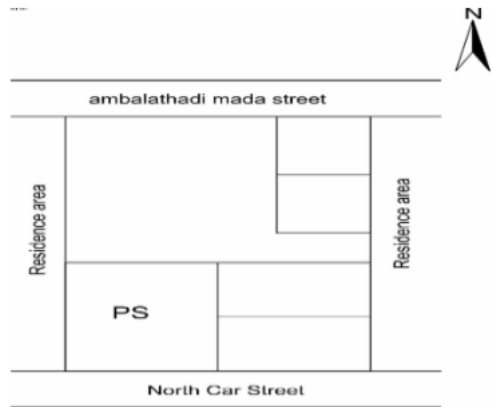

Google Map View

Polling Station Building Front View

Polling Station Front View

Cad View

Key MAP View

1 பெயர் : சிவக்குமார் - தந்தையின் பெயர்: உத்திராபதி - வீட்டு எண் : 1 வயது : 65 பாலினம் : ஆண்	WFJ1577014 Photo is available	2 பெயர் : பரமேஸ்வரி - கணவர் பெயர்: சிவக்குமார் - வீட்டு எண் : 1 வயது : 51 பாலினம் : பெண்	WFJ1577022 Photo is available	3 பெயர் : வைத்தியநாதன் - தந்தையின் பெயர்: சிவகுமார் - வீட்டு எண் : 1 வயது : 32 பாலினம் : ஆண்	WFJ0594531 Photo is available
4 பெயர் : மகாலட்சுமி - தந்தையின் பெயர்: சிவகுமார் - வீட்டு எண் : 1 வயது : 27 பாலினம் : பெண்	WFJ1032044 Photo is available	5 பெயர் : ஜெயபாலகிருஷ்ணன் - தந்தையின் பெயர்: பண்டாரக்குட்டி நாடார் - வீட்டு எண் : 1E வயது : 57 பாலினம் : ஆண்	WFJ0594663 Photo is available	6 பெயர் : கண்ணன் - தந்தையின் பெயர்: உத்திராபதி - வீட்டு எண் : 1E வயது : 52 பாலினம் : ஆண்	WFJ0594853 Photo is available
7 பெயர் : லலிதா - கணவர் பெயர்: கோதண்டபாணி - வீட்டு எண் : 3-2 வயது : 69 பாலினம் : பெண்	HNK1650498 Photo is available	8 பெயர் : யோகமங்கலம் - கணவர் பெயர்: ராஜசேகர் - வீட்டு எண் : 3G வயது : 64 பாலினம் : பெண்	FTJ1476233 Photo is available	9 பெயர் : ரேணுகா எ தாயின் பெயர்: கணேஷ் பீ வீட்டு எண் : 5/150 வயது : 28 பாலினம் : பெண்	WFJ2018695 Photo is available
10 பெயர் : லட்சுமி - கணவர் பெயர்: குப்புசாமி - வீட்டு எண் : 6 வயது : 66 பாலினம் : பெண்	WFJ1577071 Photo is available	11 பெயர் : ராஜேஷ் - தாயின் பெயர்: லட்சுமி - வீட்டு எண் : 6 வயது : 40 பாலினம் : ஆண்	HNK2062990 Photo is available	12 பெயர் : கஜேன்சுருமூர்த்தி இதரர் பெயர்: சாவித்திரி வீட்டு எண் : 7/149 வயது : 42 பாலினம் : ஆண்	WFJ1165547 Photo is available
13 பெயர் : ஜீவா - தந்தையின் பெயர்: கருணாமூர்த்தி - வீட்டு எண் : 7/149 வயது : 36 பாலினம் : பெண்	WFJ0107235 Photo is available	14 பெயர் : நடராசன் - தந்தையின் பெயர்: கோவிந்தராசன் - வீட்டு எண் : 8 வயது : 66 பாலினம் : ஆண்	WFJ1577105 Photo is available	15 பெயர் : மணிகண்டன் - தந்தையின் பெயர்: நடராஜன் - வீட்டு எண் : 8 வயது : 42 பாலினம் : ஆண்	HNK2283018 Photo is available
16 பெயர் : உமாராணி கணவர் பெயர்: நடராஜன் வீட்டு எண் : 8/4 வயது : 65 பாலினம் : பெண்	WFJ1920719 Photo is available	17 பெயர் : வர்ஷா தந்தையின் பெயர்: நடராஜன் வீட்டு எண் : 8/4 வயது : 29 பாலினம் : பெண்	WFJ2036747 Photo is available	18 பெயர் : ராமநாத் - தந்தையின் பெயர்: ராமசாமி - வீட்டு எண் : 9 வயது : 65 பாலினம் : ஆண்	WFJ0177253 Photo is available
19 பெயர் : விஜயசாமுண்டிஸ்வரி - கணவர் பெயர்: ராமநாத் - வீட்டு எண் : 9 வயது : 60 பாலினம் : பெண்	WFJ0177261 Photo is available	20 பெயர் : திலகவதி - கணவர் பெயர்: சந்திரசேகரன் - வீட்டு எண் : 9 வயது : 55 பாலினம் : பெண்	MNG3217973 Photo is available	21 பெயர் : சந்திரசேகரன் - தந்தையின் பெயர்: பழனிசாமி - வீட்டு எண் : 9 வயது : 48 பாலினம் : ஆண்	WFJ1577568 Photo is available
22 பெயர் : அழகேசன் - தந்தையின் பெயர்: மாரிமுத்து - வீட்டு எண் : 9 வயது : 39 பாலினம் : ஆண்	WFJ0129288 Photo is available	23 பெயர் : சுனிதா - தந்தையின் பெயர்: சுந்தர் - வீட்டு எண் : 9 வயது : 31 பாலினம் : பெண்	WFJ0594606 Photo is available	24 பெயர் : அஸ்வினி ச தந்தையின் பெயர்: சந்திரசேகரன் வீட்டு எண் : 9 வயது : 19 பாலினம் : ஆண்	WFJ2223048 Photo is available
25 பெயர் : கஸ்தூரி - கணவர் பெயர்: ராஜகோபால் - வீட்டு எண் : 10 வயது : 62 பாலினம் : பெண்	WFJ0062570 Photo is available	# 26 பெயர் : சரோஜா கணவர் பெயர்: ராமலிங்கம் - வீட்டு எண் : 10-1 வயது : 71 பாலினம் : பெண்	WFJ1577121 Photo is available	27 பெயர் : நித்யா - கணவர் பெயர்: விஜயராகவலு - வீட்டு எண் : 11 வயது : 44 பாலினம் : பெண்	WFJ0945683 Photo is available
28 பெயர் : சிந்தாமணி சிவபிரகாஷ் கணவர் பெயர்: சிவபிரகாஷ் வீட்டு எண் : 11/20 வயது : 25 பாலினம் : பெண்	WFJ2124402 Photo is available	29 பெயர் : இராஜரத்தினம் தந்தையின் பெயர்: வெங்கடெஸ்வர தீக்ஷிதர் வீட்டு எண் : 11/20 வயது : 22 பாலினம் : ஆண்	WFJ2034593 Photo is available	30 பெயர் : சோமவிஸ்வேஸ்வரன் தந்தையின் பெயர்: நடராஜன் வீட்டு எண் : 11/20 வயது : 19 பாலினம் : ஆண்	WFJ2219947 Photo is available