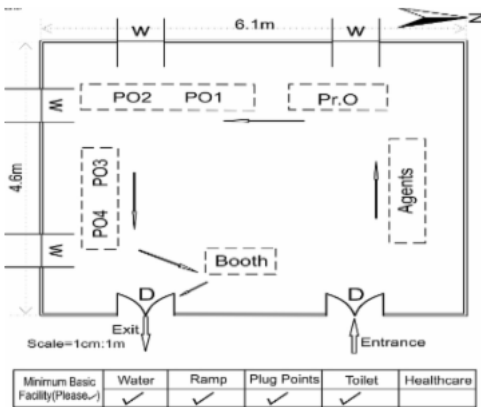

Google Map View

Polling Station Building Front View

Polling Station Front View

Cad View

Key MAP View

1 பெயர் : சிவக்குமார் - தந்தையின் பெயர்: உத்திராபதி - வீட்டு எண் : 1 வயது : 65 பாலினம் : ஆண்	WFJ1577014 Photo is available	2 பெயர் : பரமேஸ்வரி - கணவர் பெயர்: சிவக்குமார் - வீட்டு எண் : 1 வயது : 51 பாலினம் : பெண்	WFJ1577022 Photo is available	3 பெயர் : வைத்தியநாதன் - தந்தையின் பெயர்: சிவகுமார் - வீட்டு எண் : 1 வயது : 32 பாலினம் : ஆண்	WFJ0594531 Photo is available
4 பெயர் : மகாலட்சுமி - தந்தையின் பெயர்: சிவகுமார் - வீட்டு எண் : 1 வயது : 27 பாலினம் : பெண்	WFJ1032044 Photo is available	5 பெயர் : ஜெயபாலகிருஷ்ணன் - தந்தையின் பெயர்: பண்டாரக்குட்டி நாடார் - வீட்டு எண் : 1E வயது : 57 பாலினம் : ஆண்	WFJ0594663 Photo is available	6 பெயர் : கண்ணன் - தந்தையின் பெயர்: உத்திராபதி - வீட்டு எண் : 1E வயது : 52 பாலினம் : ஆண்	WFJ0594853 Photo is available
7 பெயர் : லலிதா - கணவர் பெயர்: கோதண்டபாணி - வீட்டு எண் : 3-2 வயது : 69 பாலினம் : பெண்	HNK1650498 Photo is available	8 பெயர் : யோகமங்கலம் - கணவர் பெயர்: ராஜசேகர் - வீட்டு எண் : 3G வயது : 64 பாலினம் : பெண்	FTJ1476233 Photo is available	9 பெயர் : ரேணுகா எ தாயின் பெயர்: கணேஷ் பீ வீட்டு எண் : 5/150 வயது : 28 பாலினம் : பெண்	WFJ2018695 Photo is available
10 பெயர் : லட்சுமி - கணவர் பெயர்: குப்புசாமி - வீட்டு எண் : 6 வயது : 66 பாலினம் : பெண்	WFJ1577071 Photo is available	11 பெயர் : ராஜேஷ் - தாயின் பெயர்: லட்சுமி - வீட்டு எண் : 6 வயது : 40 பாலினம் : ஆண்	HNK2062990 Photo is available	12 பெயர் : கஜேன்சுருமூர்த்தி இதரர் பெயர்: சாவித்திரி வீட்டு எண் : 7/149 வயது : 42 பாலினம் : ஆண்	WFJ1165547 Photo is available
13 பெயர் : ஜீவா - தந்தையின் பெயர்: கருணாமூர்த்தி - வீட்டு எண் : 7/149 வயது : 36 பாலினம் : பெண்	WFJ0107235 Photo is available	14 பெயர் : நடராசன் - தந்தையின் பெயர்: கோவிந்தராசன் - வீட்டு எண் : 8 வயது : 66 பாலினம் : ஆண்	WFJ1577105 Photo is available	15 பெயர் : மணிகண்டன் - தந்தையின் பெயர்: நடராஜன் - வீட்டு எண் : 8 வயது : 42 பாலினம் : ஆண்	HNK2283018 Photo is available
16 பெயர் : உமாராணி கணவர் பெயர்: நடராஜன் வீட்டு எண் : 8/4 வயது : 65 பாலினம் : பெண்	WFJ1920719 Photo is available	17 பெயர் : வர்ஷா தந்தையின் பெயர்: நடராஜன் வீட்டு எண் : 8/4 வயது : 29 பாலினம் : பெண்	WFJ2036747 Photo is available	18 பெயர் : ராமநாத் - தந்தையின் பெயர்: ராமசாமி - வீட்டு எண் : 9 வயது : 65 பாலினம் : ஆண்	WFJ0177253 Photo is available
19 பெயர் : விஜயசாமுண்டிஸ்வரி - கணவர் பெயர்: ராமநாத் - வீட்டு எண் : 9 வயது : 60 பாலினம் : பெண்	WFJ0177261 Photo is available	20 பெயர் : திலகவதி - கணவர் பெயர்: சந்திரசேகரன் - வீட்டு எண் : 9 வயது : 55 பாலினம் : பெண்	MNG3217973 Photo is available	21 பெயர் : சந்திரசேகரன் - தந்தையின் பெயர்: பழனிசாமி - வீட்டு எண் : 9 வயது : 48 பாலினம் : ஆண்	WFJ1577568 Photo is available
22 பெயர் : அழகேசன் - தந்தையின் பெயர்: மாரிமுத்து - வீட்டு எண் : 9 வயது : 39 பாலினம் : ஆண்	WFJ0129288 Photo is available	23 பெயர் : சுனிதா - தந்தையின் பெயர்: சுந்தர் - வீட்டு எண் : 9 வயது : 31 பாலினம் : பெண்	WFJ0594606 Photo is available	24 பெயர் : அஸ்வினி ச தந்தையின் பெயர்: சந்திரசேகரன் வீட்டு எண் : 9 வயது : 19 பாலினம் : ஆண்	WFJ2223048 Photo is available
25 பெயர் : கஸ்தூரி - கணவர் பெயர்: ராஜகோபால் - வீட்டு எண் : 10 வயது : 62 பாலினம் : பெண்	WFJ0062570 Photo is available	# 26 பெயர் : சரோஜா கணவர் பெயர்: ராமலிங்கம் - வீட்டு எண் : 10-1 வயது : 71 பாலினம் : பெண்	WFJ1577121 Photo is available	27 பெயர் : நித்யா - கணவர் பெயர்: விஜயராகவலு - வீட்டு எண் : 11 வயது : 44 பாலினம் : பெண்	WFJ0945683 Photo is available
28 பெயர் : சிந்தாமணி சிவபிரகாஷ் கணவர் பெயர்: சிவபிரகாஷ் வீட்டு எண் : 11/20 வயது : 25 பாலினம் : பெண்	WFJ2124402 Photo is available	29 பெயர் : இராஜரத்தினம் தந்தையின் பெயர்: வெங்கடெஸ்வர தீக்ஷிதர் வீட்டு எண் : 11/20 வயது : 22 பாலினம் : ஆண்	WFJ2034593 Photo is available	30 பெயர் : சோமவிஸ்வேஸ்வரன் தந்தையின் பெயர்: நடராஜன் வீட்டு எண் : 11/20 வயது : 19 பாலினம் : ஆண்	WFJ2219947 Photo is available