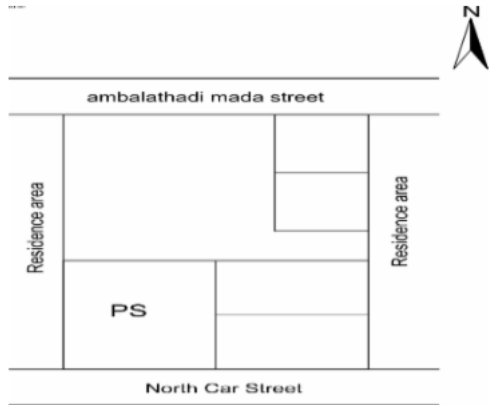

Key MAP View