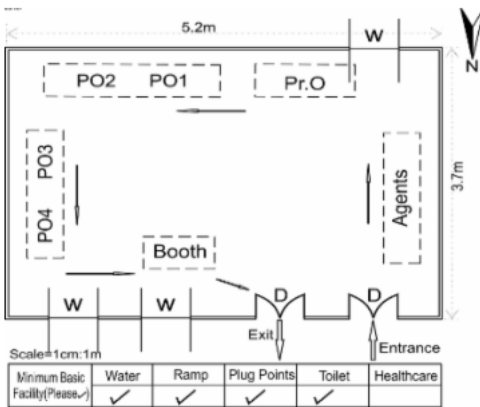

Google Map View

Polling Station Building Front View

Polling Station Front View

Cad View

Key MAP View

சட்டமன்றத் தொகுதியின் எண் மற்றும் பெயர் : 158-சிதம்பரம்
பிரிவு எண் மற்றும் பெயர் 1-சிதம்பரம் (ந), வார்டு 8 பதினாறுகால் மண்டபத் தெரு