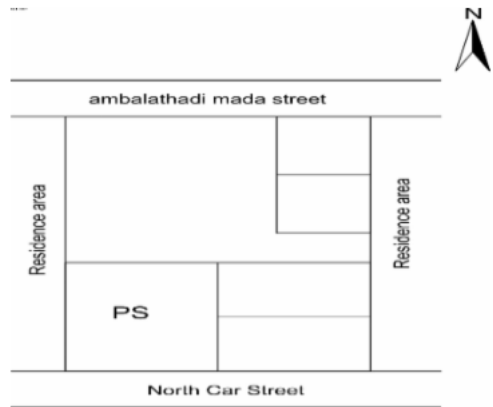

Google Map View

Polling Station Building Front View

Polling Station Front View

Cad View

Key MAP View

சட்டமன்றத் தொகுதியின் எண் மற்றும் பெயர் : 158-சிதம்பரம்
பிரிவு எண் மற்றும் பெயர் 1-சிதம்பரம் (ந), வார்டு 8 பதினாறுகால் மண்டபத் தெரு