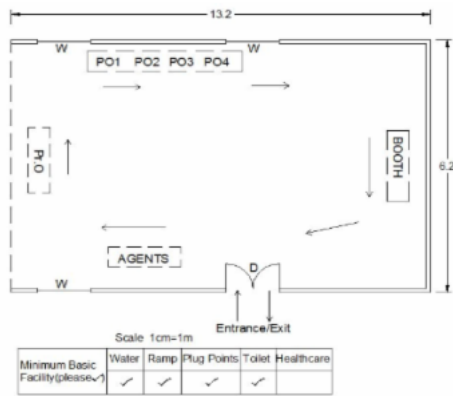

Google Map View

Polling Station Building Front View

Polling Station Front View

Cad View

Key MAP View

1 பெயர் : விஜயா - கணவர் பெயர்: திருநாவுக்கரசு - வீட்டு எண் : 1 வயது : 49 பாலினம் : பெண் Photo is available	LBC2523876	2 பெயர் : பிரபு - தந்தையின் பெயர்: அன்புமணி - வீட்டு எண் : 1 வயது : 42 பாலினம் : ஆண் Photo is available	WFJ0708149	3 பெயர் : இந்துமதி - கணவர் பெயர்: பிரபு - வீட்டு எண் : 1 வயது : 37 பாலினம் : பெண் Photo is available	WFJ0708131
4 பெயர் : ஆதிமூலம் - தந்தையின் பெயர்: கலியபெருமாள் - வீட்டு எண் : 1-2 வயது : 49 பாலினம் : ஆண் Photo is available	WFJ0063412	5 பெயர் : ஜெகதிஸ்வரன் - தந்தையின் பெயர்: ஜெயபால் - வீட்டு எண் : 1-2 வயது : 36 பாலினம் : ஆண் Photo is available	WFJ0063933	6 பெயர் : இசைஅமுதன் தந்தையின் பெயர்: ஆதிமூலம் வீட்டு எண் : 1-2 வயது : 21 பாலினம் : ஆண் Photo is available	WFJ2032753
7 பெயர் : கோபிமணி - கணவர் பெயர்: ஆதிமூலம் - வீட்டு எண் : 1-4 வயது : 41 பாலினம் : பெண் Photo is available	WFJ0708172	8 பெயர் : முருகன் - தந்தையின் பெயர்: ராமலிங்கம் - வீட்டு எண் : 1/5 வயது : 51 பாலினம் : ஆண் Photo is available	WFJ1857440	9 பெயர் : விருத்தாம்பாள் - கணவர் பெயர்: முருகன் - வீட்டு எண் : 1-5 வயது : 46 பாலினம் : பெண் Photo is available	LBC2589943
10 பெயர் : ஜோதி பாஸ்கர் தந்தையின் பெயர்: முருகன் வீட்டு எண் : 1/5 வயது : 25 பாலினம் : ஆண் Photo is available	WFJ1096650	11 பெயர் : ஜெகன் தந்தையின் பெயர்: முருகன் வீட்டு எண் : 1/5 வயது : 22 பாலினம் : ஆண் Photo is available	WFJ2010866	12 பெயர் : அருண்பாபு - தந்தையின் பெயர்: தில்லைகோவிந்தன் - வீட்டு எண் : 1/7 வயது : 42 பாலினம் : ஆண் Photo is available	LBC1890748
13 பெயர் : கனிமொழி கணவர் பெயர்: அருண்பாபு வீட்டு எண் : 1/7 வயது : 34 பாலினம் : பெண் Photo is available	WFJ2088870	14 பெயர் : ஜயமோகி தந்தையின் பெயர்: இந்திரன் வீட்டு எண் : 1/19 வயது : 24 பாலினம் : பெண் Photo is available	WFJ1865021	15 பெயர் : சஞ்சய்குமார் தந்தையின் பெயர்: சசிக்குமார் வீட்டு எண் : 1/19 வயது : 21 பாலினம் : ஆண் Photo is available	WFJ2094233
16 பெயர் : ஹரிணி தந்தையின் பெயர்: ஸ்ரீதர் வீட்டு எண் : 1/30-217 வயது : 25 பாலினம் : பெண் Photo is available	WFJ1096676	17 பெயர் : திருமுருகன் - தந்தையின் பெயர்: இளங்கோவன் - வீட்டு எண் : 1/50 வயது : 30 பாலினம் : ஆண் Photo is available	WFJ0708016	18 பெயர் : தமிழ்செல்வி - கணவர் பெயர்: சாமிபிள்ளை - வீட்டு எண் : 1-53B வயது : 51 பாலினம் : பெண் Photo is available	WFJ0596445
19 பெயர் : டீ பரணிதரன் தந்தையின் பெயர்: ஜீ தினகரன் வீட்டு எண் : 1/83 வயது : 22 பாலினம் : ஆண் Photo is available	WFJ1975994	20 பெயர் : பிரபாகரன் - தந்தையின் பெயர்: மலையதாஸ் - வீட்டு எண் : 1-84 வயது : 28 பாலினம் : ஆண் Photo is available	WFJ0929588	21 பெயர் : சரண்யா தந்தையின் பெயர்: மலையதாஸ் வீட்டு எண் : 1/84 வயது : 27 பாலினம் : பெண் Photo is available	WFJ1156041
22 பெயர் : கணேஷ் தந்தையின் பெயர்: நடராஜன் வீட்டு எண் : 1/90 வயது : 30 பாலினம் : ஆண் Photo is available	WFJ1154137	23 பெயர் : சரண்ராஜ் - தந்தையின் பெயர்: செல்வராஜ் - வீட்டு எண் : 1-91 வயது : 39 பாலினம் : ஆண் Photo is available	LBC2523926	24 பெயர் : பிரியதர்ஷினி ஆர் தந்தையின் பெயர்: டீ ராஜேந்தரன் வீட்டு எண் : 1/104 வயது : 22 பாலினம் : பெண் Photo is available	WFJ1983451
25 பெயர் : மகேஸ்வரி - கணவர் பெயர்: கஜேந்திரன் - வீட்டு எண் : 1/113 வயது : 52 பாலினம் : பெண் Photo is available	WFJ1593060	26 பெயர் : கஜேந்திரன் - தந்தையின் பெயர்: தங்கசாமி - வீட்டு எண் : 1/113 வயது : 50 பாலினம் : ஆண் Photo is available	WFJ1593078	27 பெயர் : சாவித்திரி - கணவர் பெயர்: சுப்ரமணியன் - வீட்டு எண் : 2/4 வயது : 70 பாலினம் : பெண் Photo is available	WFJ1591163
28 பெயர் : பாரதிதமிழ்முல்லை - தந்தையின் பெயர்: சுப்ரமணியன் - வீட்டு எண் : 2/4 வயது : 44 பாலினம் : பெண் Photo is available	WFJ0491290	29 பெயர் : பவானி - கணவர் பெயர்: இளங்கோவன் - வீட்டு எண் : 3 வயது : 56 பாலினம் : பெண் Photo is available	WFJ1591189	30 பெயர் : மலர்கொடி - கணவர் பெயர்: ஜெயராஜ் - வீட்டு எண் : 3 வயது : 40 பாலினம் : பெண் Photo is available	WFJ0765826