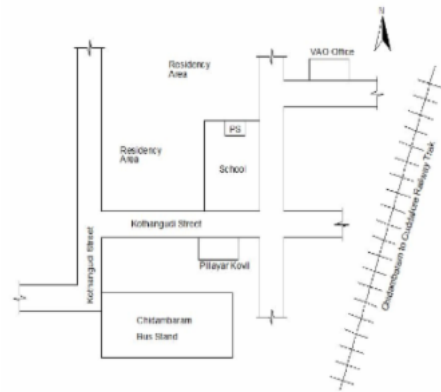

Google Map View

Polling Station Building Front View

Polling Station Front View

Cad View

Key MAP View

1 பெயர் : விஜயா - கணவர் பெயர்: திருநாவுக்கரசு - வீட்டு எண் : 1 வயது : 49 பாலினம் : பெண் Photo is available	LBC2523876	2 பெயர் : பிரபு - தந்தையின் பெயர்: அன்புமணி - வீட்டு எண் : 1 வயது : 42 பாலினம் : ஆண் Photo is available	WFJ0708149	3 பெயர் : இந்துமதி - கணவர் பெயர்: பிரபு - வீட்டு எண் : 1 வயது : 37 பாலினம் : பெண் Photo is available	WFJ0708131
4 பெயர் : ஆதிமூலம் - தந்தையின் பெயர்: கலியபெருமாள் - வீட்டு எண் : 1-2 வயது : 49 பாலினம் : ஆண் Photo is available	WFJ0063412	5 பெயர் : ஜெகதிஸ்வரன் - தந்தையின் பெயர்: ஜெயபால் - வீட்டு எண் : 1-2 வயது : 36 பாலினம் : ஆண் Photo is available	WFJ0063933	6 பெயர் : இசைஅமுதன் தந்தையின் பெயர்: ஆதிமூலம் வீட்டு எண் : 1-2 வயது : 21 பாலினம் : ஆண் Photo is available	WFJ2032753
7 பெயர் : கோபிமணி - கணவர் பெயர்: ஆதிமூலம் - வீட்டு எண் : 1-4 வயது : 41 பாலினம் : பெண் Photo is available	WFJ0708172	8 பெயர் : முருகன் - தந்தையின் பெயர்: ராமலிங்கம் - வீட்டு எண் : 1/5 வயது : 51 பாலினம் : ஆண் Photo is available	WFJ1857440	9 பெயர் : விருத்தாம்பாள் - கணவர் பெயர்: முருகன் - வீட்டு எண் : 1-5 வயது : 46 பாலினம் : பெண் Photo is available	LBC2589943
10 பெயர் : ஜோதி பாஸ்கர் தந்தையின் பெயர்: முருகன் வீட்டு எண் : 1/5 வயது : 25 பாலினம் : ஆண் Photo is available	WFJ1096650	11 பெயர் : ஜெகன் தந்தையின் பெயர்: முருகன் வீட்டு எண் : 1/5 வயது : 22 பாலினம் : ஆண் Photo is available	WFJ2010866	12 பெயர் : அருண்பாபு - தந்தையின் பெயர்: தில்லைகோவிந்தன் - வீட்டு எண் : 1/7 வயது : 42 பாலினம் : ஆண் Photo is available	LBC1890748
13 பெயர் : கனிமொழி கணவர் பெயர்: அருண்பாபு வீட்டு எண் : 1/7 வயது : 34 பாலினம் : பெண் Photo is available	WFJ2088870	14 பெயர் : ஜயமோகி தந்தையின் பெயர்: இந்திரன் வீட்டு எண் : 1/19 வயது : 24 பாலினம் : பெண் Photo is available	WFJ1865021	15 பெயர் : சஞ்சய்குமார் தந்தையின் பெயர்: சசிக்குமார் வீட்டு எண் : 1/19 வயது : 21 பாலினம் : ஆண் Photo is available	WFJ2094233
16 பெயர் : ஹரிணி தந்தையின் பெயர்: ஸ்ரீதர் வீட்டு எண் : 1/30-217 வயது : 25 பாலினம் : பெண் Photo is available	WFJ1096676	17 பெயர் : திருமுருகன் - தந்தையின் பெயர்: இளங்கோவன் - வீட்டு எண் : 1/50 வயது : 30 பாலினம் : ஆண் Photo is available	WFJ0708016	18 பெயர் : தமிழ்செல்வி - கணவர் பெயர்: சாமிபிள்ளை - வீட்டு எண் : 1-53B வயது : 51 பாலினம் : பெண் Photo is available	WFJ0596445
19 பெயர் : டீ பரணிதரன் தந்தையின் பெயர்: ஜீ தினகரன் வீட்டு எண் : 1/83 வயது : 22 பாலினம் : ஆண் Photo is available	WFJ1975994	20 பெயர் : பிரபாகரன் - தந்தையின் பெயர்: மலையதாஸ் - வீட்டு எண் : 1-84 வயது : 28 பாலினம் : ஆண் Photo is available	WFJ0929588	21 பெயர் : சரண்யா தந்தையின் பெயர்: மலையதாஸ் வீட்டு எண் : 1/84 வயது : 27 பாலினம் : பெண் Photo is available	WFJ1156041
22 பெயர் : கணேஷ் தந்தையின் பெயர்: நடராஜன் வீட்டு எண் : 1/90 வயது : 30 பாலினம் : ஆண் Photo is available	WFJ1154137	23 பெயர் : சரண்ராஜ் - தந்தையின் பெயர்: செல்வராஜ் - வீட்டு எண் : 1-91 வயது : 39 பாலினம் : ஆண் Photo is available	LBC2523926	24 பெயர் : பிரியதர்ஷினி ஆர் தந்தையின் பெயர்: டீ ராஜேந்தரன் வீட்டு எண் : 1/104 வயது : 22 பாலினம் : பெண் Photo is available	WFJ1983451
25 பெயர் : மகேஸ்வரி - கணவர் பெயர்: கஜேந்திரன் - வீட்டு எண் : 1/113 வயது : 52 பாலினம் : பெண் Photo is available	WFJ1593060	26 பெயர் : கஜேந்திரன் - தந்தையின் பெயர்: தங்கசாமி - வீட்டு எண் : 1/113 வயது : 50 பாலினம் : ஆண் Photo is available	WFJ1593078	27 பெயர் : சாவித்திரி - கணவர் பெயர்: சுப்ரமணியன் - வீட்டு எண் : 2/4 வயது : 70 பாலினம் : பெண் Photo is available	WFJ1591163
28 பெயர் : பாரதிதமிழ்முல்லை - தந்தையின் பெயர்: சுப்ரமணியன் - வீட்டு எண் : 2/4 வயது : 44 பாலினம் : பெண் Photo is available	WFJ0491290	29 பெயர் : பவானி - கணவர் பெயர்: இளங்கோவன் - வீட்டு எண் : 3 வயது : 56 பாலினம் : பெண் Photo is available	WFJ1591189	30 பெயர் : மலர்கொடி - கணவர் பெயர்: ஜெயராஜ் - வீட்டு எண் : 3 வயது : 40 பாலினம் : பெண் Photo is available	WFJ0765826