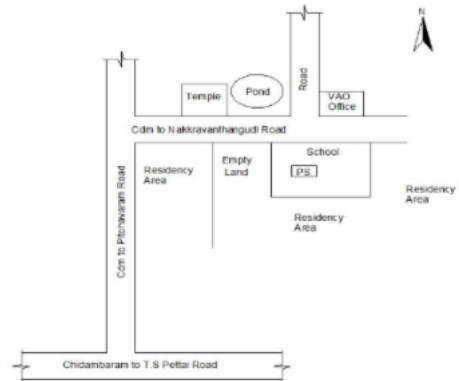

Google Map View

Polling Station Building Front View

Polling Station Front View

Cad View

Key MAP View

சட்டமன்றத் தொகுதியின் எண் மற்றும் பெயர் : 158-சிதம்பரம்
பிரிவு எண் மற்றும் பெயர் 1-நக்கரவந்தன்குடி (வ.கி) மற்றும் (ஊ), கோழிப்பள்ளம்