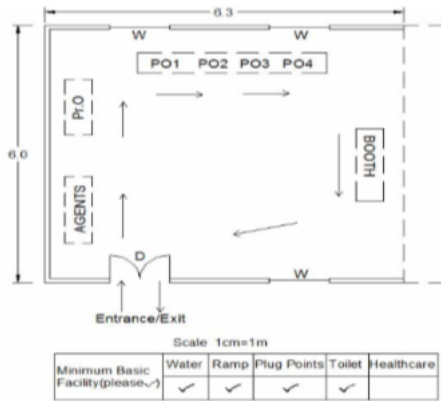

Google Map View

Polling Station Building Front View

Polling Station Front View

Cad View

Key MAP View

சட்டமன்றத் தொகுதியின் எண் மற்றும் பெயர் : 158-சிதம்பரம்
பிரிவு எண் மற்றும் பெயர் 1-நக்கரவந்தன்குடி (வ.கி) மற்றும் (ஊ), கோழிப்பள்ளம்