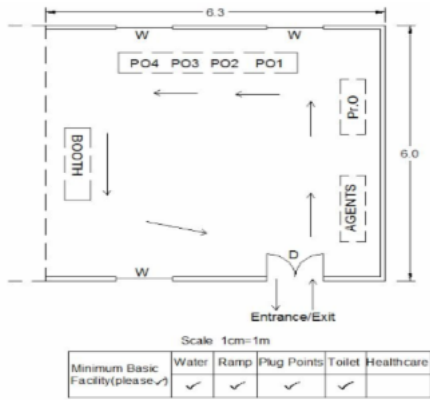

Google Map View

Polling Station Building Front View

Polling Station Front View

Cad View

Key MAP View

1	WFJ1011683	பெயர் : நவந்தன் - தந்தையின் பெயர்: மறைமுதல்வன் - வீட்டு எண் : 1 வயது : 27 பாலினம் : ஆண்	Photo is available	2	WFJ1055441	பெயர் : அபர்ணா தந்தையின் பெயர்: ரவிசந்தரன் வீட்டு எண் : 1 வயது : 26 பாலினம் : பெண்	Photo is available	3	WFJ2144020	பெயர் : ஆசிக் செல்வம் சக்திவேல் தந்தையின் பெயர்: சக்திவேல் வீட்டு எண் : 1 வயது : 24 பாலினம் : ஆண்	Photo is available
4	WFJ0930628	பெயர் : சிந்து - கணவர் பெயர்: பாலமுருகன் - வீட்டு எண் : 1-18 வயது : 33 பாலினம் : பெண்	Photo is available	5	WFJ1160977	பெயர் : சிவராமன் தந்தையின் பெயர்: அறிவுடையநம்பி வீட்டு எண் : 1/31 வயது : 25 பாலினம் : ஆண்	Photo is available	6	WFJ1956812	பெயர் : ம. தாரணி தந்தையின் பெயர்: மா. மறைமுதல்வன் வீட்டு எண் : 1/35 வயது : 24 பாலினம் : பெண்	Photo is available
7	WFJ1977933	பெயர் : அ. சிவரஞ்சனி தந்தையின் பெயர்: மா. அறிவுடையநம்பி வீட்டு எண் : 1/45 வயது : 22 பாலினம் : பெண்	Photo is available	8	WFJ1832468	பெயர் : கிரிதரன் தந்தையின் பெயர்: தமிழரசன் வீட்டு எண் : 1/46 வயது : 25 பாலினம் : ஆண்	Photo is available	9	WFJ0893313	பெயர் : விஜயசாந்தி - தந்தையின் பெயர்: கணேசன் - வீட்டு எண் : 1/56 வயது : 29 பாலினம் : பெண்	Photo is available
10	WFJ0599613	பெயர் : ராஜ்குமார் - தந்தையின் பெயர்: சோமசுந்தரம் - வீட்டு எண் : 1-59 வயது : 31 பாலினம் : ஆண்	Photo is available	11	WFJ0826495	பெயர் : லக்ஷ்மி பிரசாத் நேதாஜி தந்தையின் பெயர்: நேதாஜி - வீட்டு எண் : 1/60 வயது : 29 பாலினம் : ஆண்	Photo is available	12	WFJ0893420	பெயர் : அகிலா - தந்தையின் பெயர்: ரவிச்சந்திரன் - வீட்டு எண் : 1-78a வயது : 28 பாலினம் : பெண்	Photo is available
13	WFJ1015825	பெயர் : ஆனந்தகுமார் - தந்தையின் பெயர்: சோமசுந்தரம் - வீட்டு எண் : 1-109 வயது : 27 பாலினம் : ஆண்	Photo is available	14	WFJ0282079	பெயர் : விஜயகுமார் - தந்தையின் பெயர்: குப்புசாமி - வீட்டு எண் : 1-120 வயது : 36 பாலினம் : ஆண்	Photo is available	15	WFJ0893370	பெயர் : சோபனா - தந்தையின் பெயர்: ஜெயக்குமார் - வீட்டு எண் : 1-158a வயது : 29 பாலினம் : பெண்	Photo is available
16	WFJ2028009	பெயர் : அஜிதா தந்தையின் பெயர்: ரவிந்தரன் வீட்டு எண் : 1/165 வயது : 27 பாலினம் : பெண்	Photo is available	17	WFJ1900265	பெயர் : சந்தியா தந்தையின் பெயர்: செந்தில் வீட்டு எண் : 1/244 வயது : 29 பாலினம் : பெண்	Photo is available	18	WFJ0946269	பெயர் : அம்பிகா - கணவர் பெயர்: பார்த்தசாரதி - வீட்டு எண் : 1-246A வயது : 40 பாலினம் : பெண்	Photo is available
19	WFJ0282095	பெயர் : உமா - கணவர் பெயர்: கல்யாணகுமார் - வீட்டு எண் : 1-248 வயது : 38 பாலினம் : பெண்	Photo is available	20	WFJ0893347	பெயர் : குணசீலன் - தந்தையின் பெயர்: குணசேகரன் - வீட்டு எண் : 1-248 வயது : 32 பாலினம் : ஆண்	Photo is available	21	LBC1204346	பெயர் : புரட்சிமணி - கணவர் பெயர்: இராஜேந்திரன் - வீட்டு எண் : 1-270 வயது : 44 பாலினம் : பெண்	Photo is available
22	WFJ0599910	பெயர் : பழனிசாமி - தந்தையின் பெயர்: தங்கவேல் - வீட்டு எண் : 1E வயது : 42 பாலினம் : ஆண்	Photo is available	23	WFJ0281881	பெயர் : ஷகிலா - கணவர் பெயர்: இமயவரம்பன் - வீட்டு எண் : 1E வயது : 41 பாலினம் : பெண்	Photo is available	24	WFJ0599787	பெயர் : ஜெயசித்ரா - கணவர் பெயர்: பழனிசாமி - வீட்டு எண் : 1E வயது : 38 பாலினம் : பெண்	Photo is available
25	WFJ0065805	பெயர் : சசிகலா - கணவர் பெயர்: மணி - வீட்டு எண் : 2 வயது : 40 பாலினம் : பெண்	Photo is available	26	WFJ0826552	பெயர் : ராஜசேகர் - தந்தையின் பெயர்: ராஜலிங்கம் - வீட்டு எண் : 2 வயது : 29 பாலினம் : ஆண்	Photo is available	27	WFJ1011675	பெயர் : ராஜேஷ் குமார் - தந்தையின் பெயர்: ராமகிருஷ்ணன் - வீட்டு எண் : 2 வயது : 27 பாலினம் : ஆண்	Photo is available
28	WFJ2094688	பெயர் : சஞ்சய் தி திருமால் தந்தையின் பெயர்: திருமால் வீட்டு எண் : 2/17 வயது : 20 பாலினம் : ஆண்	Photo is available	29	WFJ0710657	பெயர் : சரண்யா - தந்தையின் பெயர்: செந்தில்குமார் - வீட்டு எண் : 2-81 வயது : 33 பாலினம் : பெண்	Photo is available	30	WFJ0893404	பெயர் : அர்ச்சனா - தந்தையின் பெயர்: கருணாநிதி - வீட்டு எண் : 2-97 வயது : 30 பாலினம் : பெண்	Photo is available