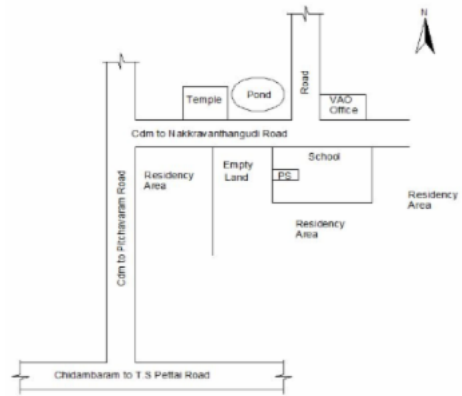

Google Map View

Polling Station Building Front View

Polling Station Front View

Cad View

Key MAP View

1	WFJ1011683	பெயர் : நவந்தன் - தந்தையின் பெயர்: மறைமுதல்வன் - வீட்டு எண் : 1 வயது : 27 பாலினம் : ஆண்	Photo is available	2	WFJ1055441	பெயர் : அபர்ணா தந்தையின் பெயர்: ரவிசந்தரன் வீட்டு எண் : 1 வயது : 26 பாலினம் : பெண்	Photo is available	3	WFJ2144020	பெயர் : ஆசிக் செல்வம் சக்திவேல் தந்தையின் பெயர்: சக்திவேல் வீட்டு எண் : 1 வயது : 24 பாலினம் : ஆண்	Photo is available
4	WFJ0930628	பெயர் : சிந்து - கணவர் பெயர்: பாலமுருகன் - வீட்டு எண் : 1-18 வயது : 33 பாலினம் : பெண்	Photo is available	5	WFJ1160977	பெயர் : சிவராமன் தந்தையின் பெயர்: அறிவுடையநம்பி வீட்டு எண் : 1/31 வயது : 25 பாலினம் : ஆண்	Photo is available	6	WFJ1956812	பெயர் : ம. தாரணி தந்தையின் பெயர்: மா. மறைமுதல்வன் வீட்டு எண் : 1/35 வயது : 24 பாலினம் : பெண்	Photo is available
7	WFJ1977933	பெயர் : அ. சிவரஞ்சனி தந்தையின் பெயர்: மா. அறிவுடையநம்பி வீட்டு எண் : 1/45 வயது : 22 பாலினம் : பெண்	Photo is available	8	WFJ1832468	பெயர் : கிரிதரன் தந்தையின் பெயர்: தமிழரசன் வீட்டு எண் : 1/46 வயது : 25 பாலினம் : ஆண்	Photo is available	9	WFJ0893313	பெயர் : விஜயசாந்தி - தந்தையின் பெயர்: கணேசன் - வீட்டு எண் : 1/56 வயது : 29 பாலினம் : பெண்	Photo is available
10	WFJ0599613	பெயர் : ராஜ்குமார் - தந்தையின் பெயர்: சோமசுந்தரம் - வீட்டு எண் : 1-59 வயது : 31 பாலினம் : ஆண்	Photo is available	11	WFJ0826495	பெயர் : லக்ஷ்மி பிரசாத் நேதாஜி தந்தையின் பெயர்: நேதாஜி - வீட்டு எண் : 1/60 வயது : 29 பாலினம் : ஆண்	Photo is available	12	WFJ0893420	பெயர் : அகிலா - தந்தையின் பெயர்: ரவிச்சந்திரன் - வீட்டு எண் : 1-78a வயது : 28 பாலினம் : பெண்	Photo is available
13	WFJ1015825	பெயர் : ஆனந்தகுமார் - தந்தையின் பெயர்: சோமசுந்தரம் - வீட்டு எண் : 1-109 வயது : 27 பாலினம் : ஆண்	Photo is available	14	WFJ0282079	பெயர் : விஜயகுமார் - தந்தையின் பெயர்: குப்புசாமி - வீட்டு எண் : 1-120 வயது : 36 பாலினம் : ஆண்	Photo is available	15	WFJ0893370	பெயர் : சோபனா - தந்தையின் பெயர்: ஜெயக்குமார் - வீட்டு எண் : 1-158a வயது : 29 பாலினம் : பெண்	Photo is available
16	WFJ2028009	பெயர் : அஜிதா தந்தையின் பெயர்: ரவிந்தரன் வீட்டு எண் : 1/165 வயது : 27 பாலினம் : பெண்	Photo is available	17	WFJ1900265	பெயர் : சந்தியா தந்தையின் பெயர்: செந்தில் வீட்டு எண் : 1/244 வயது : 29 பாலினம் : பெண்	Photo is available	18	WFJ0946269	பெயர் : அம்பிகா - கணவர் பெயர்: பார்த்தசாரதி - வீட்டு எண் : 1-246A வயது : 40 பாலினம் : பெண்	Photo is available
19	WFJ0282095	பெயர் : உமா - கணவர் பெயர்: கல்யாணகுமார் - வீட்டு எண் : 1-248 வயது : 38 பாலினம் : பெண்	Photo is available	20	WFJ0893347	பெயர் : குணசீலன் - தந்தையின் பெயர்: குணசேகரன் - வீட்டு எண் : 1-248 வயது : 32 பாலினம் : ஆண்	Photo is available	21	LBC1204346	பெயர் : புரட்சிமணி - கணவர் பெயர்: இராஜேந்திரன் - வீட்டு எண் : 1-270 வயது : 44 பாலினம் : பெண்	Photo is available
22	WFJ0599910	பெயர் : பழனிசாமி - தந்தையின் பெயர்: தங்கவேல் - வீட்டு எண் : 1E வயது : 42 பாலினம் : ஆண்	Photo is available	23	WFJ0281881	பெயர் : ஷகிலா - கணவர் பெயர்: இமயவரம்பன் - வீட்டு எண் : 1E வயது : 41 பாலினம் : பெண்	Photo is available	24	WFJ0599787	பெயர் : ஜெயசித்ரா - கணவர் பெயர்: பழனிசாமி - வீட்டு எண் : 1E வயது : 38 பாலினம் : பெண்	Photo is available
25	WFJ0065805	பெயர் : சசிகலா - கணவர் பெயர்: மணி - வீட்டு எண் : 2 வயது : 40 பாலினம் : பெண்	Photo is available	26	WFJ0826552	பெயர் : ராஜசேகர் - தந்தையின் பெயர்: ராஜலிங்கம் - வீட்டு எண் : 2 வயது : 29 பாலினம் : ஆண்	Photo is available	27	WFJ1011675	பெயர் : ராஜேஷ் குமார் - தந்தையின் பெயர்: ராமகிருஷ்ணன் - வீட்டு எண் : 2 வயது : 27 பாலினம் : ஆண்	Photo is available
28	WFJ2094688	பெயர் : சஞ்சய் தி திருமால் தந்தையின் பெயர்: திருமால் வீட்டு எண் : 2/17 வயது : 20 பாலினம் : ஆண்	Photo is available	29	WFJ0710657	பெயர் : சரண்யா - தந்தையின் பெயர்: செந்தில்குமார் - வீட்டு எண் : 2-81 வயது : 33 பாலினம் : பெண்	Photo is available	30	WFJ0893404	பெயர் : அர்ச்சனா - தந்தையின் பெயர்: கருணாநிதி - வீட்டு எண் : 2-97 வயது : 30 பாலினம் : பெண்	Photo is available