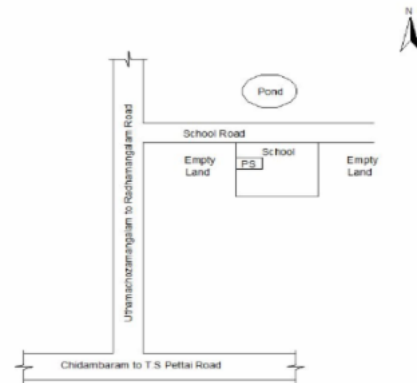

Google Map View

Polling Station Building Front View

Polling Station Front View

Cad View

Scale 1cm=1m

Minimum Basic Facility (please ✓)	Water	Ramp	Plug Points	Toilet	Healthcare
	✓	✓	✓	✓	

Key MAP View

1	LBC1850502	பெயர் : செல்வி - தந்தையின் பெயர்: மதிவாணன் - வீட்டு எண் : 1 வயது : 63 பாலினம் : பெண்	Photo is available	2	WFJ1957976	பெயர் : விக்னெஷ் தந்தையின் பெயர்: செல்வம் வீட்டு எண் : 1 வயது : 23 பாலினம் : ஆண்	Photo is available	3	WFJ1066026	பெயர் : சம்பத் ராஜா தந்தையின் பெயர்: புத்தன் வீட்டு எண் : 1/12 வயது : 26 பாலினம் : ஆண்	Photo is available
4	WFJ2131985	பெயர் : கவிபாலா பா தந்தையின் பெயர்: பாலகிருஷ்ணன் வீட்டு எண் : 1/164 வயது : 24 பாலினம் : பெண்	Photo is available	5	WFJ2131969	பெயர் : செல்வநாயகி பா தந்தையின் பெயர்: பாலகிருஷ்ணன் வீட்டு எண் : 1/164 வயது : 20 பாலினம் : பெண்	Photo is available	6	WFJ0282293	பெயர் : ஸ்ரீநிவாசன் - தந்தையின் பெயர்: செளந்தரராஜன் - வீட்டு எண் : 1E வயது : 38 பாலினம் : ஆண்	Photo is available
7	WFJ1601020	பெயர் : ரங்கநாதன் - தந்தையின் பெயர்: கிருட்டிணசாமி - வீட்டு எண் : 2 வயது : 73 பாலினம் : ஆண்	Photo is available	8	WFJ1601038	பெயர் : தாரா - கணவர் பெயர்: ரங்கநாதன் - வீட்டு எண் : 2 வயது : 68 பாலினம் : பெண்	Photo is available	9	LBC2260727	பெயர் : மாரியப்பன் - தந்தையின் பெயர்: ரெங்கநாதன் - வீட்டு எண் : 2 வயது : 45 பாலினம் : ஆண்	Photo is available
10	WFJ1065986	பெயர் : சீதாலட்சுமி கணவர் பெயர்: சுரேஷ் வீட்டு எண் : 2/14 வயது : 28 பாலினம் : பெண்	Photo is available	11	WFJ1601046	பெயர் : வீரபாண்டியன் - கணவர் பெயர்: ராமசாமி - வீட்டு எண் : 3 வயது : 70 பாலினம் : பெண்	Photo is available	12	WFJ1601053	பெயர் : தமிழ்ச்செல்வி - கணவர் பெயர்: வீரபாண்டியன் - வீட்டு எண் : 3 வயது : 63 பாலினம் : பெண்	Photo is available
13	WFJ0411918	பெயர் : சுமித்ரா - கணவர் பெயர்: மனோசந்திரன் - வீட்டு எண் : 3-71 வயது : 36 பாலினம் : பெண்	Photo is available	14	WFJ0939116	பெயர் : பிரசாந்த் - தந்தையின் பெயர்: தேவேந்திரராஜன் - வீட்டு எண் : 3-103 வயது : 28 பாலினம் : ஆண்	Photo is available	15	WFJ1066034	பெயர் : ராம்குமார் தந்தையின் பெயர்: வாசுதேவன் வீட்டு எண் : 3/209 வயது : 26 பாலினம் : ஆண்	Photo is available
16	WFJ1601061	பெயர் : பொன்னம்மாள் - கணவர் பெயர்: துரைக்கண்ணு - வீட்டு எண் : 4 வயது : 70 பாலினம் : பெண்	Photo is available	17	WFJ0599944	பெயர் : சரண்யா சரண்ராஜ் கணவர் பெயர்: சரண்ராஜ் சிவசங்கரன் வீட்டு எண் : 10 வயது : 33 பாலினம் : பெண்	Photo is available	18	WFJ1066000	பெயர் : புஷ்பபிரியா தந்தையின் பெயர்: நடராஜன் வீட்டு எண் : 33 வயது : 25 பாலினம் : பெண்	Photo is available
19	WFJ2154870	பெயர் : கஸ்தூரி கணவர் பெயர்: ராஜமாணிக்கம் வீட்டு எண் : 55 வயது : 60 பாலினம் : பெண்	Photo is available	20	WFJ1066042	பெயர் : பவித்ரா தந்தையின் பெயர்: ராஜ்குமார் வீட்டு எண் : 160 வயது : 26 பாலினம் : பெண்	Photo is available	21	WFJ0411843	பெயர் : சௌந்தரராஜன் - தந்தையின் பெயர்: பக்கிரிசாமி - வீட்டு எண் : ஏ1 வயது : 65 பாலினம் : ஆண்	Photo is available
22	WFJ0766857	பெயர் : நடராஜன் - தந்தையின் பெயர்: ஆறுமுகம் - வீட்டு எண் : E1 வயது : 45 பாலினம் : ஆண்	Photo is available	23	WFJ0600114	பெயர் : கண்ணன் - தந்தையின் பெயர்: இராசு - வீட்டு எண் : E1 வயது : 43 பாலினம் : ஆண்	Photo is available	24	WFJ0600080	பெயர் : அகிலா - கணவர் பெயர்: சந்திரசேகர் - வீட்டு எண் : E1 வயது : 41 பாலினம் : பெண்	Photo is available
25	WFJ0600106	பெயர் : சௌந்திரநாகி - கணவர் பெயர்: தாமோதரன் - வீட்டு எண் : E1 வயது : 40 பாலினம் : பெண்	Photo is available	26	WFJ0766865	பெயர் : சுதா - கணவர் பெயர்: நடராஜன் - வீட்டு எண் : E1 வயது : 39 பாலினம் : பெண்	Photo is available	27	WFJ0600122	பெயர் : கலைச்செல்வி - கணவர் பெயர்: பிரபாகரன் - வீட்டு எண் : E1 வயது : 37 பாலினம் : பெண்	Photo is available
28	WFJ0930727	பெயர் : ராஜ்குமார் - தந்தையின் பெயர்: வீரபாண்டியன் - வீட்டு எண் : E1 வயது : 31 பாலினம் : ஆண்	Photo is available	29	WFJ1982289	பெயர் : மனோஜா தந்தையின் பெயர்: வைத்தியாநாத சாமி வீட்டு எண் : நா எண் வயது : 24 பாலினம் : பெண்	Photo is available				