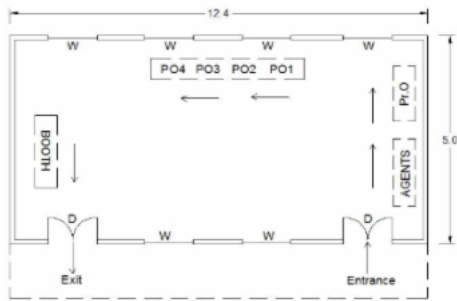

Google Map View

Polling Station Building Front View

Polling Station Front View

Cad View

Scale 1cm=1m

Minimum Basic Facility (please ✓)	Water	Ramp	Plug Points	Toilet	Healthcare
	✓	✓	✓	✓	

Key MAP View

1	LBC1850502	பெயர் : செல்வி - தந்தையின் பெயர்: மதிவாணன் - வீட்டு எண் : 1 வயது : 63 பாலினம் : பெண்	Photo is available	2	WFJ1957976	பெயர் : விக்னெஷ் தந்தையின் பெயர்: செல்வம் வீட்டு எண் : 1 வயது : 23 பாலினம் : ஆண்	Photo is available	3	WFJ1066026	பெயர் : சம்பத் ராஜா தந்தையின் பெயர்: புத்தன் வீட்டு எண் : 1/12 வயது : 26 பாலினம் : ஆண்	Photo is available
4	WFJ2131985	பெயர் : கவிபாலா பா தந்தையின் பெயர்: பாலகிருஷ்ணன் வீட்டு எண் : 1/164 வயது : 24 பாலினம் : பெண்	Photo is available	5	WFJ2131969	பெயர் : செல்வநாயகி பா தந்தையின் பெயர்: பாலகிருஷ்ணன் வீட்டு எண் : 1/164 வயது : 20 பாலினம் : பெண்	Photo is available	6	WFJ0282293	பெயர் : ஸ்ரீநிவாசன் - தந்தையின் பெயர்: செளந்தரராஜன் - வீட்டு எண் : 1E வயது : 38 பாலினம் : ஆண்	Photo is available
7	WFJ1601020	பெயர் : ரங்கநாதன் - தந்தையின் பெயர்: கிருட்டிணசாமி - வீட்டு எண் : 2 வயது : 73 பாலினம் : ஆண்	Photo is available	8	WFJ1601038	பெயர் : தாரா - கணவர் பெயர்: ரங்கநாதன் - வீட்டு எண் : 2 வயது : 68 பாலினம் : பெண்	Photo is available	9	LBC2260727	பெயர் : மாரியப்பன் - தந்தையின் பெயர்: ரெங்கநாதன் - வீட்டு எண் : 2 வயது : 45 பாலினம் : ஆண்	Photo is available
10	WFJ1065986	பெயர் : சீதாலட்சுமி கணவர் பெயர்: சுரேஷ் வீட்டு எண் : 2/14 வயது : 28 பாலினம் : பெண்	Photo is available	11	WFJ1601046	பெயர் : வீரபாண்டியன் - கணவர் பெயர்: ராமசாமி - வீட்டு எண் : 3 வயது : 70 பாலினம் : பெண்	Photo is available	12	WFJ1601053	பெயர் : தமிழ்ச்செல்வி - கணவர் பெயர்: வீரபாண்டியன் - வீட்டு எண் : 3 வயது : 63 பாலினம் : பெண்	Photo is available
13	WFJ0411918	பெயர் : சுமித்ரா - கணவர் பெயர்: மனோசந்திரன் - வீட்டு எண் : 3-71 வயது : 36 பாலினம் : பெண்	Photo is available	14	WFJ0939116	பெயர் : பிரசாந்த் - தந்தையின் பெயர்: தேவேந்திரராஜன் - வீட்டு எண் : 3-103 வயது : 28 பாலினம் : ஆண்	Photo is available	15	WFJ1066034	பெயர் : ராம்குமார் தந்தையின் பெயர்: வாசுதேவன் வீட்டு எண் : 3/209 வயது : 26 பாலினம் : ஆண்	Photo is available
16	WFJ1601061	பெயர் : பொன்னம்மாள் - கணவர் பெயர்: துரைக்கண்ணு - வீட்டு எண் : 4 வயது : 70 பாலினம் : பெண்	Photo is available	17	WFJ0599944	பெயர் : சரண்யா சரண்ராஜ் கணவர் பெயர்: சரண்ராஜ் சிவசங்கரன் வீட்டு எண் : 10 வயது : 33 பாலினம் : பெண்	Photo is available	18	WFJ1066000	பெயர் : புஷ்பபிரியா தந்தையின் பெயர்: நடராஜன் வீட்டு எண் : 33 வயது : 25 பாலினம் : பெண்	Photo is available
19	WFJ2154870	பெயர் : கஸ்தூரி கணவர் பெயர்: ராஜமாணிக்கம் வீட்டு எண் : 55 வயது : 60 பாலினம் : பெண்	Photo is available	20	WFJ1066042	பெயர் : பவித்ரா தந்தையின் பெயர்: ராஜ்குமார் வீட்டு எண் : 160 வயது : 26 பாலினம் : பெண்	Photo is available	21	WFJ0411843	பெயர் : சௌந்தரராஜன் - தந்தையின் பெயர்: பக்கிரிசாமி - வீட்டு எண் : ஏ1 வயது : 65 பாலினம் : ஆண்	Photo is available
22	WFJ0766857	பெயர் : நடராஜன் - தந்தையின் பெயர்: ஆறுமுகம் - வீட்டு எண் : E1 வயது : 45 பாலினம் : ஆண்	Photo is available	23	WFJ0600114	பெயர் : கண்ணன் - தந்தையின் பெயர்: இராசு - வீட்டு எண் : E1 வயது : 43 பாலினம் : ஆண்	Photo is available	24	WFJ0600080	பெயர் : அகிலா - கணவர் பெயர்: சந்திரசேகர் - வீட்டு எண் : E1 வயது : 41 பாலினம் : பெண்	Photo is available
25	WFJ0600106	பெயர் : சௌந்திரநாகி - கணவர் பெயர்: தாமோதரன் - வீட்டு எண் : E1 வயது : 40 பாலினம் : பெண்	Photo is available	26	WFJ0766865	பெயர் : சுதா - கணவர் பெயர்: நடராஜன் - வீட்டு எண் : E1 வயது : 39 பாலினம் : பெண்	Photo is available	27	WFJ0600122	பெயர் : கலைச்செல்வி - கணவர் பெயர்: பிரபாகரன் - வீட்டு எண் : E1 வயது : 37 பாலினம் : பெண்	Photo is available
28	WFJ0930727	பெயர் : ராஜ்குமார் - தந்தையின் பெயர்: வீரபாண்டியன் - வீட்டு எண் : E1 வயது : 31 பாலினம் : ஆண்	Photo is available	29	WFJ1982289	பெயர் : மனோஜா தந்தையின் பெயர்: வைத்தியாநாத சாமி வீட்டு எண் : நா எண் வயது : 24 பாலினம் : பெண்	Photo is available				