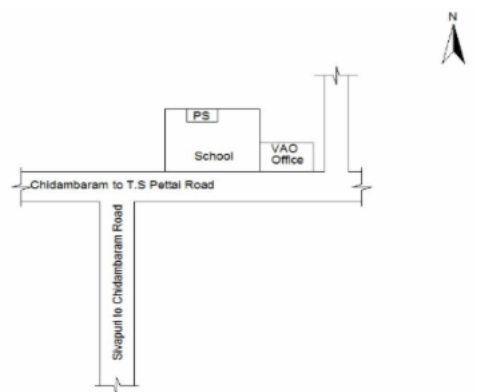

Google Map View

Polling Station Building Front View

Polling Station Front View

Cad View

Scale 1cm=1m

Minimum Basic Facility	Water	Ramp	Plug Points	Toilet	Healthcare
✓	✓	✓	✓	✓	✓

Key MAP View

1 பெயர் : ராசகாந்தம் - கணவர் பெயர்: கண்ணையன் - வீட்டு எண் : 1 வயது : 82 பாலினம் : பெண் Photo is available	LBC1915578	2 பெயர் : சரஸ்வதி - கணவர் பெயர்: செல்வராஜ் - வீட்டு எண் : 1 வயது : 52 பாலினம் : பெண் Photo is available	LBC1915057	3 பெயர் : பிரபு - தந்தையின் பெயர்: செல்வராஜ் - வீட்டு எண் : 1 வயது : 39 பாலினம் : ஆண் Photo is available	LBC2259224
4 பெயர் : கண்ணதாசன் தந்தையின் பெயர்: ஜெகநாதன் வீட்டு எண் : 1 வயது : 32 பாலினம் : ஆண் Photo is available	WFJ1050285	5 பெயர் : ரேவதி தந்தையின் பெயர்: ஜெகநாதன் வீட்டு எண் : 1 வயது : 28 பாலினம் : பெண் Photo is available	WFJ1043892	6 பெயர் : மணிகண்டன் தந்தையின் பெயர்: ஐம்பலவாசன் வீட்டு எண் : 1 வயது : 26 பாலினம் : ஆண் Photo is available	WFJ1050277
7 பெயர் : மணிகண்டன் தந்தையின் பெயர்: சௌந்தரபாண்டியன் வீட்டு எண் : 1/8 வயது : 27 பாலினம் : ஆண் Photo is available	WFJ1902345	8 பெயர் : பொன்னம்மாள் - கணவர் பெயர்: பாரதிராஜா வீட்டு எண் : 1/8 வயது : 35 பாலினம் : பெண் Photo is available	WFJ0178582	9 பெயர் : லாவண்யா ச தந்தையின் பெயர்: சரவணன் சரவணன் வீட்டு எண் : 1/10 வயது : 21 பாலினம் : பெண் Photo is available	WFJ2097707
10 பெயர் : சந்தோஷகுமார் ச தந்தையின் பெயர்: சரவணன் சரவணன் வீட்டு எண் : 1/10 வயது : 20 பாலினம் : ஆண் Photo is available	WFJ2107373	11 பெயர் : லாவண்யா தந்தையின் பெயர்: சுந்தரேசன் வீட்டு எண் : 1/15 வயது : 23 பாலினம் : பெண் Photo is available	WFJ1923572	12 பெயர் : யுகேந்திரன் தந்தையின் பெயர்: சக்திவேல் வீட்டு எண் : 1/32 வயது : 26 பாலினம் : ஆண் Photo is available	WFJ1111814
13 பெயர் : அன்னபூரணி கணவர் பெயர்: முத்துசாமி வீட்டு எண் : 1/61 வயது : 42 பாலினம் : பெண் Photo is available	WFJ1148675	14 பெயர் : விஜய் - தந்தையின் பெயர்: ஆனந்த் - வீட்டு எண் : 1-100 வயது : 30 பாலினம் : ஆண் Photo is available	WFJ0711549	15 பெயர் : சென்பகம் - கணவர் பெயர்: உத்திராபதி - வீட்டு எண் : 1E வயது : 41 பாலினம் : பெண் Photo is available	WFJ0178681
16 பெயர் : கணகா - தந்தையின் பெயர்: மணவாளன் - வீட்டு எண் : 1E வயது : 41 பாலினம் : பெண் Photo is available	WFJ0178699	17 பெயர் : உஷா - கணவர் பெயர்: பூராயர் - வீட்டு எண் : 1E வயது : 40 பாலினம் : பெண் Photo is available	WFJ0178707	18 பெயர் : ஆனந்தராஜன் தந்தையின் பெயர்: ஆசைத்தம்பி வீட்டு எண் : 1E வயது : 39 பாலினம் : ஆண் Photo is available	WFJ0178632
19 பெயர் : சுகன்யா - கணவர் பெயர்: தங்கராசு - வீட்டு எண் : 1E வயது : 38 பாலினம் : பெண் Photo is available	WFJ0711721	20 பெயர் : அருள்பிரகாஷ் - தந்தையின் பெயர்: அருள்நாதன் - வீட்டு எண் : 1E வயது : 35 பாலினம் : ஆண் Photo is available	WFJ0178665	21 பெயர் : பிரவீணா - தந்தையின் பெயர்: அருள்நாதன் - வீட்டு எண் : 1E வயது : 31 பாலினம் : பெண் Photo is available	WFJ0601062
22 பெயர் : அவினாஷ்பாபு - தந்தையின் பெயர்: சந்திரசேகரன் - வீட்டு எண் : 1E வயது : 31 பாலினம் : ஆண் Photo is available	WFJ0601245	23 பெயர் : நிஷாந்தி தந்தையின் பெயர்: பூராயர் வீட்டு எண் : 1ஏ/ந வயது : 23 பாலினம் : பெண் Photo is available	WFJ2166585	24 பெயர் : கஸ்தூரி - கணவர் பெயர்: பெருமாள் - வீட்டு எண் : 2 வயது : 63 பாலினம் : பெண் Photo is available	LBC2425536
25 பெயர் : சரவணன் - தந்தையின் பெயர்: பெரியசாமி - வீட்டு எண் : 2 வயது : 48 பாலினம் : ஆண் Photo is available	LBC2266732	26 பெயர் : லதா - தந்தையின் பெயர்: பெருமாள் - வீட்டு எண் : 2 வயது : 45 பாலினம் : பெண் Photo is available	LBC1915594	27 பெயர் : பெனாசிர் பேகம் - கணவர் பெயர்: முகமது அசாத் - வீட்டு எண் : 2 வயது : 34 பாலினம் : பெண் Photo is available	WFJ0826974
28 பெயர் : செந்திரா பாண்டியன் தந்தையின் பெயர்: சொவந்தர பாண்டியன் வீட்டு எண் : 2/46 வயது : 25 பாலினம் : ஆண் Photo is available	WFJ1150036	29 பெயர் : அரசிலங்குமாரி கணவர் பெயர்: சுகுமார் வீட்டு எண் : 2/67 வயது : 41 பாலினம் : பெண் Photo is available	WFJ1064583	30 பெயர் : சந்தியா கணவர் பெயர்: ஆனந்தராஜ் வீட்டு எண் : 2/75 வயது : 30 பாலினம் : பெண் Photo is available	WFJ1819473