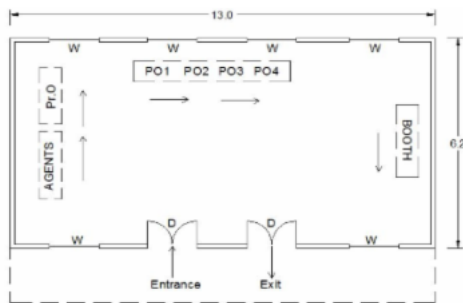

Google Map View

Polling Station Building Front View

Polling Station Front View

Cad View

Scale 1cm=1m

Minimum Basic Facility	Water	Ramp	Plug Points	Toilet	Healthcare
✓	✓	✓	✓	✓	✓

Key MAP View

1 பெயர் : ராசகாந்தம் - கணவர் பெயர்: கண்ணையன் - வீட்டு எண் : 1 வயது : 82 பாலினம் : பெண் Photo is available	LBC1915578	2 பெயர் : சரஸ்வதி - கணவர் பெயர்: செல்வராஜ் - வீட்டு எண் : 1 வயது : 52 பாலினம் : பெண் Photo is available	LBC1915057	3 பெயர் : பிரபு - தந்தையின் பெயர்: செல்வராஜ் - வீட்டு எண் : 1 வயது : 39 பாலினம் : ஆண் Photo is available	LBC2259224
4 பெயர் : கண்ணதாசன் தந்தையின் பெயர்: ஜெகநாதன் வீட்டு எண் : 1 வயது : 32 பாலினம் : ஆண் Photo is available	WFJ1050285	5 பெயர் : ரேவதி தந்தையின் பெயர்: ஜெகநாதன் வீட்டு எண் : 1 வயது : 28 பாலினம் : பெண் Photo is available	WFJ1043892	6 பெயர் : மணிகண்டன் தந்தையின் பெயர்: ஐம்பலவாசன் வீட்டு எண் : 1 வயது : 26 பாலினம் : ஆண் Photo is available	WFJ1050277
7 பெயர் : மணிகண்டன் தந்தையின் பெயர்: சௌந்தரபாண்டியன் வீட்டு எண் : 1/8 வயது : 27 பாலினம் : ஆண் Photo is available	WFJ1902345	8 பெயர் : பொன்னம்மாள் - கணவர் பெயர்: பாரதிராஜா வீட்டு எண் : 1/8 வயது : 35 பாலினம் : பெண் Photo is available	WFJ0178582	9 பெயர் : லாவண்யா ச தந்தையின் பெயர்: சரவணன் சரவணன் வீட்டு எண் : 1/10 வயது : 21 பாலினம் : பெண் Photo is available	WFJ2097707
10 பெயர் : சந்தோஷகுமார் ச தந்தையின் பெயர்: சரவணன் சரவணன் வீட்டு எண் : 1/10 வயது : 20 பாலினம் : ஆண் Photo is available	WFJ2107373	11 பெயர் : லாவண்யா தந்தையின் பெயர்: சுந்தரேசன் வீட்டு எண் : 1/15 வயது : 23 பாலினம் : பெண் Photo is available	WFJ1923572	12 பெயர் : யுகேந்திரன் தந்தையின் பெயர்: சக்திவேல் வீட்டு எண் : 1/32 வயது : 26 பாலினம் : ஆண் Photo is available	WFJ1111814
13 பெயர் : அன்னபூரணி கணவர் பெயர்: முத்துசாமி வீட்டு எண் : 1/61 வயது : 42 பாலினம் : பெண் Photo is available	WFJ1148675	14 பெயர் : விஜய் - தந்தையின் பெயர்: ஆனந்த் - வீட்டு எண் : 1-100 வயது : 30 பாலினம் : ஆண் Photo is available	WFJ0711549	15 பெயர் : சென்பகம் - கணவர் பெயர்: உத்திராபதி - வீட்டு எண் : 1E வயது : 41 பாலினம் : பெண் Photo is available	WFJ0178681
16 பெயர் : கணகா - தந்தையின் பெயர்: மணவாளன் - வீட்டு எண் : 1E வயது : 41 பாலினம் : பெண் Photo is available	WFJ0178699	17 பெயர் : உஷா - கணவர் பெயர்: பூராயர் - வீட்டு எண் : 1E வயது : 40 பாலினம் : பெண் Photo is available	WFJ0178707	18 பெயர் : ஆனந்தராஜன் தந்தையின் பெயர்: ஆசைத்தம்பி வீட்டு எண் : 1E வயது : 39 பாலினம் : ஆண் Photo is available	WFJ0178632
19 பெயர் : சுகன்யா - கணவர் பெயர்: தங்கராசு - வீட்டு எண் : 1E வயது : 38 பாலினம் : பெண் Photo is available	WFJ0711721	20 பெயர் : அருள்பிரகாஷ் - தந்தையின் பெயர்: அருள்நாதன் - வீட்டு எண் : 1E வயது : 35 பாலினம் : ஆண் Photo is available	WFJ0178665	21 பெயர் : பிரவீணா - தந்தையின் பெயர்: அருள்நாதன் - வீட்டு எண் : 1E வயது : 31 பாலினம் : பெண் Photo is available	WFJ0601062
22 பெயர் : அவினாஷ்பாபு - தந்தையின் பெயர்: சந்திரசேகரன் - வீட்டு எண் : 1E வயது : 31 பாலினம் : ஆண் Photo is available	WFJ0601245	23 பெயர் : நிஷாந்தி தந்தையின் பெயர்: பூராயர் வீட்டு எண் : 1ஏ/ந வயது : 23 பாலினம் : பெண் Photo is available	WFJ2166585	24 பெயர் : கஸ்தூரி - கணவர் பெயர்: பெருமாள் - வீட்டு எண் : 2 வயது : 63 பாலினம் : பெண் Photo is available	LBC2425536
25 பெயர் : சரவணன் - தந்தையின் பெயர்: பெரியசாமி - வீட்டு எண் : 2 வயது : 48 பாலினம் : ஆண் Photo is available	LBC2266732	26 பெயர் : லதா - தந்தையின் பெயர்: பெருமாள் - வீட்டு எண் : 2 வயது : 45 பாலினம் : பெண் Photo is available	LBC1915594	27 பெயர் : பெனாசிர் பேகம் - கணவர் பெயர்: முகமது அசாத் - வீட்டு எண் : 2 வயது : 34 பாலினம் : பெண் Photo is available	WFJ0826974
28 பெயர் : செந்திரா பாண்டியன் தந்தையின் பெயர்: சொவந்தர பாண்டியன் வீட்டு எண் : 2/46 வயது : 25 பாலினம் : ஆண் Photo is available	WFJ1150036	29 பெயர் : அரசிலங்குமாரி கணவர் பெயர்: சுகுமார் வீட்டு எண் : 2/67 வயது : 41 பாலினம் : பெண் Photo is available	WFJ1064583	30 பெயர் : சந்தியா கணவர் பெயர்: ஆனந்தராஜ் வீட்டு எண் : 2/75 வயது : 30 பாலினம் : பெண் Photo is available	WFJ1819473