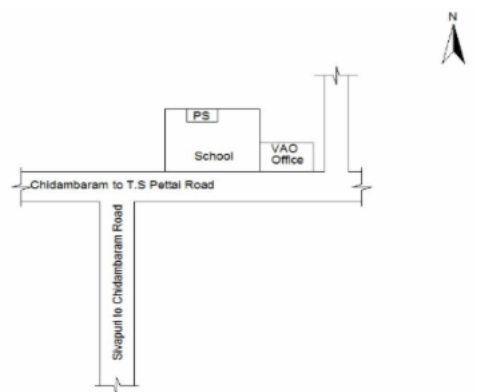

Google Map View

Polling Station Building Front View

Polling Station Front View

Cad View

Scale 1cm=1m

Minimum Basic Facility	Water	Ramp	Plug Points	Toilet	Healthcare
	✓	✓	✓	✓	✓

Key MAP View

1 பெயர் : கணேஷ் தந்தையின் பெயர்: இளங்கோவன் வீட்டு எண் : 000 வயது : 25 பாலினம் : ஆண்	WFJ1135342 Photo is available	2 பெயர் : மோகன்தாஸ் தந்தையின் பெயர்: பாலகிருஷ்ணன் வீட்டு எண் : 000 வயது : 25 பாலினம் : ஆண்	WFJ1161009 Photo is available	3 பெயர் : அப்துல்லத்திப் - தந்தையின் பெயர்: கபூர் - வீட்டு எண் : 1 வயது : 42 பாலினம் : ஆண்	LBC1914274 Photo is available
4 பெயர் : புகழேந்தி - தந்தையின் பெயர்: புதூராஜன் - வீட்டு எண் : 1 வயது : 33 பாலினம் : ஆண்	WFJ0600874 Photo is available	5 பெயர் : பாண்டியன் - தந்தையின் பெயர்: சம்பந்தம் - வீட்டு எண் : 1/8 வயது : 37 பாலினம் : ஆண்	WFJ0600718 Photo is available	# 6 பெயர் : ரில்வானா பேகம் ஹாஜா சரிப் தந்தையின் பெயர்: ஹாஜா சரிப் - வீட்டு எண் : 1-9 வயது : 27 பாலினம் : பெண்	WFJ1018324 Photo is available
7 பெயர் : திருமாவளவன் தந்தையின் பெயர்: பொன்னுசாமி வீட்டு எண் : 1/13 வயது : 26 பாலினம் : ஆண்	WFJ1921485 Photo is available	8 பெயர் : தினேஷ் சர்மா தந்தையின் பெயர்: பொன்னுசாமி வீட்டு எண் : 1/13 வயது : 24 பாலினம் : ஆண்	WFJ1921576 Photo is available	9 பெயர் : செல்வகுமாரி - கணவர் பெயர்: விஜயவள்ளல் - வீட்டு எண் : 1-17 வயது : 35 பாலினம் : பெண்	WFJ0946442 Photo is available
10 பெயர் : சந்தியா தந்தையின் பெயர்: சாமிதுரை வீட்டு எண் : 1/18 வயது : 27 பாலினம் : பெண்	WFJ1923382 Photo is available	11 பெயர் : அகல்யா தந்தையின் பெயர்: அசோக்குமார் வீட்டு எண் : 1/19 வயது : 19 பாலினம் : ஆண்	WFJ2185551 Photo is available	12 பெயர் : திவ்யா கணவர் பெயர்: கரர்த்திக் வீட்டு எண் : 1/53 வயது : 26 பாலினம் : பெண்	WFJ1923465 Photo is available
13 பெயர் : கரிகாலன் தந்தையின் பெயர்: குமாரசாமி வீட்டு எண் : 1/61 வயது : 23 பாலினம் : ஆண்	WFJ1865666 Photo is available	14 பெயர் : விஜயவள்ளல் தந்தையின் பெயர்: நடராஜன் வீட்டு எண் : 1/101 வயது : 42 பாலினம் : ஆண்	WFJ2050300 Photo is available	15 பெயர் : செல்வராஜ் - தந்தையின் பெயர்: கதிர்வேல் - வீட்டு எண் : 1E வயது : 66 பாலினம் : ஆண்	WFJ0711515 Photo is available
16 பெயர் : சமசுலஹீதா - கணவர் பெயர்: அன்சாரி - வீட்டு எண் : 1E வயது : 56 பாலினம் : பெண்	WFJ0178756 Photo is available	17 பெயர் : இல்லத்தன்னிசா - கணவர் பெயர்: முகமதுஇப்ராஹிம் - வீட்டு எண் : 1E வயது : 45 பாலினம் : பெண்	WFJ0711473 Photo is available	18 பெயர் : முகம்மது ஜர்ஜீஸ் - தந்தையின் பெயர்: அப்துல் ஜாபர் - வீட்டு எண் : 1E வயது : 41 பாலினம் : ஆண்	WFJ0178764 Photo is available
19 பெயர் : நூர்நிஷா - கணவர் பெயர்: முகமதுஹாலிம்ரஸ்வி - வீட்டு எண் : 1E வயது : 38 பாலினம் : பெண்	WFJ0711432 Photo is available	20 பெயர் : முகமதுஹாலிம்ரஸ்வி - தந்தையின் பெயர்: அப்துல்ரஹிம் - வீட்டு எண் : 1E வயது : 38 பாலினம் : ஆண்	WFJ0711382 Photo is available	21 பெயர் : ஷகிலாபானு - தந்தையின் பெயர்: அப்துல்ஜாபர் - வீட்டு எண் : 1E வயது : 36 பாலினம் : பெண்	WFJ0178772 Photo is available
22 பெயர் : முத்துவேல் - தந்தையின் பெயர்: ஆறுமுகம் - வீட்டு எண் : 1E வயது : 36 பாலினம் : ஆண்	WFJ0178749 Photo is available	23 பெயர் : பாத்திமாபீவி - தந்தையின் பெயர்: ஏ கபூர் வீட்டு எண் : 1E வயது : 36 பாலினம் : பெண்	WFJ0711424 Photo is available	24 பெயர் : மணிகண்டன் - தந்தையின் பெயர்: மாயவன் - வீட்டு எண் : 2 வயது : 40 பாலினம் : ஆண்	WFJ0826941 Photo is available
25 பெயர் : விவேக் - தந்தையின் பெயர்: ராஜாராமன் - வீட்டு எண் : 2-27 வயது : 29 பாலினம் : ஆண்	WFJ1012194 Photo is available	# 26 பெயர் : விஜய் ஆனந்த் தந்தையின் பெயர்: அன்பழகன் - வீட்டு எண் : 2-32 வயது : 32 பாலினம் : ஆண்	WFJ0711671 Photo is available	27 பெயர் : அபிதா தந்தையின் பெயர்: காந்தி வீட்டு எண் : 2-46 வயது : 25 பாலினம் : பெண்	WFJ1136480 Photo is available
28 பெயர் : சந்தோஷ் தந்தையின் பெயர்: ரமேஷ் வீட்டு எண் : 2/64 வயது : 23 பாலினம் : ஆண்	WFJ2043701 Photo is available	29 பெயர் : ஆயிஷா பேகம் தந்தையின் பெயர்: அப்துல் ஹாதி வீட்டு எண் : 2/65 வயது : 24 பாலினம் : பெண்	WFJ2001253 Photo is available	30 பெயர் : செளந்தர்யா தந்தையின் பெயர்: கஜேந்திரன் வீட்டு எண் : 2/75 வயது : 26 பாலினம் : பெண்	WFJ1922400 Photo is available