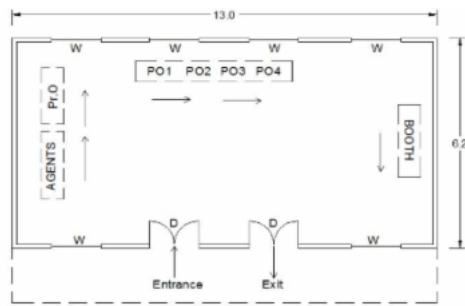

Google Map View

Polling Station Building Front View

Polling Station Front View

Cad View

Scale 1cm=1m

Minimum Basic Facility	Water	Ramp	Plug Points	Toilet	Healthcare
	✓	✓	✓	✓	✓

Key MAP View

1 பெயர் : கணேஷ் தந்தையின் பெயர்: இளங்கோவன் வீட்டு எண் : 000 வயது : 25 பாலினம் : ஆண்	WFJ1135342 Photo is available	2 பெயர் : மோகன்தாஸ் தந்தையின் பெயர்: பாலகிருஷ்ணன் வீட்டு எண் : 000 வயது : 25 பாலினம் : ஆண்	WFJ1161009 Photo is available	3 பெயர் : அப்துல்லத்திப் - தந்தையின் பெயர்: கபூர் - வீட்டு எண் : 1 வயது : 42 பாலினம் : ஆண்	LBC1914274 Photo is available
4 பெயர் : புகழேந்தி - தந்தையின் பெயர்: புதூராஜன் - வீட்டு எண் : 1 வயது : 33 பாலினம் : ஆண்	WFJ0600874 Photo is available	5 பெயர் : பாண்டியன் - தந்தையின் பெயர்: சம்பந்தம் - வீட்டு எண் : 1/8 வயது : 37 பாலினம் : ஆண்	WFJ0600718 Photo is available	# 6 பெயர் : ரில்வானா பேகம் ஹாஜா சரிப் தந்தையின் பெயர்: ஹாஜா சரிப் - வீட்டு எண் : 1-9 வயது : 27 பாலினம் : பெண்	WFJ1018324 Photo is available
7 பெயர் : திருமாவளவன் தந்தையின் பெயர்: பொன்னுசாமி வீட்டு எண் : 1/13 வயது : 26 பாலினம் : ஆண்	WFJ1921485 Photo is available	8 பெயர் : தினேஷ் சர்மா தந்தையின் பெயர்: பொன்னுசாமி வீட்டு எண் : 1/13 வயது : 24 பாலினம் : ஆண்	WFJ1921576 Photo is available	9 பெயர் : செல்வகுமாரி - கணவர் பெயர்: விஜயவள்ளல் - வீட்டு எண் : 1-17 வயது : 35 பாலினம் : பெண்	WFJ0946442 Photo is available
10 பெயர் : சந்தியா தந்தையின் பெயர்: சாமிதுரை வீட்டு எண் : 1/18 வயது : 27 பாலினம் : பெண்	WFJ1923382 Photo is available	11 பெயர் : அகல்யா தந்தையின் பெயர்: அசோக்குமார் வீட்டு எண் : 1/19 வயது : 19 பாலினம் : ஆண்	WFJ2185551 Photo is available	12 பெயர் : திவ்யா கணவர் பெயர்: கரர்த்திக் வீட்டு எண் : 1/53 வயது : 26 பாலினம் : பெண்	WFJ1923465 Photo is available
13 பெயர் : கரிகாலன் தந்தையின் பெயர்: குமாரசாமி வீட்டு எண் : 1/61 வயது : 23 பாலினம் : ஆண்	WFJ1865666 Photo is available	14 பெயர் : விஜயவள்ளல் தந்தையின் பெயர்: நடராஜன் வீட்டு எண் : 1/101 வயது : 42 பாலினம் : ஆண்	WFJ2050300 Photo is available	15 பெயர் : செல்வராஜ் - தந்தையின் பெயர்: கதிர்வேல் - வீட்டு எண் : 1E வயது : 66 பாலினம் : ஆண்	WFJ0711515 Photo is available
16 பெயர் : சமசுலஹீதா - கணவர் பெயர்: அன்சாரி - வீட்டு எண் : 1E வயது : 56 பாலினம் : பெண்	WFJ0178756 Photo is available	17 பெயர் : இல்லத்தன்னிசா - கணவர் பெயர்: முகமதுஇப்ராஹிம் - வீட்டு எண் : 1E வயது : 45 பாலினம் : பெண்	WFJ0711473 Photo is available	18 பெயர் : முகம்மது ஜர்ஜீஸ் - தந்தையின் பெயர்: அப்துல் ஜாபர் - வீட்டு எண் : 1E வயது : 41 பாலினம் : ஆண்	WFJ0178764 Photo is available
19 பெயர் : நூர்நிஷா - கணவர் பெயர்: முகமதுஹாலிம்ரஸ்வி - வீட்டு எண் : 1E வயது : 38 பாலினம் : பெண்	WFJ0711432 Photo is available	20 பெயர் : முகமதுஹாலிம்ரஸ்வி - தந்தையின் பெயர்: அப்துல்ரஹிம் - வீட்டு எண் : 1E வயது : 38 பாலினம் : ஆண்	WFJ0711382 Photo is available	21 பெயர் : ஷகிலாபானு - தந்தையின் பெயர்: அப்துல்ஜாபர் - வீட்டு எண் : 1E வயது : 36 பாலினம் : பெண்	WFJ0178772 Photo is available
22 பெயர் : முத்துவேல் - தந்தையின் பெயர்: ஆறுமுகம் - வீட்டு எண் : 1E வயது : 36 பாலினம் : ஆண்	WFJ0178749 Photo is available	23 பெயர் : பாத்திமாபீவி - தந்தையின் பெயர்: ஏ கபூர் வீட்டு எண் : 1E வயது : 36 பாலினம் : பெண்	WFJ0711424 Photo is available	24 பெயர் : மணிகண்டன் - தந்தையின் பெயர்: மாயவன் - வீட்டு எண் : 2 வயது : 40 பாலினம் : ஆண்	WFJ0826941 Photo is available
25 பெயர் : விவேக் - தந்தையின் பெயர்: ராஜாராமன் - வீட்டு எண் : 2-27 வயது : 29 பாலினம் : ஆண்	WFJ1012194 Photo is available	# 26 பெயர் : விஜய் ஆனந்த் தந்தையின் பெயர்: அன்பழகன் - வீட்டு எண் : 2-32 வயது : 32 பாலினம் : ஆண்	WFJ0711671 Photo is available	27 பெயர் : அபிதா தந்தையின் பெயர்: காந்தி வீட்டு எண் : 2-46 வயது : 25 பாலினம் : பெண்	WFJ1136480 Photo is available
28 பெயர் : சந்தோஷ் தந்தையின் பெயர்: ரமேஷ் வீட்டு எண் : 2/64 வயது : 23 பாலினம் : ஆண்	WFJ2043701 Photo is available	29 பெயர் : ஆயிஷா பேகம் தந்தையின் பெயர்: அப்துல் ஹாதி வீட்டு எண் : 2/65 வயது : 24 பாலினம் : பெண்	WFJ2001253 Photo is available	30 பெயர் : செளந்தர்யா தந்தையின் பெயர்: கஜேந்திரன் வீட்டு எண் : 2/75 வயது : 26 பாலினம் : பெண்	WFJ1922400 Photo is available