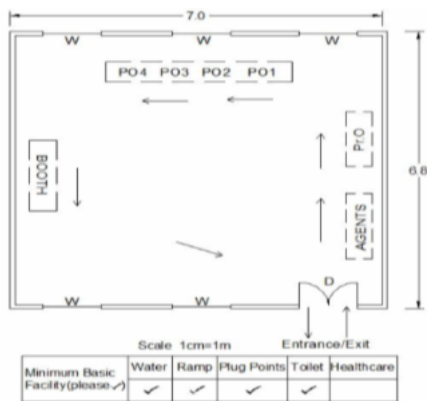

Google Map View

Polling Station Building Front View

Polling Station Front View

Cad View

Key MAP View

1	WFJ1154277	பெயர் : ஓவியா தந்தையின் பெயர்: தங்கதுரை வீட்டு எண் : 000 வயது : 25 பாலினம் : பெண்	Photo is available	2	WFJ2233963	பெயர் : மாரியப்பன் ராஜமாணிக்கம் தந்தையின் பெயர்: ராஜமாணிக்கம் வீட்டு எண் : 1 வயது : 24 பாலினம் : ஆண்	Photo is available	3	WFJ2234052	பெயர் : பெரியசுருப்பன் விஜி கணவர் பெயர்: மாரியப்பன் வீட்டு எண் : 1 வயது : 22 பாலினம் : பெண்	Photo is available
4	WFJ1012749	பெயர் : மணிகண்டன் - தந்தையின் பெயர்: சங்கர் - வீட்டு எண் : 1-1A வயது : 27 பாலினம் : ஆண்	Photo is available	5	WFJ1012707	பெயர் : மகேஸ்வரி - கணவர் பெயர்: ரமேஷ்குமார் - வீட்டு எண் : 1-5 வயது : 28 பாலினம் : பெண்	Photo is available	6	WFJ1033018	பெயர் : மகேஷ்வரி - கணவர் பெயர்: மணிகண்டன் - வீட்டு எண் : 1-12 வயது : 29 பாலினம் : பெண்	Photo is available
7	WFJ1012517	பெயர் : சுகன்யா - கணவர் பெயர்: தியாகராஜன் - வீட்டு எண் : 1-13 வயது : 32 பாலினம் : பெண்	Photo is available	8	WFJ0412015	பெயர் : வேணி - கணவர் பெயர்: குலோத்துங்கன் - வீட்டு எண் : 1E வயது : 41 பாலினம் : பெண்	Photo is available	9	WFJ0712448	பெயர் : பவித்திரன் - தந்தையின் பெயர்: சாம்பசிவம் - வீட்டு எண் : 1E வயது : 31 பாலினம் : ஆண்	Photo is available
10	WFJ0712430	பெயர் : நிஷாந்தன் - தந்தையின் பெயர்: மயில்வாகணன் - வீட்டு எண் : 1E வயது : 30 பாலினம் : ஆண்	Photo is available	11	WFJ2219541	பெயர் : ராஜ் வீ தந்தையின் பெயர்: வீரப்பன் கே வீட்டு எண் : 3 வயது : 22 பாலினம் : ஆண்	Photo is available	12	WFJ0930933	பெயர் : சிவகுமார் - தந்தையின் பெயர்: முத்துகிருஷ்ணன் - வீட்டு எண் : 5 வயது : 55 பாலினம் : ஆண்	Photo is available
13	WFJ2011146	பெயர் : வேம்பு கணவர் பெயர்: சிவகுமார் வீட்டு எண் : 5 வயது : 44 பாலினம் : பெண்	Photo is available	14	WFJ1819747	பெயர் : ஆர்த்தி தந்தையின் பெயர்: அழகர் வீட்டு எண் : 5 வயது : 25 பாலினம் : பெண்	Photo is available	15	WFJ1900406	பெயர் : வெங்கடேஷ் தந்தையின் பெயர்: மச்சகேந்திரன் வீட்டு எண் : 5 வயது : 24 பாலினம் : ஆண்	Photo is available
16	WFJ2044188	பெயர் : சுகந்தன் தந்தையின் பெயர்: தன்மானன் வீட்டு எண் : 5 வயது : 21 பாலினம் : ஆண்	Photo is available	17	WFJ1819770	பெயர் : செளந்தர்யா தந்தையின் பெயர்: அண்ணாமலை வீட்டு எண் : 5ஏ வயது : 26 பாலினம் : பெண்	Photo is available	18	WFJ2144236	பெயர் : ஸ்ரீபிரியா கணவர் பெயர்: ராஜேஷ் வீட்டு எண் : 5பி வயது : 22 பாலினம் : பெண்	Photo is available
19	WFJ1056225	பெயர் : சாமிதுரை தந்தையின் பெயர்: வீரப்பன் வீட்டு எண் : 7 வயது : 38 பாலினம் : ஆண்	Photo is available	20	WFJ1939834	பெயர் : செல்வமணி தந்தையின் பெயர்: ராமசாமி வீட்டு எண் : 8ஏ வயது : 24 பாலினம் : ஆண்	Photo is available	21	WFJ0711978	பெயர் : மணிகண்டன் - தந்தையின் பெயர்: வீரப்பன் - வீட்டு எண் : 09 வயது : 33 பாலினம் : ஆண்	Photo is available
22	WFJ1946391	பெயர் : காயத்ரி கணவர் பெயர்: தங்கராசு வீட்டு எண் : 9 வயது : 26 பாலினம் : பெண்	Photo is available	23	LBC2461028	பெயர் : ராமமூர்த்தி - தந்தையின் பெயர்: முத்துகுமாரசாமி - வீட்டு எண் : 18 வயது : 59 பாலினம் : ஆண்	Photo is available	24	LBC2461036	பெயர் : லெட்சுமி - கணவர் பெயர்: ராமமூர்த்தி - வீட்டு எண் : 18 வயது : 50 பாலினம் : பெண்	Photo is available
25	WFJ0930958	பெயர் : திவ்யா - தந்தையின் பெயர்: இராமமூர்த்தி - வீட்டு எண் : 18 வயது : 29 பாலினம் : பெண்	Photo is available	26	LBC2460996	பெயர் : ராஜா - தந்தையின் பெயர்: இரகுநாதன் - வீட்டு எண் : 23 வயது : 47 பாலினம் : ஆண்	Photo is available	27	LBC2424927	பெயர் : ரவி - தந்தையின் பெயர்: இரகுநாதன் - வீட்டு எண் : 23 வயது : 43 பாலினம் : ஆண்	Photo is available
28	LBC2461002	பெயர் : ரேணுகா - கணவர் பெயர்: ராஜா - வீட்டு எண் : 23 வயது : 42 பாலினம் : பெண்	Photo is available	29	LBC2424984	பெயர் : லெட்சுமி - கணவர் பெயர்: ரவி - வீட்டு எண் : 23 வயது : 41 பாலினம் : பெண்	Photo is available	30	WFJ2023679	பெயர் : ருத்திரமூர்த்தி தந்தையின் பெயர்: ரவி வீட்டு எண் : 24 வயது : 21 பாலினம் : ஆண்	Photo is available