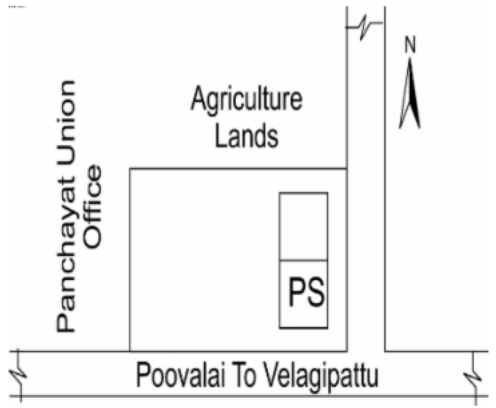

Key MAP View