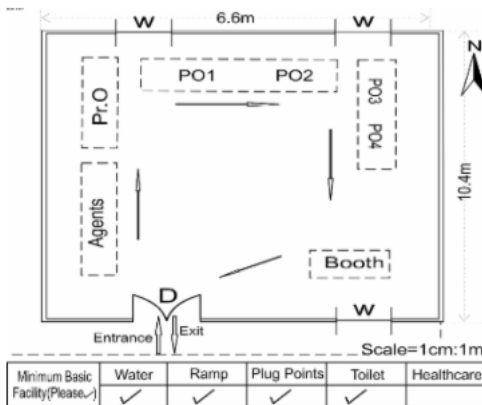

Google Map View

Polling Station Building Front View

Polling Station Front View

Cad View

Key MAP View

1 பெயர் : சீதா தந்தையின் பெயர்: கலியராஜ் வீட்டு எண் : 0 வயது : 23 பாலினம் : பெண்	WFJ1988864 Photo is available	2 பெயர் : கஸ்தூரி - கணவர் பெயர்: கருணவேல் - வீட்டு எண் : 1 வயது : 74 பாலினம் : பெண்	WFJ1631837 Photo is available	3 பெயர் : பூமான் - தந்தையின் பெயர்: சிரோமணி - வீட்டு எண் : 1 வயது : 71 பாலினம் : ஆண்	BLQ2784981 Photo is available
4 பெயர் : கலியபெருமான் - தந்தையின் பெயர்: சின்னபிள்ளை - வீட்டு எண் : 1 வயது : 68 பாலினம் : ஆண்	WFJ0602870 Photo is available	5 பெயர் : தனபாக்கியம் - கணவர் பெயர்: பூமான் - வீட்டு எண் : 1 வயது : 66 பாலினம் : பெண்	BLQ2814929 Photo is available	6 பெயர் : முத்துராமன் - தந்தையின் பெயர்: மாணிக்கம் - வீட்டு எண் : 1 வயது : 52 பாலினம் : ஆண்	BLQ2554475 Photo is available
7 பெயர் : மதி - கணவர் பெயர்: முத்துராமன் - வீட்டு எண் : 1 வயது : 51 பாலினம் : பெண்	BLQ2554483 Photo is available	8 பெயர் : கிரேஸி ஜெபா - தந்தையின் பெயர்: பூமான் - வீட்டு எண் : 1 வயது : 34 பாலினம் : பெண்	WFJ0283895 Photo is available	9 பெயர் : ஆனந்த பிரபு - தந்தையின் பெயர்: பாண்டியன் - வீட்டு எண் : 1 வயது : 34 பாலினம் : ஆண்	WFJ0601773 Photo is available
10 பெயர் : சந்தியா தந்தையின் பெயர்: குமரன் வீட்டு எண் : 1 வயது : 25 பாலினம் : பெண்	WFJ1148733 Photo is available	11 பெயர் : சிவாணி தந்தையின் பெயர்: முத்துராமன் வீட்டு எண் : 1 வயது : 25 பாலினம் : பெண்	WFJ1168418 Photo is available	12 பெயர் : ஹரிணி தந்தையின் பெயர்: முத்துராமன் வீட்டு எண் : 1 வயது : 23 பாலினம் : பெண்	WFJ1915180 Photo is available
13 பெயர் : காவியா தந்தையின் பெயர்: குமரன் வீட்டு எண் : kaliyammankoilstreet வயது : 21 பாலினம் : பெண்	WFJ2170108 Photo is available	14 பெயர் : ரங்கநாதன் - தந்தையின் பெயர்: ராமலிங்கம் - வீட்டு எண் : 1E வயது : 79 பாலினம் : ஆண்	WFJ0179648 Photo is available	15 பெயர் : ராஜேஸ்வரி - கணவர் பெயர்: ரங்கநாதன் - வீட்டு எண் : 1E வயது : 70 பாலினம் : பெண்	WFJ0179655 Photo is available
16 பெயர் : உஷாதேவி வி கணவர் பெயர்: விஜயராகவன் வி வீட்டு எண் : 1E வயது : 41 பாலினம் : பெண்	WFJ0179671 Photo is available	17 பெயர் : வேல்முருகன் - தந்தையின் பெயர்: சபாநாயகம் - வீட்டு எண் : 2 வயது : 67 பாலினம் : ஆண்	BLQ2109353 Photo is available	18 பெயர் : ஜோதி - கணவர் பெயர்: வேல்முருகன் - வீட்டு எண் : 2 வயது : 66 பாலினம் : பெண்	BLQ2109379 Photo is available
19 பெயர் : குமார் தந்தையின் பெயர்: மாசிலாமணி வீட்டு எண் : 2 வயது : 45 பாலினம் : ஆண்	WFJ1161017 Photo is available	20 பெயர் : பிரியா தந்தையின் பெயர்: ஜெயகுமார் வீட்டு எண் : 2 வயது : 26 பாலினம் : பெண்	WFJ1161025 Photo is available	21 பெயர் : திவ்யா தந்தையின் பெயர்: குமார் வீட்டு எண் : முருகன்கோவில்தெரு வயது : 22 பாலினம் : பெண்	WFJ2172195 Photo is available
22 பெயர் : பிரியங்கா தந்தையின் பெயர்: குமார் வீட்டு எண் : முருகன்கோவில்தெரு வயது : 20 பாலினம் : பெண்	WFJ2178325 Photo is available	23 பெயர் : சந்தோஷ்குமார் - தந்தையின் பெயர்: வேல்முருகன் - வீட்டு எண் : 2-4 வயது : 33 பாலினம் : ஆண்	WFJ0712992 Photo is available	24 பெயர் : கீதா - கணவர் பெயர்: தமிழ்ச்செல்வன் - வீட்டு எண் : 2-28 வயது : 48 பாலினம் : பெண்	WFJ0713693 Photo is available
25 பெயர் : வரதராஜன் - தந்தையின் பெயர்: கணேசன் - வீட்டு எண் : 3 வயது : 71 பாலினம் : ஆண்	BLQ2553097 Photo is available	26 பெயர் : திரிபுரசுந்தரி - கணவர் பெயர்: வரதராஜன் - வீட்டு எண் : 3 வயது : 65 பாலினம் : பெண்	WFJ1631852 Photo is available	27 பெயர் : சாந்தி கணவர் பெயர்: மதிவாணன் வீட்டு எண் : 3 வயது : 57 பாலினம் : பெண்	SYK0616912 Photo is available
28 பெயர் : மதிவாணன் தந்தையின் பெயர்: முத்தையன் வீட்டு எண் : Srachakraavenue1stgrosstreet வயது : 57 பாலினம் : ஆண்	WFJ2173052 Photo is available	29 பெயர் : சரவணன் - தந்தையின் பெயர்: மாசிலாமணி - வீட்டு எண் : 3 வயது : 56 பாலினம் : ஆண்	WFJ0713172 Photo is available	30 பெயர் : இராமச்சந்திரன் - தந்தையின் பெயர்: வரதராஜன் - வீட்டு எண் : 3 வயது : 40 பாலினம் : ஆண்	BLQ2814937 Photo is available