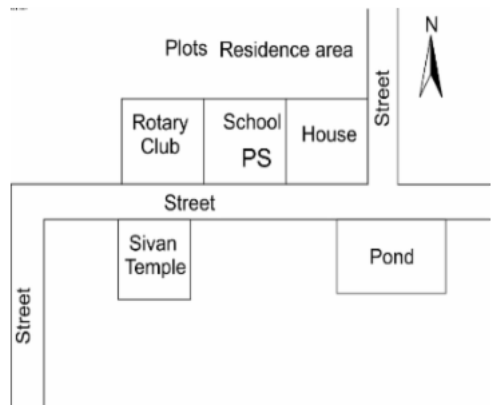

Google Map View

Polling Station Building Front View

Polling Station Front View

Cad View

Key MAP View

1 பெயர் : சீதா தந்தையின் பெயர்: கலியராஜ் வீட்டு எண் : 0 வயது : 23 பாலினம் : பெண்	WFJ1988864 Photo is available	2 பெயர் : கஸ்தூரி - கணவர் பெயர்: கருணவேல் - வீட்டு எண் : 1 வயது : 74 பாலினம் : பெண்	WFJ1631837 Photo is available	3 பெயர் : பூமான் - தந்தையின் பெயர்: சிரோமணி - வீட்டு எண் : 1 வயது : 71 பாலினம் : ஆண்	BLQ2784981 Photo is available
4 பெயர் : கலியபெருமான் - தந்தையின் பெயர்: சின்னபிள்ளை - வீட்டு எண் : 1 வயது : 68 பாலினம் : ஆண்	WFJ0602870 Photo is available	5 பெயர் : தனபாக்கியம் - கணவர் பெயர்: பூமான் - வீட்டு எண் : 1 வயது : 66 பாலினம் : பெண்	BLQ2814929 Photo is available	6 பெயர் : முத்துராமன் - தந்தையின் பெயர்: மாணிக்கம் - வீட்டு எண் : 1 வயது : 52 பாலினம் : ஆண்	BLQ2554475 Photo is available
7 பெயர் : மதி - கணவர் பெயர்: முத்துராமன் - வீட்டு எண் : 1 வயது : 51 பாலினம் : பெண்	BLQ2554483 Photo is available	8 பெயர் : கிரேஸி ஜெபா - தந்தையின் பெயர்: பூமான் - வீட்டு எண் : 1 வயது : 34 பாலினம் : பெண்	WFJ0283895 Photo is available	9 பெயர் : ஆனந்த பிரபு - தந்தையின் பெயர்: பாண்டியன் - வீட்டு எண் : 1 வயது : 34 பாலினம் : ஆண்	WFJ0601773 Photo is available
10 பெயர் : சந்தியா தந்தையின் பெயர்: குமரன் வீட்டு எண் : 1 வயது : 25 பாலினம் : பெண்	WFJ1148733 Photo is available	11 பெயர் : சிவாணி தந்தையின் பெயர்: முத்துராமன் வீட்டு எண் : 1 வயது : 25 பாலினம் : பெண்	WFJ1168418 Photo is available	12 பெயர் : ஹரிணி தந்தையின் பெயர்: முத்துராமன் வீட்டு எண் : 1 வயது : 23 பாலினம் : பெண்	WFJ1915180 Photo is available
13 பெயர் : காவியா தந்தையின் பெயர்: குமரன் வீட்டு எண் : kaliyammankoilstreet வயது : 21 பாலினம் : பெண்	WFJ2170108 Photo is available	14 பெயர் : ரங்கநாதன் - தந்தையின் பெயர்: ராமலிங்கம் - வீட்டு எண் : 1E வயது : 79 பாலினம் : ஆண்	WFJ0179648 Photo is available	15 பெயர் : ராஜேஸ்வரி - கணவர் பெயர்: ரங்கநாதன் - வீட்டு எண் : 1E வயது : 70 பாலினம் : பெண்	WFJ0179655 Photo is available
16 பெயர் : உஷாதேவி வி கணவர் பெயர்: விஜயராகவன் வி வீட்டு எண் : 1E வயது : 41 பாலினம் : பெண்	WFJ0179671 Photo is available	17 பெயர் : வேல்முருகன் - தந்தையின் பெயர்: சபாநாயகம் - வீட்டு எண் : 2 வயது : 67 பாலினம் : ஆண்	BLQ2109353 Photo is available	18 பெயர் : ஜோதி - கணவர் பெயர்: வேல்முருகன் - வீட்டு எண் : 2 வயது : 66 பாலினம் : பெண்	BLQ2109379 Photo is available
19 பெயர் : குமார் தந்தையின் பெயர்: மாசிலாமணி வீட்டு எண் : 2 வயது : 45 பாலினம் : ஆண்	WFJ1161017 Photo is available	20 பெயர் : பிரியா தந்தையின் பெயர்: ஜெயகுமார் வீட்டு எண் : 2 வயது : 26 பாலினம் : பெண்	WFJ1161025 Photo is available	21 பெயர் : திவ்யா தந்தையின் பெயர்: குமார் வீட்டு எண் : முருகன்கோவில்தெரு வயது : 22 பாலினம் : பெண்	WFJ2172195 Photo is available
22 பெயர் : பிரியங்கா தந்தையின் பெயர்: குமார் வீட்டு எண் : முருகன்கோவில்தெரு வயது : 20 பாலினம் : பெண்	WFJ2178325 Photo is available	23 பெயர் : சந்தோஷ்குமார் - தந்தையின் பெயர்: வேல்முருகன் - வீட்டு எண் : 2-4 வயது : 33 பாலினம் : ஆண்	WFJ0712992 Photo is available	24 பெயர் : கீதா - கணவர் பெயர்: தமிழ்ச்செல்வன் - வீட்டு எண் : 2-28 வயது : 48 பாலினம் : பெண்	WFJ0713693 Photo is available
25 பெயர் : வரதராஜன் - தந்தையின் பெயர்: கணேசன் - வீட்டு எண் : 3 வயது : 71 பாலினம் : ஆண்	BLQ2553097 Photo is available	26 பெயர் : திரிபுரசுந்தரி - கணவர் பெயர்: வரதராஜன் - வீட்டு எண் : 3 வயது : 65 பாலினம் : பெண்	WFJ1631852 Photo is available	27 பெயர் : சாந்தி கணவர் பெயர்: மதிவாணன் வீட்டு எண் : 3 வயது : 57 பாலினம் : பெண்	SYK0616912 Photo is available
28 பெயர் : மதிவாணன் தந்தையின் பெயர்: முத்தையன் வீட்டு எண் : Srachakraavenue1stgrosstreet வயது : 57 பாலினம் : ஆண்	WFJ2173052 Photo is available	29 பெயர் : சரவணன் - தந்தையின் பெயர்: மாசிலாமணி - வீட்டு எண் : 3 வயது : 56 பாலினம் : ஆண்	WFJ0713172 Photo is available	30 பெயர் : இராமச்சந்திரன் - தந்தையின் பெயர்: வரதராஜன் - வீட்டு எண் : 3 வயது : 40 பாலினம் : ஆண்	BLQ2814937 Photo is available