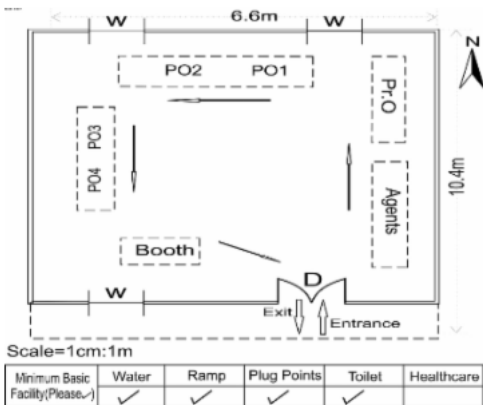

வாக்காளர் பதிவு அலுவலரின்
கையொப்பம்

Nazri Naksha

Google Map View

Polling Station Building Front View

Polling Station Front View

Cad View

Key MAP View

| | | | | | |
|--|----------------------------------|---|----------------------------------|---|----------------------------------|
| 1 பெயர் : அபிராமி - கணவர் பெயர்: நல்லதம்பி - வீட்டு எண் : 1 வயது : 65 பாலினம் : பெண் | WFJ1639053 Photo is available | 2 பெயர் : செல்வம் இதரர் பெயர்: ஜானகி ஜானகி வீட்டு எண் : 1 வயது : 54 பாலினம் : ஆண் | WFJ2008605 Photo is available | 3 பெயர் : கனகசபை - தந்தையின் பெயர்: நல்லதம்பி - வீட்டு எண் : 1 வயது : 42 பாலினம் : ஆண் | BLQ2795607 Photo is available |
| 4 பெயர் : ஷாமினி - கணவர் பெயர்: கனகசபை - வீட்டு எண் : 1 வயது : 37 பாலினம் : பெண் | WFJ0931386 Photo is available | 5 பெயர் : ஷீலா - தந்தையின் பெயர்: நடராஜன் - வீட்டு எண் : 1A வயது : 39 பாலினம் : பெண் | BLQ2110625 Photo is available | 6 பெயர் : ராஜா - தந்தையின் பெயர்: மாசிலாமணி - வீட்டு எண் : 1B வயது : 49 பாலினம் : ஆண் | WFJ1639079 Photo is available |
| 7 பெயர் : அஞ்சலை - கணவர் பெயர்: ராமையன் - வீட்டு எண் : 2 வயது : 65 பாலினம் : பெண் | WFJ1639095 Photo is available | Q 8 பெயர் : பாண்பக்தபவதேவ் - தந்தையின் பெயர்: புவாணி பவுதேவ் வீட்டு எண் : 2 வயது : 51 பாலினம் : ஆண் | WFJ0283747 Photo is available | 9 பெயர் : ஜெயந்தி - கணவர் பெயர்: சசிசுமார் - வீட்டு எண் : 2-15 வயது : 31 பாலினம் : பெண் | WFJ0714352 Photo is available |
| Q 10 பெயர் : மோகராஜசுந்தர் தந்தையின் பெயர்: பிரேம்பகதூர் வீட்டு எண் : 3 வயது : 49 பாலினம் : ஆண் | WFJ0285767 Photo is available | 11 பெயர் : சரவணன் - தந்தையின் பெயர்: மதியழகன் - வீட்டு எண் : 3 வயது : 39 பாலினம் : ஆண் | BLQ2847697 Photo is available | 12 பெயர் : சசிசுமார் - தந்தையின் பெயர்: மதியழகன் - வீட்டு எண் : 3 வயது : 37 பாலினம் : ஆண் | BLQ2847705 Photo is available |
| 13 பெயர் : புஷ்பராணி - தந்தையின் பெயர்: முனியசாமி - வீட்டு எண் : 3-23 வயது : 29 பாலினம் : பெண் | WFJ0895300 Photo is available | 14 பெயர் : அன்பழகன் - தந்தையின் பெயர்: தங்கவேல் - வீட்டு எண் : 3A வயது : 55 பாலினம் : ஆண் | BLQ2556553 Photo is available | 15 பெயர் : மாலா - கணவர் பெயர்: அன்பழகன் - வீட்டு எண் : 3A வயது : 49 பாலினம் : பெண் | BLQ2556744 Photo is available |
| 16 பெயர் : சங்கரி - கணவர் பெயர்: ராதாகிருட்டணன் - வீட்டு எண் : 4 வயது : 59 பாலினம் : பெண் | WFJ1639129 Photo is available | 17 பெயர் : தமிழரசி - கணவர் பெயர்: சங்கர் - வீட்டு எண் : 4 வயது : 41 பாலினம் : பெண் | WFJ0284372 Photo is available | 18 பெயர் : துர்கா - தந்தையின் பெயர்: ராஜீ - வீட்டு எண் : 4, சந்திரமலை வயது : 34 பாலினம் : பெண் | WFJ0261156 Photo is available |
| 19 பெயர் : முருகன் - தந்தையின் பெயர்: கணேசன் - வீட்டு எண் : 5 வயது : 53 பாலினம் : ஆண் | WFJ1639152 Photo is available | 20 பெயர் : தமிழ்செல்வன் - தாயின் பெயர்: ராஜம் - வீட்டு எண் : 5 வயது : 42 பாலினம் : ஆண் | BLQ2110757 Photo is available | 21 பெயர் : விஜயா தாயின் பெயர்: சிவகாசி சிவகாசி வீட்டு எண் : 5/43 வயது : 56 பாலினம் : பெண் | WFJ2008761 Photo is available |
| 22 பெயர் : சுப்பிரமணியன் - தந்தையின் பெயர்: நடேசன் - வீட்டு எண் : 6 வயது : 46 பாலினம் : ஆண் | BLQ2715373 Photo is available | 23 பெயர் : இன்பமணி - தந்தையின் பெயர்: மூர்த்தி - வீட்டு எண் : 6 வயது : 27 பாலினம் : பெண் | WFJ1013275 Photo is available | 24 பெயர் : சுதா - கணவர் பெயர்: சுப்பிரமணியன் - வீட்டு எண் : 6-11 வயது : 40 பாலினம் : பெண் | BLQ2715381 Photo is available |
| 25 பெயர் : பன்னீர் - தந்தையின் பெயர்: குஞ்சிதபாதம் - வீட்டு எண் : 6-11A1 வயது : 52 பாலினம் : ஆண் | WFJ1639178 Photo is available | 26 பெயர் : பாண்டியன் - தந்தையின் பெயர்: குஞ்சிதபாதம் - வீட்டு எண் : 6-11A1 வயது : 50 பாலினம் : ஆண் | WFJ0362202 Photo is available | 27 பெயர் : சித்திரா - தாயின் பெயர்: சரோஜா - வீட்டு எண் : 7 வயது : 49 பாலினம் : பெண் | WFJ0895128 Photo is available |
| 28 பெயர் : கீர்த்திகா - தந்தையின் பெயர்: பாண்டியன் - வீட்டு எண் : 7 வயது : 30 பாலினம் : பெண் | WFJ1013234 Photo is available | 29 பெயர் : சரோஜா - கணவர் பெயர்: அண்ணாசாமி - வீட்டு எண் : 8 வயது : 73 பாலினம் : பெண் | WFJ1639186 Photo is available | 30 பெயர் : ஆதிலெட்சுமி - கணவர் பெயர்: இரத்தினசுமார் - வீட்டு எண் : 8-7 வயது : 45 பாலினம் : பெண் | WFJ0361295 Photo is available |