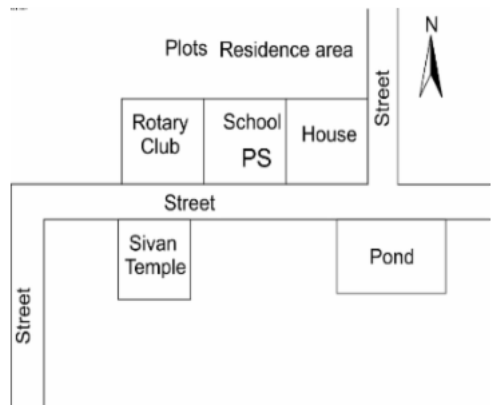

வாக்காளர் பதிவு அலுவலரின்
கையொப்பம்

Nazri Naksha

Google Map View

Polling Station Building Front View

Polling Station Front View

Cad View

Key MAP View

| | | | | | |
|--|----------------------------------|---|----------------------------------|---|----------------------------------|
| 1 பெயர் : அபிராமி - கணவர் பெயர்: நல்லதம்பி - வீட்டு எண் : 1 வயது : 65 பாலினம் : பெண் | WFJ1639053 Photo is available | 2 பெயர் : செல்வம் இதரர் பெயர்: ஜானகி ஜானகி வீட்டு எண் : 1 வயது : 54 பாலினம் : ஆண் | WFJ2008605 Photo is available | 3 பெயர் : கனகசபை - தந்தையின் பெயர்: நல்லதம்பி - வீட்டு எண் : 1 வயது : 42 பாலினம் : ஆண் | BLQ2795607 Photo is available |
| 4 பெயர் : ஷாமினி - கணவர் பெயர்: கனகசபை - வீட்டு எண் : 1 வயது : 37 பாலினம் : பெண் | WFJ0931386 Photo is available | 5 பெயர் : ஷீலா - தந்தையின் பெயர்: நடராஜன் - வீட்டு எண் : 1A வயது : 39 பாலினம் : பெண் | BLQ2110625 Photo is available | 6 பெயர் : ராஜா - தந்தையின் பெயர்: மாசிலாமணி - வீட்டு எண் : 1B வயது : 49 பாலினம் : ஆண் | WFJ1639079 Photo is available |
| 7 பெயர் : அஞ்சலை - கணவர் பெயர்: ராமையன் - வீட்டு எண் : 2 வயது : 65 பாலினம் : பெண் | WFJ1639095 Photo is available | Q 8 பெயர் : பாண்பக்தபவதேவ் - தந்தையின் பெயர்: புவாணி பவுதேவ் வீட்டு எண் : 2 வயது : 51 பாலினம் : ஆண் | WFJ0283747 Photo is available | 9 பெயர் : ஜெயந்தி - கணவர் பெயர்: சசிசுமார் - வீட்டு எண் : 2-15 வயது : 31 பாலினம் : பெண் | WFJ0714352 Photo is available |
| Q 10 பெயர் : மோகராஜசுந்தர் தந்தையின் பெயர்: பிரேம்பகதூர் வீட்டு எண் : 3 வயது : 49 பாலினம் : ஆண் | WFJ0285767 Photo is available | 11 பெயர் : சரவணன் - தந்தையின் பெயர்: மதியழகன் - வீட்டு எண் : 3 வயது : 39 பாலினம் : ஆண் | BLQ2847697 Photo is available | 12 பெயர் : சசிசுமார் - தந்தையின் பெயர்: மதியழகன் - வீட்டு எண் : 3 வயது : 37 பாலினம் : ஆண் | BLQ2847705 Photo is available |
| 13 பெயர் : புஷ்பராணி - தந்தையின் பெயர்: முனியசாமி - வீட்டு எண் : 3-23 வயது : 29 பாலினம் : பெண் | WFJ0895300 Photo is available | 14 பெயர் : அன்பழகன் - தந்தையின் பெயர்: தங்கவேல் - வீட்டு எண் : 3A வயது : 55 பாலினம் : ஆண் | BLQ2556553 Photo is available | 15 பெயர் : மாலா - கணவர் பெயர்: அன்பழகன் - வீட்டு எண் : 3A வயது : 49 பாலினம் : பெண் | BLQ2556744 Photo is available |
| 16 பெயர் : சங்கரி - கணவர் பெயர்: ராதாகிருட்டணன் - வீட்டு எண் : 4 வயது : 59 பாலினம் : பெண் | WFJ1639129 Photo is available | 17 பெயர் : தமிழரசி - கணவர் பெயர்: சங்கர் - வீட்டு எண் : 4 வயது : 41 பாலினம் : பெண் | WFJ0284372 Photo is available | 18 பெயர் : துர்கா - தந்தையின் பெயர்: ராஜீ - வீட்டு எண் : 4, சந்திரமலை வயது : 34 பாலினம் : பெண் | WFJ0261156 Photo is available |
| 19 பெயர் : முருகன் - தந்தையின் பெயர்: கணேசன் - வீட்டு எண் : 5 வயது : 53 பாலினம் : ஆண் | WFJ1639152 Photo is available | 20 பெயர் : தமிழ்செல்வன் - தாயின் பெயர்: ராஜம் - வீட்டு எண் : 5 வயது : 42 பாலினம் : ஆண் | BLQ2110757 Photo is available | 21 பெயர் : விஜயா தாயின் பெயர்: சிவகாசி சிவகாசி வீட்டு எண் : 5/43 வயது : 56 பாலினம் : பெண் | WFJ2008761 Photo is available |
| 22 பெயர் : சுப்பிரமணியன் - தந்தையின் பெயர்: நடேசன் - வீட்டு எண் : 6 வயது : 46 பாலினம் : ஆண் | BLQ2715373 Photo is available | 23 பெயர் : இன்பமணி - தந்தையின் பெயர்: மூர்த்தி - வீட்டு எண் : 6 வயது : 27 பாலினம் : பெண் | WFJ1013275 Photo is available | 24 பெயர் : சுதா - கணவர் பெயர்: சுப்பிரமணியன் - வீட்டு எண் : 6-11 வயது : 40 பாலினம் : பெண் | BLQ2715381 Photo is available |
| 25 பெயர் : பன்னீர் - தந்தையின் பெயர்: குஞ்சிதபாதம் - வீட்டு எண் : 6-11A1 வயது : 52 பாலினம் : ஆண் | WFJ1639178 Photo is available | 26 பெயர் : பாண்டியன் - தந்தையின் பெயர்: குஞ்சிதபாதம் - வீட்டு எண் : 6-11A1 வயது : 50 பாலினம் : ஆண் | WFJ0362202 Photo is available | 27 பெயர் : சித்திரா - தாயின் பெயர்: சரோஜா - வீட்டு எண் : 7 வயது : 49 பாலினம் : பெண் | WFJ0895128 Photo is available |
| 28 பெயர் : கீர்த்திகா - தந்தையின் பெயர்: பாண்டியன் - வீட்டு எண் : 7 வயது : 30 பாலினம் : பெண் | WFJ1013234 Photo is available | 29 பெயர் : சரோஜா - கணவர் பெயர்: அண்ணாசாமி - வீட்டு எண் : 8 வயது : 73 பாலினம் : பெண் | WFJ1639186 Photo is available | 30 பெயர் : ஆதிலெட்சுமி - கணவர் பெயர்: இரத்தினசுமார் - வீட்டு எண் : 8-7 வயது : 45 பாலினம் : பெண் | WFJ0361295 Photo is available |