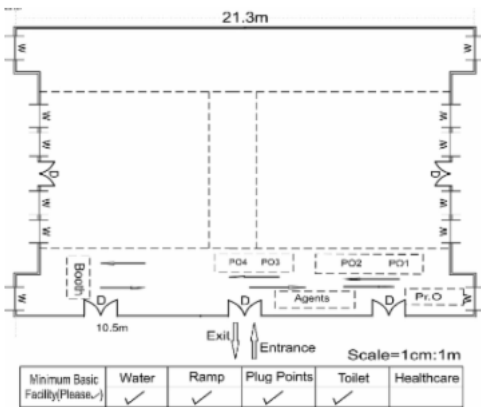

Google Map View

Polling Station Building Front View

Polling Station Front View

Cad View

Key MAP View

1 பெயர் : ராஜேந்திரன் - தந்தையின் பெயர்: தியாகராஜன் - வீட்டு எண் : 1 வயது : 68 பாலினம் : ஆண் Photo is available	BLQ1016732	2 பெயர் : காந்திமதி - கணவர் பெயர்: ராசேந்திரன் - வீட்டு எண் : 1 வயது : 67 பாலினம் : பெண் Photo is available	WFJ1641158	Q 3 பெயர் : சந்திரபக்தார் - தந்தையின் பெயர்: ஹரிமபக்தார் வீட்டு எண் : 1 வயது : 51 பாலினம் : ஆண் Photo is available	WFJ0285510
Q 4 பெயர் : லீலாகுமாரி கணவர் பெயர்: சந்திரபக்தார் வீட்டு எண் : 1 வயது : 46 பாலினம் : பெண் Photo is available	WFJ0285122	5 பெயர் : அசோக்குமார் - தந்தையின் பெயர்: ராசேந்திரன் - வீட்டு எண் : 1 வயது : 43 பாலினம் : ஆண் Photo is available	BLQ2551315	6 பெயர் : பிரபு - தந்தையின் பெயர்: ராஜேந்திரன் - வீட்டு எண் : 1-A வயது : 38 பாலினம் : ஆண் Photo is available	BLQ2715886
7 பெயர் : ராஜாராம் - தந்தையின் பெயர்: மாணிக்கம் - வீட்டு எண் : 2 வயது : 83 பாலினம் : ஆண் Photo is available	BLQ1016682	8 பெயர் : ராணி - கணவர் பெயர்: ராஜாராம் - வீட்டு எண் : 2 வயது : 71 பாலினம் : பெண் Photo is available	WFJ1641166	9 பெயர் : இளவரசி - தந்தையின் பெயர்: ராசாராம் - வீட்டு எண் : 2 வயது : 55 பாலினம் : பெண் Photo is available	BLQ1015205
10 பெயர் : ராஜமாணிக்கம் - தந்தையின் பெயர்: ராசாராம் - வீட்டு எண் : 2 வயது : 50 பாலினம் : ஆண் Photo is available	BLQ1169127	Q 11 பெயர் : திலக் ஆச்சார்யா - தந்தையின் பெயர்: பாராக்ரூர் ஆச்சார்யா வீட்டு எண் : 2 வயது : 49 பாலினம் : ஆண் Photo is available	BLQ2111391	12 பெயர் : காசிநாதன் - தந்தையின் பெயர்: சிங்காரவேல் - வீட்டு எண் : 3 வயது : 46 பாலினம் : ஆண் Photo is available	WFJ0895417
13 பெயர் : திவ்யா - கணவர் பெயர்: காசிநாதன் - வீட்டு எண் : 3 வயது : 39 பாலினம் : பெண் Photo is available	WFJ0895359	14 பெயர் : கிருத்திகா - கணவர் பெயர்: பிரபு - வீட்டு எண் : 3A வயது : 33 பாலினம் : பெண் Photo is available	WFJ0604199	15 பெயர் : ஹேமாமஞ்சரி தந்தையின் பெயர்: குணசேகரன் - வீட்டு எண் : 4 வயது : 28 பாலினம் : பெண் Photo is available	WFJ0965608
16 பெயர் : இந்துமதி தந்தையின் பெயர்: ரவிசந்திரன் வீட்டு எண் : 4 வயது : 23 பாலினம் : பெண் Photo is available	WFJ1895887	17 பெயர் : லோகேஷ்வரன் தந்தையின் பெயர்: குணசேகரன் வீட்டு எண் : 4 வயது : 21 பாலினம் : ஆண் Photo is available	WFJ2031615	18 பெயர் : ஜான்சிராணி - கணவர் பெயர்: சின்னதுரை - வீட்டு எண் : 4-14 வயது : 58 பாலினம் : பெண் Photo is available	BLQ2860948
19 பெயர் : வினோத்குமார் - தந்தையின் பெயர்: சின்னதுரை - வீட்டு எண் : 4-14 வயது : 37 பாலினம் : ஆண் Photo is available	BLQ2860955	20 பெயர் : சரஸ்வதி - கணவர் பெயர்: ரவி - வீட்டு எண் : 5 வயது : 48 பாலினம் : பெண் Photo is available	BLQ2860963	Q 21 பெயர் : முகந்த ஆச்சார்யா - தந்தையின் பெயர்: துர்கா தத்தா ஆச்சார்யா வீட்டு எண் : 5 வயது : 44 பாலினம் : ஆண் Photo is available	WFJ0604082
Q 22 பெயர் : நிர்மலா ஆச்சார்யா - தந்தையின் பெயர்: முகந்தா ஆச்சார்யா வீட்டு எண் : 5 வயது : 42 பாலினம் : பெண் Photo is available	WFJ1013309	23 பெயர் : சுரேஷ் - தந்தையின் பெயர்: அச்சுதன் - வீட்டு எண் : 6 வயது : 51 பாலினம் : ஆண் Photo is available	WFJ0285528	24 பெயர் : சமதி - கணவர் பெயர்: சுரேஷ் - வீட்டு எண் : 6 வயது : 38 பாலினம் : பெண் Photo is available	WFJ0285130
25 பெயர் : தேவி - கணவர் பெயர்: ராஜமோகன் - வீட்டு எண் : 6 வயது : 35 பாலினம் : பெண் Photo is available	WFJ0604256	26 பெயர் : ஷர்மிளா தந்தையின் பெயர்: முகம்மது சபியுல்லா வீட்டு எண் : 6 வயது : 26 பாலினம் : பெண் Photo is available	WFJ1936301	Q 27 பெயர் : மகேந்திரா ஆச்சார்யா - தந்தையின் பெயர்: ஹரிதத்தா வீட்டு எண் : 6-416 வயது : 48 பாலினம் : ஆண் Photo is available	WFJ0285668
28 பெயர் : உமா கணவர் பெயர்: இளங்கோவன் வீட்டு எண் : 6-பி/127 வயது : 54 பாலினம் : பெண் Photo is available	WFJ1846906	29 பெயர் : இள இராஜலெட்சுமி தந்தையின் பெயர்: இளங்கோவன் வீட்டு எண் : 6-பி/127 வயது : 23 பாலினம் : பெண் Photo is available	WFJ2234227	30 பெயர் : பிரவீன்குமார் - தந்தையின் பெயர்: சிவசண்முகம் - வீட்டு எண் : 7 வயது : 40 பாலினம் : ஆண் Photo is available	WFJ0828004