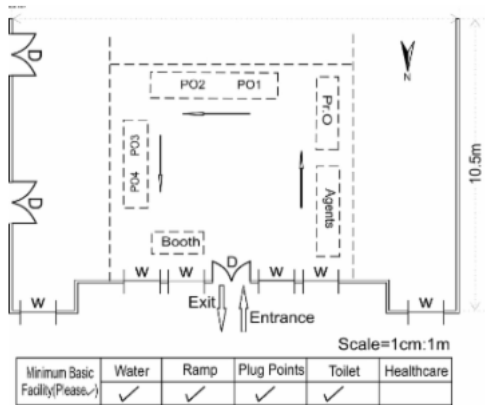

Google Map View

Polling Station Building Front View

Polling Station Front View

Cad View

Key MAP View

1 பெயர் : ரேணுகா தேவி கணவர் பெயர்: நிவிந் குமார் வீட்டு எண் : 1 வயது : 29 பாலினம் : பெண்	WFJ1964360 Photo is available	2 பெயர் : பத்மநாபன் - தந்தையின் பெயர்: ராஜேந்திரன் - வீட்டு எண் : 1E வயது : 34 பாலினம் : ஆண்	WFJ0412668 Photo is available	3 பெயர் : சாவித்திரி - கணவர் பெயர்: ராமதாஸ் - வீட்டு எண் : 2 வயது : 68 பாலினம் : பெண்	BLQ2555977 Photo is available
4 பெயர் : மின்னல்கொடி - கணவர் பெயர்: ராமதாஸ் - வீட்டு எண் : 2 வயது : 67 பாலினம் : பெண்	BLQ2555985 Photo is available	5 பெயர் : பத்மராஜ் - தந்தையின் பெயர்: ராமதாஸ் - வீட்டு எண் : 2 வயது : 47 பாலினம் : ஆண்	BLQ2555969 Photo is available	6 பெயர் : வித்யகலா - தந்தையின் பெயர்: பழனிப்பன் - வீட்டு எண் : 2 வயது : 45 பாலினம் : பெண்	BLQ1146604 Photo is available
7 பெயர் : அருள் வேலன் தந்தையின் பெயர்: ராமச்சந்திரன் வீட்டு எண் : 2 வயது : 43 பாலினம் : ஆண்	WFJ2127199 Photo is available	8 பெயர் : சாந்தினி - கணவர் பெயர்: அருட்செல்வன் - வீட்டு எண் : 2 வயது : 39 பாலினம் : பெண்	WFJ0828152 Photo is available	9 பெயர் : பால சண்முகம் தந்தையின் பெயர்: கிருஷ்ணமூர்த்தி வீட்டு எண் : 2 வயது : 25 பாலினம் : ஆண்	WFJ1876457 Photo is available
10 பெயர் : ராமபிரியா - தந்தையின் பெயர்: கதிரேசன் - வீட்டு எண் : 3 வயது : 28 பாலினம் : பெண்	WFJ0965723 Photo is available	11 பெயர் : சந்தியா தந்தையின் பெயர்: தங்கவேலு வீட்டு எண் : 3 வயது : 22 பாலினம் : பெண்	WFJ2015238 Photo is available	12 பெயர் : சக்தி தந்தையின் பெயர்: ராமலிங்கம் - வீட்டு எண் : 4 வயது : 43 பாலினம் : பெண்	BLQ2556207 Photo is available
# 13 பெயர் : வெற்றிச்செல்வன் - தந்தையின் பெயர்: மணிமாறன் - வீட்டு எண் : 5 வயது : 59 பாலினம் : ஆண்	WFJ0412916 Photo is available	# 14 பெயர் : ஆத்விகா வெ தந்தையின் பெயர்: தந்தை வெற்றிச்செல்வன் வீட்டு எண் : 5 வயது : 23 பாலினம் : பெண்	WFJ2010635 Photo is available	15 பெயர் : தையல்நாயகி கணவர் பெயர்: மணிகண்டன் வீட்டு எண் : 12 வயது : 30 பாலினம் : பெண்	WFJ1136209 Photo is available
16 பெயர் : முருகானந்தம் - தந்தையின் பெயர்: சிதம்பரம் - வீட்டு எண் : 12-A வயது : 51 பாலினம் : ஆண்	WFJ0286229 Photo is available	17 பெயர் : மாலதி - கணவர் பெயர்: முருகானந்தம் - வீட்டு எண் : 12-A வயது : 38 பாலினம் : பெண்	WFJ0286203 Photo is available	18 பெயர் : போரின்சின்னாபோகம் தந்தையின் பெயர்: வோலூ வீட்டு எண் : 14 வயது : 26 பாலினம் : பெண்	WFJ1148469 Photo is available
19 பெயர் : மகேஸ்வரன் - தந்தையின் பெயர்: குருசாமி - வீட்டு எண் : 20 வயது : 53 பாலினம் : ஆண்	WFJ0286047 Photo is available	20 பெயர் : விஜய பாரதி தந்தையின் பெயர்: பத்மநாபன் வீட்டு எண் : 25 வயது : 23 பாலினம் : பெண்	WFJ1880186 Photo is available	21 பெயர் : ராஜி கணவர் பெயர்: தட்சணாமூர்த்தி வீட்டு எண் : 63 வயது : 54 பாலினம் : பெண்	JWF2711604 Photo is available
22 பெயர் : கைலாஷ் மு தந்தையின் பெயர்: முத்துராமன் வீட்டு எண் : ஏ1 வயது : 19 பாலினம் : ஆண்	WFJ2199982 Photo is available	23 பெயர் : ராணி - கணவர் பெயர்: முத்துராமன் - வீட்டு எண் : A-1 வயது : 45 பாலினம் : பெண்	WFJ0715326 Photo is available	24 பெயர் : கந்தவேல் - தந்தையின் பெயர்: ஆண்டியப்பன் - வீட்டு எண் : A-5 வயது : 60 பாலினம் : ஆண்	BLQ2063386 Photo is available
25 பெயர் : நிரோஷினி தந்தையின் பெயர்: நந்தகுமார் வீட்டு எண் : பி3 வயது : 21 பாலினம் : பெண்	WFJ2032134 Photo is available	26 பெயர் : நரேஷ் கண்ணா தந்தையின் பெயர்: பாஸ்கரன் வீட்டு எண் : சீ-3 வயது : 21 பாலினம் : ஆண்	WFJ2033736 Photo is available	27 பெயர் : வெற்றிவேல் - தந்தையின் பெயர்: செந்தில்குமார் - வீட்டு எண் : c4 வயது : 32 பாலினம் : ஆண்	WFJ0767491 Photo is available
28 பெயர் : பாலமுருகன் - தந்தையின் பெயர்: பழனிமுத்து - வீட்டு எண் : E1 வயது : 54 பாலினம் : ஆண்	WFJ0604793 Photo is available	29 பெயர் : காயத்ரி தந்தையின் பெயர்: முத்தையன் வீட்டு எண் : இ1 வயது : 27 பாலினம் : பெண்	WFJ1901461 Photo is available	30 பெயர் : அருண் கார்த்திக் தந்தையின் பெயர்: சுப்ரமணியன் வீட்டு எண் : F-1 வயது : 22 பாலினம் : ஆண்	WFJ2024321 Photo is available