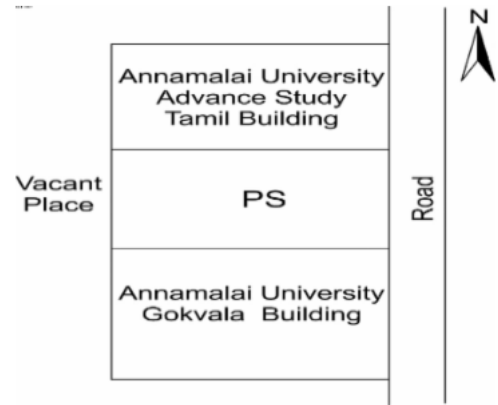

Key MAP View