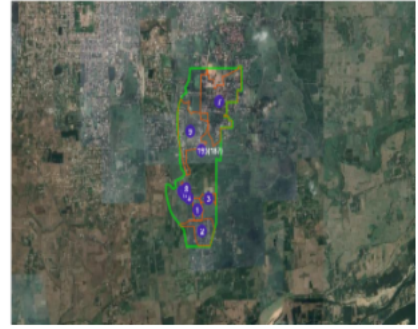

Google Map View