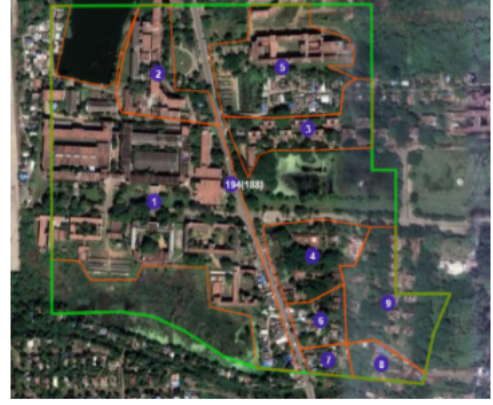

Google Map View