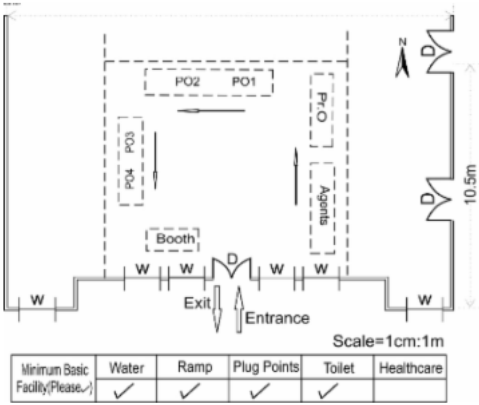

**Google Map View**

**Polling Station Building Front View**

**Polling Station Front View**

**Cad View**

**Key MAP View**

1	BLQ2062081	பெயர் : கல்யாணி - கணவர் பெயர்: மனோகர் - வீட்டு எண் : 2 வயது : 61 பாலினம் : பெண்	Photo is available	2	WFJ1033463	பெயர் : ஜெயலட்சுமி - தந்தையின் பெயர்: முத்துவேல் - வீட்டு எண் : 2-86 வயது : 27 பாலினம் : பெண்	Photo is available	3	WFJ1956986	பெயர் : அபிராமி தந்தையின் பெயர்: கருப்பையா வீட்டு எண் : 4 வயது : 24 பாலினம் : பெண்	Photo is available
4	WFJ1643444	பெயர் : கருணாநிதி - தந்தையின் பெயர்: ஜெயராமன் - வீட்டு எண் : 6 வயது : 64 பாலினம் : ஆண்	Photo is available	5	WFJ1643451	பெயர் : சகுந்தலா - கணவர் பெயர்: கருணாநிதி - வீட்டு எண் : 6 வயது : 60 பாலினம் : பெண்	Photo is available	6	BLQ2557825	பெயர் : தீபன் - தந்தையின் பெயர்: கருணாநிதி - வீட்டு எண் : 6 வயது : 44 பாலினம் : ஆண்	Photo is available
7	WFJ1791854	பெயர் : சேது தந்தையின் பெயர்: ராஜகுரு வீட்டு எண் : 7 வயது : 25 பாலினம் : ஆண்	Photo is available	8	WFJ1791672	பெயர் : ராணி கணவர் பெயர்: எழுமலை வீட்டு எண் : 12/67 வயது : 43 பாலினம் : பெண்	Photo is available	9	BLQ2062073	பெயர் : மனோகர் - தந்தையின் பெயர்: கோவிந்தசாமி - வீட்டு எண் : 15 வயது : 62 பாலினம் : ஆண்	Photo is available
10	WFJ1645134	பெயர் : அந்தோணிதாமஸ் - தந்தையின் பெயர்: அருள்சாமி - வீட்டு எண் : 18 வயது : 51 பாலினம் : ஆண்	Photo is available	11	WFJ1963099	பெயர் : ஏழுமலை தந்தையின் பெயர்: ஆறுமுகம் வீட்டு எண் : 19 வயது : 40 பாலினம் : ஆண்	Photo is available	12	BLQ2868636	பெயர் : நாகேஸ்வரன் - தாயின் பெயர்: பட்டம்மாள் - வீட்டு எண் : 70 வயது : 48 பாலினம் : பெண்	Photo is available
13	WFJ1844331	பெயர் : சந்துரு தந்தையின் பெயர்: வசந்த் வீட்டு எண் : 72 வயது : 24 பாலினம் : ஆண்	Photo is available	14	WFJ0895821	பெயர் : ஹரிஹரன் - தந்தையின் பெயர்: மனோகரன் - வீட்டு எண் : E1 வயது : 29 பாலினம் : ஆண்	Photo is available				