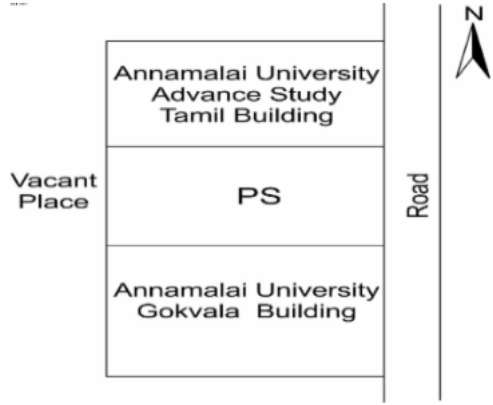

**Google Map View**

**Polling Station Building Front View**

**Polling Station Front View**

**Cad View**

**Key MAP View**

1	BLQ2062081	பெயர் : கல்யாணி - கணவர் பெயர்: மனோகர் - வீட்டு எண் : 2 வயது : 61 பாலினம் : பெண்	Photo is available	2	WFJ1033463	பெயர் : ஜெயலட்சுமி - தந்தையின் பெயர்: முத்துவேல் - வீட்டு எண் : 2-86 வயது : 27 பாலினம் : பெண்	Photo is available	3	WFJ1956986	பெயர் : அபிராமி தந்தையின் பெயர்: கருப்பையா வீட்டு எண் : 4 வயது : 24 பாலினம் : பெண்	Photo is available
4	WFJ1643444	பெயர் : கருணாநிதி - தந்தையின் பெயர்: ஜெயராமன் - வீட்டு எண் : 6 வயது : 64 பாலினம் : ஆண்	Photo is available	5	WFJ1643451	பெயர் : சகுந்தலா - கணவர் பெயர்: கருணாநிதி - வீட்டு எண் : 6 வயது : 60 பாலினம் : பெண்	Photo is available	6	BLQ2557825	பெயர் : தீபன் - தந்தையின் பெயர்: கருணாநிதி - வீட்டு எண் : 6 வயது : 44 பாலினம் : ஆண்	Photo is available
7	WFJ1791854	பெயர் : சேது தந்தையின் பெயர்: ராஜகுரு வீட்டு எண் : 7 வயது : 25 பாலினம் : ஆண்	Photo is available	8	WFJ1791672	பெயர் : ராணி கணவர் பெயர்: எழுமலை வீட்டு எண் : 12/67 வயது : 43 பாலினம் : பெண்	Photo is available	9	BLQ2062073	பெயர் : மனோகர் - தந்தையின் பெயர்: கோவிந்தசாமி - வீட்டு எண் : 15 வயது : 62 பாலினம் : ஆண்	Photo is available
10	WFJ1645134	பெயர் : அந்தோணிதாமஸ் - தந்தையின் பெயர்: அருள்சாமி - வீட்டு எண் : 18 வயது : 51 பாலினம் : ஆண்	Photo is available	11	WFJ1963099	பெயர் : ஏழுமலை தந்தையின் பெயர்: ஆறுமுகம் வீட்டு எண் : 19 வயது : 40 பாலினம் : ஆண்	Photo is available	12	BLQ2868636	பெயர் : நாகேஸ்வரன் - தாயின் பெயர்: பட்டம்மாள் - வீட்டு எண் : 70 வயது : 48 பாலினம் : பெண்	Photo is available
13	WFJ1844331	பெயர் : சந்துரு தந்தையின் பெயர்: வசந்த் வீட்டு எண் : 72 வயது : 24 பாலினம் : ஆண்	Photo is available	14	WFJ0895821	பெயர் : ஹரிஹரன் - தந்தையின் பெயர்: மனோகரன் - வீட்டு எண் : E1 வயது : 29 பாலினம் : ஆண்	Photo is available				