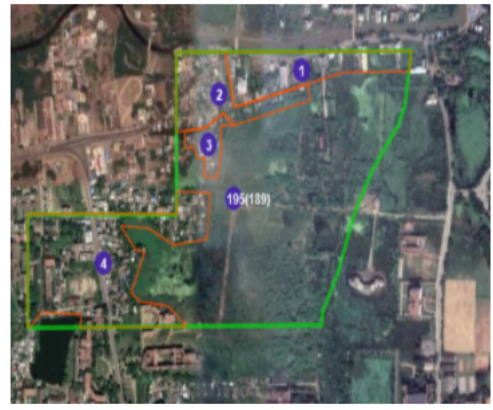

Google Map View