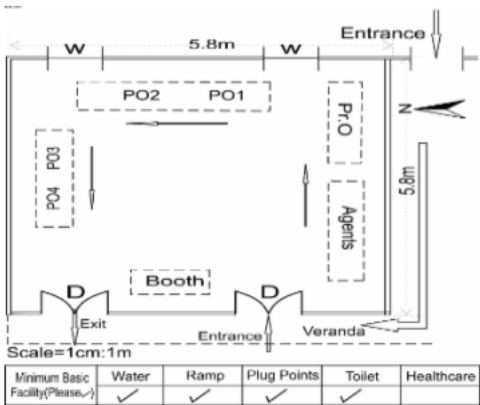

**Google Map View**

**Polling Station Building Front View**

**Polling Station Front View**

**Cad View**

**Key MAP View**

1 பெயர் : நந்தகுமார் - தந்தையின் பெயர்: ராமன் - வீட்டு எண் : 1 வயது : 63 பாலினம் : ஆண் Photo is available	WFJ1649599	2 பெயர் : ராணி - கணவர் பெயர்: நந்தகுமார் - வீட்டு எண் : 1 வயது : 58 பாலினம் : பெண் Photo is available	WFJ1649607	3 பெயர் : கார்த்திகேயன் - தந்தையின் பெயர்: ராமன் - வீட்டு எண் : 1 வயது : 51 பாலினம் : ஆண் Photo is available	WFJ1649615
4 பெயர் : சங்கரி - கணவர் பெயர்: கார்த்திகேயன் - வீட்டு எண் : 1 வயது : 42 பாலினம் : பெண் Photo is available	WFJ0288316	# 5 பெயர் : புருஷோத்தமன் ந தந்தையின் பெயர்: நந்தகுமார் - வீட்டு எண் : 1 வயது : 32 பாலினம் : ஆண் Photo is available	WFJ0606525	6 பெயர் : மீனா கணவர் பெயர்: புருஷோத்தமன் வீட்டு எண் : 1 வயது : 31 பாலினம் : பெண் Photo is available	WFJ2122208
7 பெயர் : பிரியாங்கா தந்தையின் பெயர்: ராஜேந்திரன் வீட்டு எண் : 1 வயது : 25 பாலினம் : பெண் Photo is available	WFJ1834167	8 பெயர் : சபாபுரி கா தந்தையின் பெயர்: கார்த்திகயன் வீட்டு எண் : 1 வயது : 20 பாலினம் : பெண் Photo is available	WFJ2214757	9 பெயர் : இராஜேந்திரன் - தந்தையின் பெயர்: கோவிந்தசாமி - வீட்டு எண் : 1/1 வயது : 58 பாலினம் : ஆண் Photo is available	WFJ1583293
10 பெயர் : வேம்பு - கணவர் பெயர்: ராஜேந்திரன் - வீட்டு எண் : 1/1 வயது : 44 பாலினம் : பெண் Photo is available	BLQ2646222	11 பெயர் : ஆனந்தி - கணவர் பெயர்: ராஜா - வீட்டு எண் : ந வயது : 44 பாலினம் : பெண் Photo is available	WFJ0413583	12 பெயர் : சரவணன் - தந்தையின் பெயர்: பன்னீர்செல்வம் - வீட்டு எண் : 1E வயது : 50 பாலினம் : ஆண் Photo is available	WFJ0287607
13 பெயர் : சித்ரா - கணவர் பெயர்: ஸ்ரீராம் - வீட்டு எண் : 1E வயது : 39 பாலினம் : பெண் Photo is available	WFJ0716266	14 பெயர் : ராஜா - தந்தையின் பெயர்: முத்து - வீட்டு எண் : 1E வயது : 38 பாலினம் : ஆண் Photo is available	WFJ0413484	15 பெயர் : ஜானகி - கணவர் பெயர்: கணேசன் - வீட்டு எண் : 1E வயது : 36 பாலினம் : பெண் Photo is available	WFJ0716290
16 பெயர் : மணிமேகலை - கணவர் பெயர்: குமரேசன் - வீட்டு எண் : 1E வயது : 32 பாலினம் : பெண் Photo is available	WFJ0716308	17 பெயர் : ராஜகுமாரி ரா தந்தையின் பெயர்: ராஜேந்திரன் வீட்டு எண் : 2 வயது : 31 பாலினம் : பெண் Photo is available	WFJ2229888	18 பெயர் : ஸ்ரீராம் ராஜேந்திரன் தந்தையின் பெயர்: ராஜேந்திரன் வீட்டு எண் : 2 வயது : 24 பாலினம் : ஆண் Photo is available	WFJ1993351
19 பெயர் : நாகவள்ளி - கணவர் பெயர்: வைரமுத்து - வீட்டு எண் : 2-8 வயது : 47 பாலினம் : பெண் Photo is available	WFJ0288175	20 பெயர் : கணேசன் - தந்தையின் பெயர்: கிருஷ்ணமூர்த்தி - வீட்டு எண் : 2-8 வயது : 40 பாலினம் : ஆண் Photo is available	WFJ0287854	21 பெயர் : உதயா - தந்தையின் பெயர்: சேதுராமன் - வீட்டு எண் : 3 வயது : 43 பாலினம் : பெண் Photo is available	BLQ2716777
22 பெயர் : இந்திரா - கணவர் பெயர்: வீரப்பன் - வீட்டு எண் : 3-1 வயது : 61 பாலினம் : பெண் Photo is available	WFJ1649623	23 பெயர் : திவ்யாகமலேஷ தந்தையின் பெயர்: ரவி செ ரவி செ வீட்டு எண் : 3/41 ஏ வயது : 25 பாலினம் : ஆண் Photo is available	WFJ1168038	24 பெயர் : கோவிந்தராஜன் - தந்தையின் பெயர்: ராமு - வீட்டு எண் : 4 வயது : 56 பாலினம் : ஆண் Photo is available	WFJ1649631
25 பெயர் : லதா - கணவர் பெயர்: கோவிந்தராஜன் - வீட்டு எண் : 4 வயது : 48 பாலினம் : பெண் Photo is available	BLQ2784544	26 பெயர் : கோ புகழேந்தி தந்தையின் பெயர்: கோவிந்தராஜ் வீட்டு எண் : 4 வயது : 24 பாலினம் : ஆண் Photo is available	WFJ1851005	27 பெயர் : கலா - தந்தையின் பெயர்: சுப்ரமணியன் - வீட்டு எண் : 4-38A வயது : 41 பாலினம் : பெண் Photo is available	BLQ2855716
28 பெயர் : தேவி தந்தையின் பெயர்: காசிநாதன் வீட்டு எண் : 5 வயது : 50 பாலினம் : பெண் Photo is available	WFJ1935220	29 பெயர் : இளமதி ரா தந்தையின் பெயர்: ராஜ்குமார் வீட்டு எண் : 5 வயது : 29 பாலினம் : பெண் Photo is available	WFJ1935246	30 பெயர் : சதீஷ்குமார் ப தந்தையின் பெயர்: பழனி வீட்டு எண் : 05 வயது : 24 பாலினம் : ஆண் Photo is available	WFJ1955517