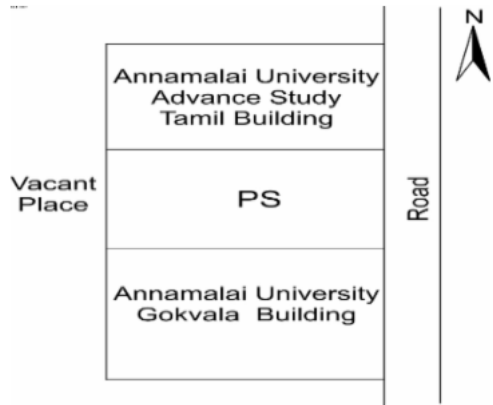

**Google Map View**

**Polling Station Building Front View**

**Polling Station Front View**

**Cad View**

**Key MAP View**

1 பெயர் : நந்தகுமார் - தந்தையின் பெயர்: ராமன் - வீட்டு எண் : 1 வயது : 63 பாலினம் : ஆண் Photo is available	WFJ1649599	2 பெயர் : ராணி - கணவர் பெயர்: நந்தகுமார் - வீட்டு எண் : 1 வயது : 58 பாலினம் : பெண் Photo is available	WFJ1649607	3 பெயர் : கார்த்திகேயன் - தந்தையின் பெயர்: ராமன் - வீட்டு எண் : 1 வயது : 51 பாலினம் : ஆண் Photo is available	WFJ1649615
4 பெயர் : சங்கரி - கணவர் பெயர்: கார்த்திகேயன் - வீட்டு எண் : 1 வயது : 42 பாலினம் : பெண் Photo is available	WFJ0288316	# 5 பெயர் : புருஷோத்தமன் ந தந்தையின் பெயர்: நந்தகுமார் - வீட்டு எண் : 1 வயது : 32 பாலினம் : ஆண் Photo is available	WFJ0606525	6 பெயர் : மீனா கணவர் பெயர்: புருஷோத்தமன் வீட்டு எண் : 1 வயது : 31 பாலினம் : பெண் Photo is available	WFJ2122208
7 பெயர் : பிரியாங்கா தந்தையின் பெயர்: ராஜேந்திரன் வீட்டு எண் : 1 வயது : 25 பாலினம் : பெண் Photo is available	WFJ1834167	8 பெயர் : சபாபுரி கா தந்தையின் பெயர்: கார்த்திகயன் வீட்டு எண் : 1 வயது : 20 பாலினம் : பெண் Photo is available	WFJ2214757	9 பெயர் : இராஜேந்திரன் - தந்தையின் பெயர்: கோவிந்தசாமி - வீட்டு எண் : 1/1 வயது : 58 பாலினம் : ஆண் Photo is available	WFJ1583293
10 பெயர் : வேம்பு - கணவர் பெயர்: ராஜேந்திரன் - வீட்டு எண் : 1/1 வயது : 44 பாலினம் : பெண் Photo is available	BLQ2646222	11 பெயர் : ஆனந்தி - கணவர் பெயர்: ராஜா - வீட்டு எண் : ந வயது : 44 பாலினம் : பெண் Photo is available	WFJ0413583	12 பெயர் : சரவணன் - தந்தையின் பெயர்: பன்னீர்செல்வம் - வீட்டு எண் : 1E வயது : 50 பாலினம் : ஆண் Photo is available	WFJ0287607
13 பெயர் : சித்ரா - கணவர் பெயர்: ஸ்ரீராம் - வீட்டு எண் : 1E வயது : 39 பாலினம் : பெண் Photo is available	WFJ0716266	14 பெயர் : ராஜா - தந்தையின் பெயர்: முத்து - வீட்டு எண் : 1E வயது : 38 பாலினம் : ஆண் Photo is available	WFJ0413484	15 பெயர் : ஜானகி - கணவர் பெயர்: கணேசன் - வீட்டு எண் : 1E வயது : 36 பாலினம் : பெண் Photo is available	WFJ0716290
16 பெயர் : மணிமேகலை - கணவர் பெயர்: குமரேசன் - வீட்டு எண் : 1E வயது : 32 பாலினம் : பெண் Photo is available	WFJ0716308	17 பெயர் : ராஜகுமாரி ரா தந்தையின் பெயர்: ராஜேந்திரன் வீட்டு எண் : 2 வயது : 31 பாலினம் : பெண் Photo is available	WFJ2229888	18 பெயர் : ஸ்ரீராம் ராஜேந்திரன் தந்தையின் பெயர்: ராஜேந்திரன் வீட்டு எண் : 2 வயது : 24 பாலினம் : ஆண் Photo is available	WFJ1993351
19 பெயர் : நாகவள்ளி - கணவர் பெயர்: வைரமுத்து - வீட்டு எண் : 2-8 வயது : 47 பாலினம் : பெண் Photo is available	WFJ0288175	20 பெயர் : கணேசன் - தந்தையின் பெயர்: கிருஷ்ணமூர்த்தி - வீட்டு எண் : 2-8 வயது : 40 பாலினம் : ஆண் Photo is available	WFJ0287854	21 பெயர் : உதயா - தந்தையின் பெயர்: சேதுராமன் - வீட்டு எண் : 3 வயது : 43 பாலினம் : பெண் Photo is available	BLQ2716777
22 பெயர் : இந்திரா - கணவர் பெயர்: வீரப்பன் - வீட்டு எண் : 3-1 வயது : 61 பாலினம் : பெண் Photo is available	WFJ1649623	23 பெயர் : திவ்யாகமலேஷ தந்தையின் பெயர்: ரவி செ ரவி செ வீட்டு எண் : 3/41 ஏ வயது : 25 பாலினம் : ஆண் Photo is available	WFJ1168038	24 பெயர் : கோவிந்தராஜன் - தந்தையின் பெயர்: ராமு - வீட்டு எண் : 4 வயது : 56 பாலினம் : ஆண் Photo is available	WFJ1649631
25 பெயர் : லதா - கணவர் பெயர்: கோவிந்தராஜன் - வீட்டு எண் : 4 வயது : 48 பாலினம் : பெண் Photo is available	BLQ2784544	26 பெயர் : கோ புகழேந்தி தந்தையின் பெயர்: கோவிந்தராஜ் வீட்டு எண் : 4 வயது : 24 பாலினம் : ஆண் Photo is available	WFJ1851005	27 பெயர் : கலா - தந்தையின் பெயர்: சுப்ரமணியன் - வீட்டு எண் : 4-38A வயது : 41 பாலினம் : பெண் Photo is available	BLQ2855716
28 பெயர் : தேவி தந்தையின் பெயர்: காசிநாதன் வீட்டு எண் : 5 வயது : 50 பாலினம் : பெண் Photo is available	WFJ1935220	29 பெயர் : இளமதி ரா தந்தையின் பெயர்: ராஜ்குமார் வீட்டு எண் : 5 வயது : 29 பாலினம் : பெண் Photo is available	WFJ1935246	30 பெயர் : சதீஷ்குமார் ப தந்தையின் பெயர்: பழனி வீட்டு எண் : 05 வயது : 24 பாலினம் : ஆண் Photo is available	WFJ1955517