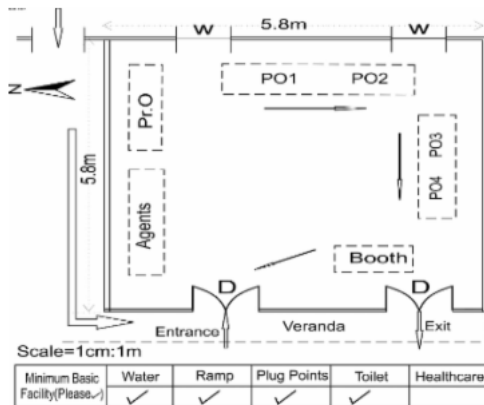

Google Map View

Polling Station Building Front View

Polling Station Front View

Cad View

Key MAP View

1	WFJ2201663	பெயர் : இராஜசேகரன் தந்தையின் பெயர்: ராஜகோபால் வீட்டு எண் : 0 வயது : 25 பாலினம் : ஆண்	Photo is available	2	WFJ2208676	பெயர் : கார்த்திகேயன் தந்தையின் பெயர்: கோபால் வீட்டு எண் : 0 வயது : 23 பாலினம் : ஆண்	Photo is available	3	WFJ1636109	பெயர் : நாகராஜ் - தந்தையின் பெயர்: குமரசாமி - வீட்டு எண் : 1 வயது : 59 பாலினம் : ஆண்	Photo is available
4	WFJ0716670	பெயர் : வெங்கடாசலம் - தந்தையின் பெயர்: சுப்பிரமணியன் - வீட்டு எண் : 1 வயது : 57 பாலினம் : ஆண்	Photo is available	5	WFJ1636117	பெயர் : சித்திரா - கணவர் பெயர்: நாகராஜ் - வீட்டு எண் : 1 வயது : 56 பாலினம் : பெண்	Photo is available	6	WFJ0413401	பெயர் : ஆனந்தி - தந்தையின் பெயர்: மணிகண்டன் - வீட்டு எண் : 1E வயது : 45 பாலினம் : பெண்	Photo is available
7	BLQ2066546	பெயர் : கண்ணம்மாள் - கணவர் பெயர்: மாரி - வீட்டு எண் : 2 வயது : 73 பாலினம் : பெண்	Photo is available	8	BLQ2066926	பெயர் : வீரப்பன் - தந்தையின் பெயர்: மாரி - வீட்டு எண் : 2 வயது : 54 பாலினம் : ஆண்	Photo is available	9	WFJ2139533	பெயர் : கனகவள்ளி வீ தந்தையின் பெயர்: வீரப்பன் வீட்டு எண் : 2 வயது : 20 பாலினம் : பெண்	Photo is available
10	WFJ0413633	பெயர் : சித்ரா - தந்தையின் பெயர்: வீரப்பன் - வீட்டு எண் : 2-02 வயது : 40 பாலினம் : பெண்	Photo is available	11	WFJ0103614	பெயர் : சுப்பரமணியன் - தந்தையின் பெயர்: ஜானகிராமன் - வீட்டு எண் : 3 வயது : 57 பாலினம் : ஆண்	Photo is available	12	WFJ0103622	பெயர் : ரவிஆம்மாள் - கணவர் பெயர்: சுப்பரமணியன் - வீட்டு எண் : 3 வயது : 56 பாலினம் : பெண்	Photo is available
13	WFJ1636125	பெயர் : வள்ளி - கணவர் பெயர்: ராஜேந்திரன் - வீட்டு எண் : 3 வயது : 51 பாலினம் : பெண்	Photo is available	14	WFJ0411256	பெயர் : கற்பகம் - தந்தையின் பெயர்: ராஜேந்திரன் - வீட்டு எண் : 03 வயது : 37 பாலினம் : பெண்	Photo is available	15	WFJ0516922	பெயர் : முரளி - தந்தையின் பெயர்: ராஜேந்திரன் - வீட்டு எண் : 3 வயது : 37 பாலினம் : ஆண்	Photo is available
16	WFJ0411249	பெயர் : சுகந்தி - தந்தையின் பெயர்: ராஜேந்திரன் - வீட்டு எண் : 3 வயது : 34 பாலினம் : பெண்	Photo is available	17	WFJ1134279	பெயர் : ராஜாராமன் தந்தையின் பெயர்: ராஜேந்திரன் வீட்டு எண் : 3 வயது : 27 பாலினம் : ஆண்	Photo is available	18	WFJ2100485	பெயர் : அகல்யா கணவர் பெயர்: ராஜாராமன் வீட்டு எண் : 3 வயது : 20 பாலினம் : பெண்	Photo is available
19	WFJ0516914	பெயர் : சூர்யா - தந்தையின் பெயர்: ராஜேந்திரன் - வீட்டு எண் : 3A வயது : 33 பாலினம் : பெண்	Photo is available	20	WFJ0516906	பெயர் : சுகுணா - தந்தையின் பெயர்: ராஜேந்திரன் - வீட்டு எண் : 3A வயது : 31 பாலினம் : பெண்	Photo is available	21	WFJ1636133	பெயர் : கணேசன் - தந்தையின் பெயர்: கிருஷ்ணன் - வீட்டு எண் : 4 வயது : 53 பாலினம் : ஆண்	Photo is available
22	BLQ2064806	பெயர் : பாணு - கணவர் பெயர்: கணேசன் - வீட்டு எண் : 4 வயது : 51 பாலினம் : பெண்	Photo is available	23	WFJ0931899	பெயர் : மேகலா - கணவர் பெயர்: சக்தி - வீட்டு எண் : 4 வயது : 37 பாலினம் : பெண்	Photo is available	24	WFJ0931915	பெயர் : முத்து - தந்தையின் பெயர்: கண்ணன் - வீட்டு எண் : 5 வயது : 40 பாலினம் : ஆண்	Photo is available
25	WFJ1636166	பெயர் : மீனா - கணவர் பெயர்: ராமலிங்கம் - வீட்டு எண் : 6 வயது : 78 பாலினம் : பெண்	Photo is available	26	BLQ1125897	பெயர் : பழனிசாமி - தந்தையின் பெயர்: ராமலிங்கம் - வீட்டு எண் : 6 வயது : 57 பாலினம் : ஆண்	Photo is available	27	WFJ0716381	பெயர் : ராமு - தந்தையின் பெயர்: முத்து ராமலிங்கம் வீட்டு எண் : 6 வயது : 30 பாலினம் : ஆண்	Photo is available
28	WFJ0716423	பெயர் : மணிகண்டன் - தந்தையின் பெயர்: முத்து ராமலிங்கம் வீட்டு எண் : 6-5 வயது : 30 பாலினம் : ஆண்	Photo is available	29	WFJ0716498	பெயர் : சங்கர் - தந்தையின் பெயர்: கோவிந்தராசு - வீட்டு எண் : 7-2 வயது : 41 பாலினம் : ஆண்	Photo is available	30	WFJ1636174	பெயர் : வாலம்பாள் - கணவர் பெயர்: நடேசன் - வீட்டு எண் : 8 வயது : 81 பாலினம் : பெண்	Photo is available