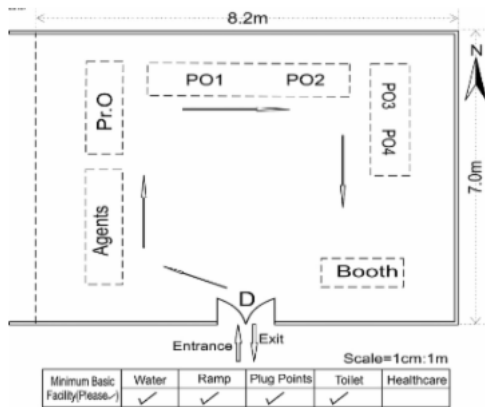

Google Map View

Polling Station Building Front View

Polling Station Front View

Cad View

Key MAP View

1 பெயர் : பாபு ச தந்தையின் பெயர்: சங்கரலிங்கம் பி வீட்டு எண் : 1 வயது : 51 பாலினம் : ஆண் Photo is available	WFJ2188233	2 பெயர் : சரஸ்வதி - கணவர் பெயர்: தட்சாணாமூர்த்தி - வீட்டு எண் : 1E வயது : 71 பாலினம் : பெண் Photo is available	WFJ0289041	3 பெயர் : குன்னம்மாள் - கணவர் பெயர்: முத்து - வீட்டு எண் : 1E வயது : 58 பாலினம் : பெண் Photo is available	WFJ0289025
4 பெயர் : பாகாகியம் - கணவர் பெயர்: ராமதாஸ் - வீட்டு எண் : 1E வயது : 58 பாலினம் : பெண் Photo is available	WFJ0289678	5 பெயர் : ராஜா - தந்தையின் பெயர்: பாலகிருஷ்ணன் - வீட்டு எண் : 1E வயது : 51 பாலினம் : ஆண் Photo is available	WFJ0288522	6 பெயர் : பாபு - தந்தையின் பெயர்: கலியபெருமாள் - வீட்டு எண் : 1E வயது : 49 பாலினம் : ஆண் Photo is available	WFJ0179929
7 பெயர் : ஆதி - கணவர் பெயர்: ஆறுமுகம் - வீட்டு எண் : 1E வயது : 45 பாலினம் : பெண் Photo is available	WFJ0180125	8 பெயர் : சபாஷினி - கணவர் பெயர்: பாபு - வீட்டு எண் : 1E வயது : 44 பாலினம் : பெண் Photo is available	WFJ0179937	9 பெயர் : பாரதி - கணவர் பெயர்: மாரிமுத்து - வீட்டு எண் : 1E வயது : 43 பாலினம் : பெண் Photo is available	WFJ0179911
10 பெயர் : மல்லிகா - கணவர் பெயர்: ஆதி - வீட்டு எண் : 1E வயது : 42 பாலினம் : பெண் Photo is available	WFJ0180133	11 பெயர் : ரமா - கணவர் பெயர்: ரஞ்சித்குமார் - வீட்டு எண் : 1E வயது : 40 பாலினம் : பெண் Photo is available	WFJ0179952	12 பெயர் : உமாமகேஸ்வரி - கணவர் பெயர்: ரவி - வீட்டு எண் : 1E வயது : 38 பாலினம் : பெண் Photo is available	WFJ0179978
13 பெயர் : தில்லைஅமுதா - தந்தையின் பெயர்: மாரியப்பன் வீட்டு எண் : 1E வயது : 38 பாலினம் : பெண் Photo is available	WFJ0180000	14 பெயர் : தில்லைநடராஜ் - தந்தையின் பெயர்: மாரியப்பன் - வீட்டு எண் : 1E வயது : 37 பாலினம் : ஆண் Photo is available	WFJ0180018	15 பெயர் : அசோக் - தந்தையின் பெயர்: அழகுசந்தரம் - வீட்டு எண் : 1E வயது : 36 பாலினம் : ஆண் Photo is available	WFJ0288753
16 பெயர் : ரகுராமன் - தந்தையின் பெயர்: ராஜாராமன் - வீட்டு எண் : 1E வயது : 36 பாலினம் : ஆண் Photo is available	WFJ0289710	17 பெயர் : மணிமுத்து - தந்தையின் பெயர்: ஜெயபிரகாஷ் - வீட்டு எண் : 1E வயது : 35 பாலினம் : ஆண் Photo is available	WFJ0192567	18 பெயர் : தில்லை சிவக்குமார் - தந்தையின் பெயர்: மாரியப்பன் - வீட்டு எண் : 1E வயது : 34 பாலினம் : ஆண் Photo is available	WFJ0289660
19 பெயர் : விஜயலெட்சுமி ர கணவர் பெயர்: ரகுராமன் ரா வீட்டு எண் : 2/496 வயது : 29 பாலினம் : பெண் Photo is available	WFJ2170553	20 பெயர் : விக்கென்ஷ கா ர தந்தையின் பெயர்: ரகுபதி கா வீட்டு எண் : 4 வயது : 26 பாலினம் : ஆண் Photo is available	WFJ1055540	21 பெயர் : விஜயபாலன் தந்தையின் பெயர்: ரகுபதி வீட்டு எண் : 4 வயது : 21 பாலினம் : ஆண் Photo is available	WFJ2073062
22 பெயர் : புஷ்பா - கணவர் பெயர்: மகேஸ்வரன் - வீட்டு எண் : 5-257 வயது : 39 பாலினம் : பெண் Photo is available	WFJ0607713	23 பெயர் : தினேஷ்குமார் - தாயின் பெயர்: சசிலா - வீட்டு எண் : 5-729 வயது : 30 பாலினம் : ஆண் Photo is available	WFJ0829028	24 பெயர் : தீவாளீ காமணி தந்தையின் பெயர்: முருகேசன் வீட்டு எண் : 6/36 வயது : 78 பாலினம் : ஆண் Photo is available	WFJ1909001
25 பெயர் : ஸ்ரீ ராகவி ராக தந்தையின் பெயர்: ராஜகுமார் ச வீட்டு எண் : 10 வயது : 21 பாலினம் : பெண் Photo is available	WFJ2186435	26 பெயர் : முத்துகமலம் ப தந்தையின் பெயர்: பழனி வீட்டு எண் : 11/224 வயது : 20 பாலினம் : பெண் Photo is available	WFJ2156651	27 பெயர் : லாவண்யா .ர தந்தையின் பெயர்: ரவி .மு வீட்டு எண் : 12ஏ வயது : 22 பாலினம் : பெண் Photo is available	WFJ1972306
28 பெயர் : பார்த்தசாரதி - தந்தையின் பெயர்: பெருமாள் - வீட்டு எண் : 14 வயது : 61 பாலினம் : ஆண் Photo is available	BLQ2709889	29 பெயர் : விமலா - தந்தையின் பெயர்: பழனிசாமி - வீட்டு எண் : 14 வயது : 47 பாலினம் : பெண் Photo is available	WFJ1033570	30 பெயர் : கதிர்வேலு - தந்தையின் பெயர்: சந்திரசேகரன் - வீட்டு எண் : 14 வயது : 47 பாலினம் : ஆண் Photo is available	WFJ1018415