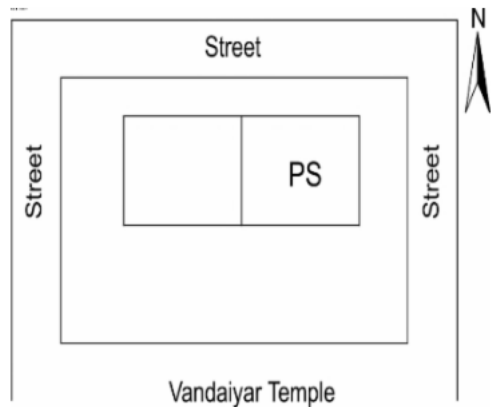

Google Map View

Polling Station Building Front View

Polling Station Front View

Cad View

Key MAP View

1 பெயர் : பாபு ச தந்தையின் பெயர்: சங்கரலிங்கம் பி வீட்டு எண் : 1 வயது : 51 பாலினம் : ஆண் Photo is available	WFJ2188233	2 பெயர் : சரஸ்வதி - கணவர் பெயர்: தட்சாணாமூர்த்தி - வீட்டு எண் : 1E வயது : 71 பாலினம் : பெண் Photo is available	WFJ0289041	3 பெயர் : குன்னம்மாள் - கணவர் பெயர்: முத்து - வீட்டு எண் : 1E வயது : 58 பாலினம் : பெண் Photo is available	WFJ0289025
4 பெயர் : பாகாகியம் - கணவர் பெயர்: ராமதாஸ் - வீட்டு எண் : 1E வயது : 58 பாலினம் : பெண் Photo is available	WFJ0289678	5 பெயர் : ராஜா - தந்தையின் பெயர்: பாலகிருஷ்ணன் - வீட்டு எண் : 1E வயது : 51 பாலினம் : ஆண் Photo is available	WFJ0288522	6 பெயர் : பாபு - தந்தையின் பெயர்: கலியபெருமாள் - வீட்டு எண் : 1E வயது : 49 பாலினம் : ஆண் Photo is available	WFJ0179929
7 பெயர் : ஆதி - கணவர் பெயர்: ஆறுமுகம் - வீட்டு எண் : 1E வயது : 45 பாலினம் : பெண் Photo is available	WFJ0180125	8 பெயர் : சபாஷினி - கணவர் பெயர்: பாபு - வீட்டு எண் : 1E வயது : 44 பாலினம் : பெண் Photo is available	WFJ0179937	9 பெயர் : பாரதி - கணவர் பெயர்: மாரிமுத்து - வீட்டு எண் : 1E வயது : 43 பாலினம் : பெண் Photo is available	WFJ0179911
10 பெயர் : மல்லிகா - கணவர் பெயர்: ஆதி - வீட்டு எண் : 1E வயது : 42 பாலினம் : பெண் Photo is available	WFJ0180133	11 பெயர் : ரமா - கணவர் பெயர்: ரஞ்சித்குமார் - வீட்டு எண் : 1E வயது : 40 பாலினம் : பெண் Photo is available	WFJ0179952	12 பெயர் : உமாமகேஸ்வரி - கணவர் பெயர்: ரவி - வீட்டு எண் : 1E வயது : 38 பாலினம் : பெண் Photo is available	WFJ0179978
13 பெயர் : தில்லைஅமுதா - தந்தையின் பெயர்: மாரியப்பன் வீட்டு எண் : 1E வயது : 38 பாலினம் : பெண் Photo is available	WFJ0180000	14 பெயர் : தில்லைநடராஜ் - தந்தையின் பெயர்: மாரியப்பன் - வீட்டு எண் : 1E வயது : 37 பாலினம் : ஆண் Photo is available	WFJ0180018	15 பெயர் : அசோக் - தந்தையின் பெயர்: அழகுசந்தரம் - வீட்டு எண் : 1E வயது : 36 பாலினம் : ஆண் Photo is available	WFJ0288753
16 பெயர் : ரகுராமன் - தந்தையின் பெயர்: ராஜாராமன் - வீட்டு எண் : 1E வயது : 36 பாலினம் : ஆண் Photo is available	WFJ0289710	17 பெயர் : மணிமுத்து - தந்தையின் பெயர்: ஜெயபிரகாஷ் - வீட்டு எண் : 1E வயது : 35 பாலினம் : ஆண் Photo is available	WFJ0192567	18 பெயர் : தில்லை சிவக்குமார் - தந்தையின் பெயர்: மாரியப்பன் - வீட்டு எண் : 1E வயது : 34 பாலினம் : ஆண் Photo is available	WFJ0289660
19 பெயர் : விஜயலெட்சுமி ர கணவர் பெயர்: ரகுராமன் ரா வீட்டு எண் : 2/496 வயது : 29 பாலினம் : பெண் Photo is available	WFJ2170553	20 பெயர் : விக்கென்ஷ கா ர தந்தையின் பெயர்: ரகுபதி கா வீட்டு எண் : 4 வயது : 26 பாலினம் : ஆண் Photo is available	WFJ1055540	21 பெயர் : விஜயபாலன் தந்தையின் பெயர்: ரகுபதி வீட்டு எண் : 4 வயது : 21 பாலினம் : ஆண் Photo is available	WFJ2073062
22 பெயர் : புஷ்பா - கணவர் பெயர்: மகேஸ்வரன் - வீட்டு எண் : 5-257 வயது : 39 பாலினம் : பெண் Photo is available	WFJ0607713	23 பெயர் : தினேஷ்குமார் - தாயின் பெயர்: சசிலா - வீட்டு எண் : 5-729 வயது : 30 பாலினம் : ஆண் Photo is available	WFJ0829028	24 பெயர் : தீவாளீ காமணி தந்தையின் பெயர்: முருகேசன் வீட்டு எண் : 6/36 வயது : 78 பாலினம் : ஆண் Photo is available	WFJ1909001
25 பெயர் : ஸ்ரீ ராகவி ராக தந்தையின் பெயர்: ராஜகுமார் ச வீட்டு எண் : 10 வயது : 21 பாலினம் : பெண் Photo is available	WFJ2186435	26 பெயர் : முத்துகமலம் ப தந்தையின் பெயர்: பழனி வீட்டு எண் : 11/224 வயது : 20 பாலினம் : பெண் Photo is available	WFJ2156651	27 பெயர் : லாவண்யா .ர தந்தையின் பெயர்: ரவி .மு வீட்டு எண் : 12ஏ வயது : 22 பாலினம் : பெண் Photo is available	WFJ1972306
28 பெயர் : பார்த்தசாரதி - தந்தையின் பெயர்: பெருமாள் - வீட்டு எண் : 14 வயது : 61 பாலினம் : ஆண் Photo is available	BLQ2709889	29 பெயர் : விமலா - தந்தையின் பெயர்: பழனிசாமி - வீட்டு எண் : 14 வயது : 47 பாலினம் : பெண் Photo is available	WFJ1033570	30 பெயர் : கதிர்வேலு - தந்தையின் பெயர்: சந்திரசேகரன் - வீட்டு எண் : 14 வயது : 47 பாலினம் : ஆண் Photo is available	WFJ1018415