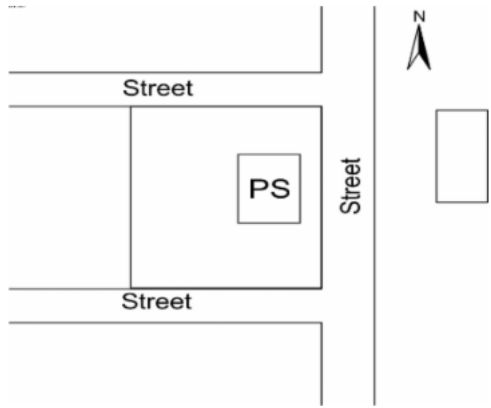

Google Map View

Polling Station Building Front View

Polling Station Front View

Cad View

Key MAP View

1 பெயர் : சசிக்குமார் - தந்தையின் பெயர்: ராஜமாணிக்கம் - வீட்டு எண் : 1-A வயது : 50 பாலினம் : ஆண் Photo is available	WFJ0201806	2 பெயர் : மேகநாதன் தந்தையின் பெயர்: சிவக்குமார் வீட்டு எண் : 1பி வயது : 24 பாலினம் : ஆண் Photo is available	WFJ1787589	3 பெயர் : சரஸ்வதி - கணவர் பெயர்: பிரம்மராயன் - வீட்டு எண் : 2 வயது : 73 பாலினம் : பெண் Photo is available	WFJ1397181
4 பெயர் : ரேவதி தந்தையின் பெயர்: பிரம்மராயன் வீட்டு எண் : 2 வயது : 47 பாலினம் : பெண் Photo is available	WFJ1787472	5 பெயர் : சபாநாயகம் - தந்தையின் பெயர்: பிரம்மராயன் - வீட்டு எண் : 2 வயது : 42 பாலினம் : ஆண் Photo is available	LBC1647593	6 பெயர் : கணபதி - தந்தையின் பெயர்: ராசகோபால் - வீட்டு எண் : 3 வயது : 65 பாலினம் : ஆண் Photo is available	WFJ1397199
7 பெயர் : திலகவதி - கணவர் பெயர்: கணபதி - வீட்டு எண் : 3 வயது : 61 பாலினம் : பெண் Photo is available	WFJ1397207	8 பெயர் : சின்னதுரை - தந்தையின் பெயர்: பழனிவேல் - வீட்டு எண் : 4 வயது : 69 பாலினம் : ஆண் Photo is available	LBC1289644	9 பெயர் : ராசாத்தி - கணவர் பெயர்: சின்னதுரை - வீட்டு எண் : 4 வயது : 59 பாலினம் : பெண் Photo is available	LBC1647361
10 பெயர் : சக்திவேல் - தந்தையின் பெயர்: சின்னதுரை - வீட்டு எண் : 4-5 வயது : 33 பாலினம் : ஆண் Photo is available	WFJ0323501	11 பெயர் : மங்கையர்க்கரசி - கணவர் பெயர்: தியாகராசன் - வீட்டு எண் : 5 வயது : 78 பாலினம் : பெண் Photo is available	WFJ1397223	12 பெயர் : சிவக்குமார் - தந்தையின் பெயர்: தியாகராசன் - வீட்டு எண் : 5 வயது : 53 பாலினம் : ஆண் Photo is available	WFJ1397231
13 பெயர் : சசிக்குமார் - தந்தையின் பெயர்: தியாகராசன் - வீட்டு எண் : 5 வயது : 51 பாலினம் : ஆண் Photo is available	WFJ1397249	14 பெயர் : செல்வராணி - தாயின் பெயர்: சிவக்குமார் - வீட்டு எண் : 5 வயது : 45 பாலினம் : பெண் Photo is available	LBC2398766	15 பெயர் : வசந்தராஜ்குமார் தந்தையின் பெயர்: சிவகுமார் வீட்டு எண் : 5 வயது : 21 பாலினம் : ஆண் Photo is available	WFJ2021269
16 பெயர் : பத்மாவதி - கணவர் பெயர்: சசிக்குமார் - வீட்டு எண் : 5-6 வயது : 44 பாலினம் : பெண் Photo is available	WFJ0443788	17 பெயர் : சீதாலட்சுமி - கணவர் பெயர்: பழனிசாமி - வீட்டு எண் : 6 வயது : 91 பாலினம் : பெண் Photo is available	WFJ1397256	18 பெயர் : நீலகண்டன் - தந்தையின் பெயர்: பழனிசாமி - வீட்டு எண் : 7 வயது : 68 பாலினம் : ஆண் Photo is available	WFJ1397264
19 பெயர் : குமரகுரு - தந்தையின் பெயர்: பழனிசாமி - வீட்டு எண் : 7 வயது : 64 பாலினம் : ஆண் Photo is available	WFJ1397272	20 பெயர் : விசயகுமாரி - கணவர் பெயர்: நீலகண்டன் - வீட்டு எண் : 7 வயது : 64 பாலினம் : பெண் Photo is available	WFJ1397280	21 பெயர் : சக்திவேல் - தந்தையின் பெயர்: பழனிசாமி - வீட்டு எண் : 7 வயது : 61 பாலினம் : ஆண் Photo is available	WFJ1397298
22 பெயர் : ஜெகதீசன் - தந்தையின் பெயர்: நீலகண்டன் - வீட்டு எண் : 7 வயது : 44 பாலினம் : ஆண் Photo is available	LBC2399095	23 பெயர் : பரஞ்சோதி - தந்தையின் பெயர்: நீலகண்டன் - வீட்டு எண் : 7 வயது : 34 பாலினம் : ஆண் Photo is available	WFJ0201707	24 பெயர் : விக்னெஷ்வரன் தந்தையின் பெயர்: குமரகுரு வீட்டு எண் : 7 வயது : 24 பாலினம் : ஆண் Photo is available	WFJ1886183
25 பெயர் : ஞானப்பிரகாசம் - தந்தையின் பெயர்: நீலகண்டன் - வீட்டு எண் : 7பி வயது : 38 பாலினம் : ஆண் Photo is available	LBC2133189	26 பெயர் : துளசி கணவர் பெயர்: ஞானப்பிரகாசம் வீட்டு எண் : 7பி வயது : 23 பாலினம் : பெண் Photo is available	WFJ2116036	27 பெயர் : சுவேதா தந்தையின் பெயர்: குமரகுரு வீட்டு எண் : 8 வயது : 19 பாலினம் : பெண் Photo is available	WFJ2161255
28 பெயர் : தையல்நாயகி - கணவர் பெயர்: குமரகுரு - வீட்டு எண் : 8A வயது : 51 பாலினம் : பெண் Photo is available	LBC2398774	29 பெயர் : புஷ்பலதா - கணவர் பெயர்: சக்திவேல் - வீட்டு எண் : 9 வயது : 55 பாலினம் : பெண் Photo is available	WFJ1397306	30 பெயர் : சுகந்தலட்சுமி - தந்தையின் பெயர்: சக்திவேல் - வீட்டு எண் : 9 வயது : 35 பாலினம் : பெண் Photo is available	WFJ0089789