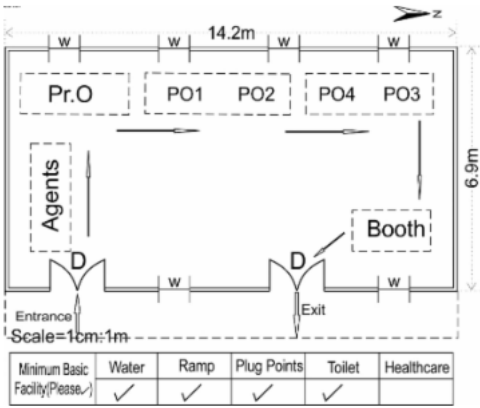

Google Map View

Polling Station Building Front View

Polling Station Front View

Cad View

Key MAP View

1 பெயர் : சசிக்குமார் - தந்தையின் பெயர்: ராஜமாணிக்கம் - வீட்டு எண் : 1-A வயது : 50 பாலினம் : ஆண் Photo is available	WFJ0201806	2 பெயர் : மேகநாதன் தந்தையின் பெயர்: சிவக்குமார் வீட்டு எண் : 1பி வயது : 24 பாலினம் : ஆண் Photo is available	WFJ1787589	3 பெயர் : சரஸ்வதி - கணவர் பெயர்: பிரம்மராயன் - வீட்டு எண் : 2 வயது : 73 பாலினம் : பெண் Photo is available	WFJ1397181
4 பெயர் : ரேவதி தந்தையின் பெயர்: பிரம்மராயன் வீட்டு எண் : 2 வயது : 47 பாலினம் : பெண் Photo is available	WFJ1787472	5 பெயர் : சபாநாயகம் - தந்தையின் பெயர்: பிரம்மராயன் - வீட்டு எண் : 2 வயது : 42 பாலினம் : ஆண் Photo is available	LBC1647593	6 பெயர் : கணபதி - தந்தையின் பெயர்: ராசகோபால் - வீட்டு எண் : 3 வயது : 65 பாலினம் : ஆண் Photo is available	WFJ1397199
7 பெயர் : திலகவதி - கணவர் பெயர்: கணபதி - வீட்டு எண் : 3 வயது : 61 பாலினம் : பெண் Photo is available	WFJ1397207	8 பெயர் : சின்னதுரை - தந்தையின் பெயர்: பழனிவேல் - வீட்டு எண் : 4 வயது : 69 பாலினம் : ஆண் Photo is available	LBC1289644	9 பெயர் : ராசாத்தி - கணவர் பெயர்: சின்னதுரை - வீட்டு எண் : 4 வயது : 59 பாலினம் : பெண் Photo is available	LBC1647361
10 பெயர் : சக்திவேல் - தந்தையின் பெயர்: சின்னதுரை - வீட்டு எண் : 4-5 வயது : 33 பாலினம் : ஆண் Photo is available	WFJ0323501	11 பெயர் : மங்கையர்க்கரசி - கணவர் பெயர்: தியாகராசன் - வீட்டு எண் : 5 வயது : 78 பாலினம் : பெண் Photo is available	WFJ1397223	12 பெயர் : சிவக்குமார் - தந்தையின் பெயர்: தியாகராசன் - வீட்டு எண் : 5 வயது : 53 பாலினம் : ஆண் Photo is available	WFJ1397231
13 பெயர் : சசிக்குமார் - தந்தையின் பெயர்: தியாகராசன் - வீட்டு எண் : 5 வயது : 51 பாலினம் : ஆண் Photo is available	WFJ1397249	14 பெயர் : செல்வராணி - தாயின் பெயர்: சிவக்குமார் - வீட்டு எண் : 5 வயது : 45 பாலினம் : பெண் Photo is available	LBC2398766	15 பெயர் : வசந்தராஜ்குமார் தந்தையின் பெயர்: சிவகுமார் வீட்டு எண் : 5 வயது : 21 பாலினம் : ஆண் Photo is available	WFJ2021269
16 பெயர் : பத்மாவதி - கணவர் பெயர்: சசிக்குமார் - வீட்டு எண் : 5-6 வயது : 44 பாலினம் : பெண் Photo is available	WFJ0443788	17 பெயர் : சீதாலட்சுமி - கணவர் பெயர்: பழனிசாமி - வீட்டு எண் : 6 வயது : 91 பாலினம் : பெண் Photo is available	WFJ1397256	18 பெயர் : நீலகண்டன் - தந்தையின் பெயர்: பழனிசாமி - வீட்டு எண் : 7 வயது : 68 பாலினம் : ஆண் Photo is available	WFJ1397264
19 பெயர் : குமரகுரு - தந்தையின் பெயர்: பழனிசாமி - வீட்டு எண் : 7 வயது : 64 பாலினம் : ஆண் Photo is available	WFJ1397272	20 பெயர் : விசயகுமாரி - கணவர் பெயர்: நீலகண்டன் - வீட்டு எண் : 7 வயது : 64 பாலினம் : பெண் Photo is available	WFJ1397280	21 பெயர் : சக்திவேல் - தந்தையின் பெயர்: பழனிசாமி - வீட்டு எண் : 7 வயது : 61 பாலினம் : ஆண் Photo is available	WFJ1397298
22 பெயர் : ஜெகதீசன் - தந்தையின் பெயர்: நீலகண்டன் - வீட்டு எண் : 7 வயது : 44 பாலினம் : ஆண் Photo is available	LBC2399095	23 பெயர் : பரஞ்சோதி - தந்தையின் பெயர்: நீலகண்டன் - வீட்டு எண் : 7 வயது : 34 பாலினம் : ஆண் Photo is available	WFJ0201707	24 பெயர் : விக்னெஷ்வரன் தந்தையின் பெயர்: குமரகுரு வீட்டு எண் : 7 வயது : 24 பாலினம் : ஆண் Photo is available	WFJ1886183
25 பெயர் : ஞானப்பிரகாசம் - தந்தையின் பெயர்: நீலகண்டன் - வீட்டு எண் : 7பி வயது : 38 பாலினம் : ஆண் Photo is available	LBC2133189	26 பெயர் : துளசி கணவர் பெயர்: ஞானப்பிரகாசம் வீட்டு எண் : 7பி வயது : 23 பாலினம் : பெண் Photo is available	WFJ2116036	27 பெயர் : சுவேதா தந்தையின் பெயர்: குமரகுரு வீட்டு எண் : 8 வயது : 19 பாலினம் : பெண் Photo is available	WFJ2161255
28 பெயர் : தையல்நாயகி - கணவர் பெயர்: குமரகுரு - வீட்டு எண் : 8A வயது : 51 பாலினம் : பெண் Photo is available	LBC2398774	29 பெயர் : புஷ்பலதா - கணவர் பெயர்: சக்திவேல் - வீட்டு எண் : 9 வயது : 55 பாலினம் : பெண் Photo is available	WFJ1397306	30 பெயர் : சுகந்தலட்சுமி - தந்தையின் பெயர்: சக்திவேல் - வீட்டு எண் : 9 வயது : 35 பாலினம் : பெண் Photo is available	WFJ0089789