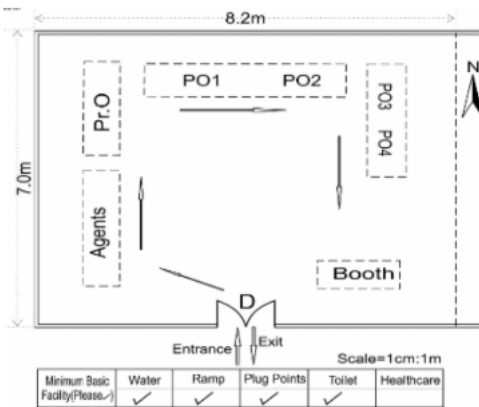

**Google Map View**

**Polling Station Building Front View**

**Polling Station Front View**

**Cad View**

**Key MAP View**

1 பெயர் : வெங்கடேஸ்வரன் - தந்தையின் பெயர்: கமலக்கண்ணன் - வீட்டு எண் : 1 வயது : 61 பாலினம் : ஆண் Photo is available	WFJ1713932	2 பெயர் : நாகராஜன் - தந்தையின் பெயர்: ராமு - வீட்டு எண் : 1E வயது : 61 பாலினம் : ஆண் Photo is available	WFJ0289082	3 பெயர் : செல்வி - கணவர் பெயர்: அசோகன் - வீட்டு எண் : 1E வயது : 56 பாலினம் : பெண் Photo is available	WFJ0288464
4 பெயர் : சந்திரமோகன் - தந்தையின் பெயர்: சுப்ரமணியன் - வீட்டு எண் : 1E வயது : 43 பாலினம் : ஆண் Photo is available	WFJ0289827	5 பெயர் : கணேசுக்குமார் - தந்தையின் பெயர்: நாகராஜன் - வீட்டு எண் : 1E வயது : 40 பாலினம் : ஆண் Photo is available	WFJ0289090	6 பெயர் : மித்ரா - தந்தையின் பெயர்: வேல்முருகன் - வீட்டு எண் : 1E வயது : 34 பாலினம் : பெண் Photo is available	WFJ0288894
7 பெயர் : கௌரி - தந்தையின் பெயர்: நாகராஜன் - வீட்டு எண் : 1E வயது : 34 பாலினம் : பெண் Photo is available	WFJ0288860	8 பெயர் : பத்மநாபன் - தந்தையின் பெயர்: கஜேந்திரன் - வீட்டு எண் : 1-F வயது : 31 பாலினம் : ஆண் Photo is available	WFJ0932186	9 பெயர் : விக்னேஷ் - தந்தையின் பெயர்: கஜேந்திரன் - வீட்டு எண் : 1-F வயது : 28 பாலினம் : ஆண் Photo is available	WFJ0932178
10 பெயர் : முழ்தாஜபேகம் - கணவர் பெயர்: ஜெய்னுலாபுதின் - வீட்டு எண் : 2 வயது : 66 பாலினம் : பெண் Photo is available	WFJ0289355	11 பெயர் : அஞ்சம்மாள் - கணவர் பெயர்: சினிவாசன் - வீட்டு எண் : 2 வயது : 50 பாலினம் : பெண் Photo is available	WFJ0636217	12 பெயர் : யாஸ்மின் - கணவர் பெயர்: அன்வர்பாட்சா - வீட்டு எண் : 2 வயது : 40 பாலினம் : பெண் Photo is available	WFJ0289108
13 பெயர் : அருள் செல்வம் சி தந்தையின் பெயர்: சிங்காரவேலு செ வீட்டு எண் : 2வது வயது : 19 பாலினம் : ஆண் Photo is available	WFJ2204352	14 பெயர் : சரவணன் - தந்தையின் பெயர்: கணேசன் - வீட்டு எண் : 3 வயது : 52 பாலினம் : ஆண் Photo is available	BLQ2711885	15 பெயர் : லதா - கணவர் பெயர்: சரவணன் - வீட்டு எண் : 3 வயது : 52 பாலினம் : பெண் Photo is available	WFJ0364117
16 பெயர் : சங்கர் - தந்தையின் பெயர்: நாராயணசாமி - வீட்டு எண் : 3 வயது : 48 பாலினம் : ஆண் Photo is available	BLQ1003623	17 பெயர் : செந்தில்முருகன் - தந்தையின் பெயர்: நாராயணசாமி - வீட்டு எண் : 3 வயது : 43 பாலினம் : ஆண் Photo is available	BLQ2118495	18 பெயர் : பூங்குழலி - தந்தையின் பெயர்: சரவணன் - வீட்டு எண் : 3 வயது : 29 பாலினம் : பெண் Photo is available	WFJ0829135
19 பெயர் : கலையரசன் தந்தையின் பெயர்: சரவணன் வீட்டு எண் : 3 வயது : 26 பாலினம் : ஆண் Photo is available	WFJ1066513	20 பெயர் : செளந்தர்யா தந்தையின் பெயர்: செளரிராஜன் வீட்டு எண் : 3 வயது : 23 பாலினம் : பெண் Photo is available	WFJ2016293	21 பெயர் : சேதுராமன் வெ தந்தையின் பெயர்: லட்சுமணன் ப வீட்டு எண் : 3,குஞ்சிதபாதம் நகர் வயது : 22 பாலினம் : ஆண் Photo is available	WFJ2144269
22 பெயர் : நெடுஞ்செழியன் - தந்தையின் பெயர்: ஜெயராமன் - வீட்டு எண் : 4 வயது : 56 பாலினம் : ஆண் Photo is available	WFJ0717306	23 பெயர் : பிரேமா - கணவர் பெயர்: நெடுஞ்செழியன் - வீட்டு எண் : 4 வயது : 50 பாலினம் : பெண் Photo is available	WFJ0717231	24 பெயர் : சிவசங்கரன் தந்தையின் பெயர்: நெடுஞ்செழியன் வீட்டு எண் : 4 வயது : 24 பாலினம் : ஆண் Photo is available	WFJ2051282
25 பெயர் : அகிலா - கணவர் பெயர்: நாகராஜன் - வீட்டு எண் : 5 வயது : 50 பாலினம் : பெண் Photo is available	WFJ0364075	26 பெயர் : கணபதி - தந்தையின் பெயர்: நாகராஜன் - வீட்டு எண் : 5 வயது : 32 பாலினம் : ஆண் Photo is available	WFJ0495614	27 பெயர் : கமலி தந்தையின் பெயர்: தனசேகர் வீட்டு எண் : 5 வயது : 28 பாலினம் : பெண் Photo is available	WFJ1109826
28 பெயர் : டீனா தந்தையின் பெயர்: தனசேகர் வீட்டு எண் : 5 வயது : 26 பாலினம் : பெண் Photo is available	WFJ1110147	29 பெயர் : ஹரினி - தந்தையின் பெயர்: குமாரசாமி - வீட்டு எண் : 7 வயது : 29 பாலினம் : பெண் Photo is available	WFJ0932129	30 பெயர் : ஸ்ரீ கிருஷ்ணா தந்தையின் பெயர்: குமாரசாமி வீட்டு எண் : 7 வயது : 26 பாலினம் : ஆண் Photo is available	WFJ1110139