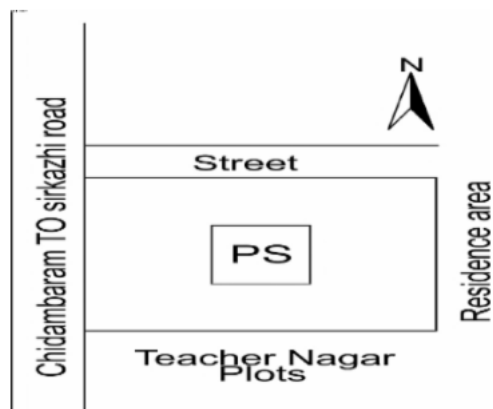

Key MAP View