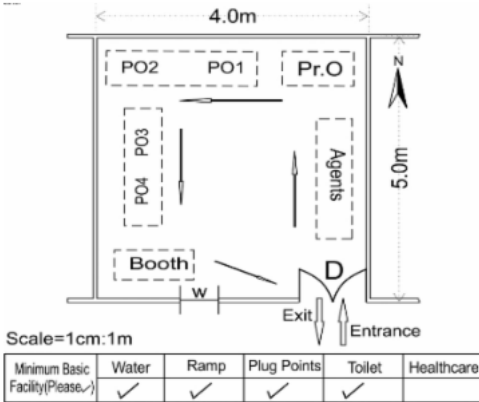

Google Map View

Polling Station Building Front View

Polling Station Front View

Cad View

Key MAP View

1 பெயர் : சக்தி கணவர் பெயர்: தமிழ் நந்தன் வீட்டு எண் : 0 வயது : 23 பாலினம் : பெண் Photo is available	WFJ2024727	2 பெயர் : சாரதி தந்தையின் பெயர்: அஞ்சான் வீட்டு எண் : 00 வயது : 23 பாலினம் : ஆண் Photo is available	WFJ2159051	3 பெயர் : பவீன் தந்தையின் பெயர்: பழனி வீட்டு எண் : 0 வயது : 22 பாலினம் : ஆண் Photo is available	WFJ2016996
4 பெயர் : தமிழ்அழகன் தந்தையின் பெயர்: சிவா வீட்டு எண் : 0 வயது : 22 பாலினம் : ஆண் Photo is available	WFJ2017036	5 பெயர் : ரத்தனாதேவி தந்தையின் பெயர்: சீனுவாசன் வீட்டு எண் : 00 வயது : 22 பாலினம் : பெண் Photo is available	WFJ2160083	6 பெயர் : தேவதர்ஷினி தந்தையின் பெயர்: முருகன் வீட்டு எண் : 00 வயது : 21 பாலினம் : பெண் Photo is available	WFJ2016533
7 பெயர் : கெளயாபூர் தந்தையின் பெயர்: சிவராஜ் வீட்டு எண் : 00 வயது : 21 பாலினம் : பெண் Photo is available	WFJ2024644	8 பெயர் : ஆஷிஷ்குமார் தந்தையின் பெயர்: குமார் வீட்டு எண் : 00 வயது : 19 பாலினம் : ஆண் Photo is available	WFJ2200749	9 பெயர் : ராதா - தந்தையின் பெயர்: நாராயணசாமி - வீட்டு எண் : 1 வயது : 65 பாலினம் : ஆண் Photo is available	BLQ2796480
10 பெயர் : சித்ரா - கணவர் பெயர்: ராதா - வீட்டு எண் : 1 வயது : 59 பாலினம் : பெண் Photo is available	BLQ2796472	11 பெயர் : நித்யா தந்தையின் பெயர்: சுப்பிரமணியன் வீட்டு எண் : 1 வயது : 27 பாலினம் : பெண் Photo is available	WFJ1133354	12 பெயர் : பிரியதர்ஷினி தந்தையின் பெயர்: தங்கமணி வீட்டு எண் : 1 வயது : 26 பாலினம் : பெண் Photo is available	WFJ1064906
13 பெயர் : கிருபாவதி தந்தையின் பெயர்: பழனி வீட்டு எண் : 1 வயது : 23 பாலினம் : பெண் Photo is available	WFJ2092302	14 பெயர் : மணிகண்டன் ராஜமாணிக்கம் தந்தையின் பெயர்: ராஜமாணிக்கம் வீட்டு எண் : 01 வயது : 23 பாலினம் : ஆண் Photo is available	WFJ2129583	15 பெயர் : மோகன்ராஜ் தந்தையின் பெயர்: பழனி வீட்டு எண் : 1 வயது : 20 பாலினம் : ஆண் Photo is available	WFJ2085181
16 பெயர் : ஷியாம்சுந்தர் தந்தையின் பெயர்: பழனி வீட்டு எண் : 1 வயது : 20 பாலினம் : ஆண் Photo is available	WFJ2092179	17 பெயர் : ரேணுகாதேவி தாயின் பெயர்: பானுமதி வீட்டு எண் : 1/222 வயது : 21 பாலினம் : பெண் Photo is available	WFJ2013290	18 பெயர் : ஜெயமணி - கணவர் பெயர்: கெங்காசலம் - வீட்டு எண் : 1E வயது : 76 பாலினம் : பெண் Photo is available	WFJ0293373
19 பெயர் : மல்லிகா - கணவர் பெயர்: ராமலிங்கம் - வீட்டு எண் : 1E வயது : 66 பாலினம் : பெண் Photo is available	WFJ0292987	20 பெயர் : இளமதி - கணவர் பெயர்: நாகப்பன் - வீட்டு எண் : 1E வயது : 63 பாலினம் : பெண் Photo is available	WFJ0292920	21 பெயர் : பாலம்மாள் - கணவர் பெயர்: மணி - வீட்டு எண் : 1E வயது : 61 பாலினம் : பெண் Photo is available	WFJ0181305
22 பெயர் : அருள்பிரகாசம் - தந்தையின் பெயர்: கெங்காசலம் - வீட்டு எண் : 1E வயது : 51 பாலினம் : ஆண் Photo is available	WFJ0292185	23 பெயர் : அசோக்குமார் - தந்தையின் பெயர்: ராமலிங்கம் - வீட்டு எண் : 1E வயது : 48 பாலினம் : ஆண் Photo is available	WFJ0291757	24 பெயர் : வசந்தகுமார் - தந்தையின் பெயர்: கனகசபை - வீட்டு எண் : 1E வயது : 44 பாலினம் : ஆண் Photo is available	WFJ0292276
25 பெயர் : சந்தோஷ்குமார் - தந்தையின் பெயர்: ராமலிங்கம் - வீட்டு எண் : 1E வயது : 44 பாலினம் : ஆண் Photo is available	WFJ0292292	26 பெயர் : பிரந்தா - கணவர் பெயர்: ஞானவேல் - வீட்டு எண் : 1E வயது : 43 பாலினம் : பெண் Photo is available	WFJ0292995	27 பெயர் : ஜோதி - கணவர் பெயர்: சின்னையன் - வீட்டு எண் : 1E வயது : 40 பாலினம் : பெண் Photo is available	WFJ0181321
28 பெயர் : சுமதி - கணவர் பெயர்: கஜேந்திரன் - வீட்டு எண் : 1E வயது : 40 பாலினம் : பெண் Photo is available	WFJ0181362	# 29 பெயர் : சக்திவேல் மகாலிங்கம் தந்தையின் பெயர்: மகாலிங்கம் - வீட்டு எண் : 1E வயது : 40 பாலினம் : ஆண் Photo is available	WFJ0364679	30 பெயர் : சத்தியா - கணவர் பெயர்: முருகேசன் - வீட்டு எண் : 1E வயது : 38 பாலினம் : பெண் Photo is available	WFJ0181347