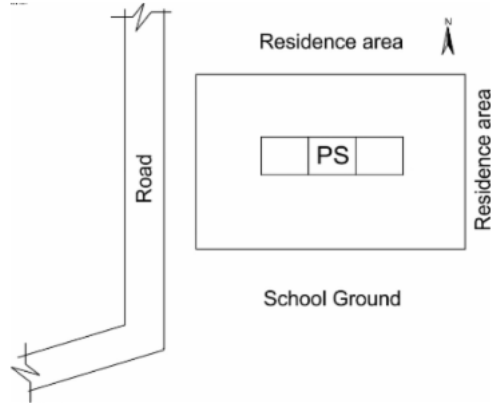

**Google Map View**

**Polling Station Building Front View**

**Polling Station Front View**

**Cad View**

**Key MAP View**

சட்டமன்றத் தொகுதியின் எண் மற்றும் பெயர் : 158-சிதம்பரம்  
பிரிவு எண் மற்றும் பெயர் 1-உசப்பூர் (வ.கி) மற்றும் (உஊ), சக்தி நகர்