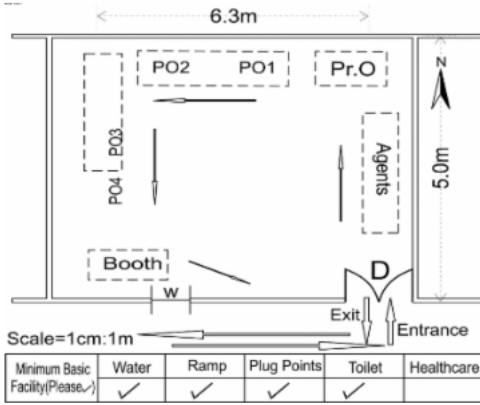

**Google Map View**

**Polling Station Building Front View**

**Polling Station Front View**

**Cad View**

**Key MAP View**

சட்டமன்றத் தொகுதியின் எண் மற்றும் பெயர் : 158-சிதம்பரம்  
பிரிவு எண் மற்றும் பெயர் 1-உசப்பூர் (வ.கி) மற்றும் (உஊ), சக்தி நகர்