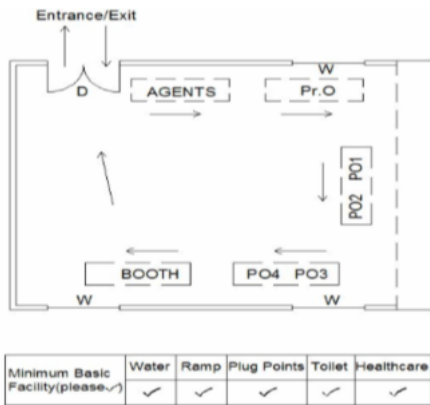

Google Map View

Polling Station Building Front View

Polling Station Front View

Cad View

Key MAP View

1 பெயர் : சாந்தி கணவர் பெயர் : திருநாவுகரசு வீட்டு எண் : 0 வயது : 39 பாலினம் : பெண் Photo is available	WFJ2134377	2 பெயர் : நேரு - தந்தையின் பெயர் : சுவாமிநாதன் - வீட்டு எண் : 1 வயது : 61 பாலினம் : ஆண் Photo is available	BLQ2811875	3 பெயர் : லதா - கணவர் பெயர் : நேரு - வீட்டு எண் : 1 வயது : 51 பாலினம் : பெண் Photo is available	BLQ2826550
4 பெயர் : தட்சிணாமூர்த்தி - தந்தையின் பெயர் : கோவிந்தராஜ் - வீட்டு எண் : 1E வயது : 64 பாலினம் : ஆண் Photo is available	WFJ0611640	5 பெயர் : திருநாவுக்கரசு - தந்தையின் பெயர் : கலியபெருமாள் - வீட்டு எண் : 1E வயது : 47 பாலினம் : ஆண் Photo is available	WFJ0611723	6 பெயர் : செல்வி - கணவர் பெயர் : நடேசன் - வீட்டு எண் : 1E வயது : 45 பாலினம் : பெண் Photo is available	WFJ0611848
7 பெயர் : சுந்தரி சுரேஷ் கணவர் பெயர் : சுரேஷ் வீட்டு எண் : 1E வயது : 42 பாலினம் : பெண் Photo is available	WFJ0294280	8 பெயர் : தீபா - தந்தையின் பெயர் : இராஜசேகரன் - வீட்டு எண் : 1E வயது : 41 பாலினம் : பெண் Photo is available	WFJ0182063	9 பெயர் : மஞ்சளா - தந்தையின் பெயர் : இராஜசேகரன் - வீட்டு எண் : 1E வயது : 39 பாலினம் : பெண் Photo is available	WFJ0182055
10 பெயர் : சுகந்தி - கணவர் பெயர் : ராஜா - வீட்டு எண் : 6 வயது : 56 பாலினம் : பெண் Photo is available	WFJ0830414	11 பெயர் : சதீஷ்குமார் - தந்தையின் பெயர் : ஜெயராமன் - வீட்டு எண் : 7-93 வயது : 41 பாலினம் : ஆண் Photo is available	WFJ0110510	12 பெயர் : உமாபதி தந்தையின் பெயர் : குமார் வீட்டு எண் : 14 வயது : 23 பாலினம் : ஆண் Photo is available	WFJ1936442
13 பெயர் : சுந்தர் - தந்தையின் பெயர் : முருகன் - வீட்டு எண் : 20 வயது : 46 பாலினம் : ஆண் Photo is available	WFJ0830356	14 பெயர் : ஜெய்சுரேகா - கணவர் பெயர் : சுந்தரமூர்த்தி - வீட்டு எண் : 39 வயது : 51 பாலினம் : பெண் Photo is available	WFJ0830448	# 15 பெயர் : சுஜிதன் ச ஜெ தந்தையின் பெயர் : சுந்தரமூர்த்தி வீட்டு எண் : 39,சபா நகர் வயது : 23 பாலினம் : ஆண் Photo is available	WFJ1901792
16 பெயர் : பிரபாகரன் தந்தையின் பெயர் : சண்முகபெருமாள் வீட்டு எண் : 49 வயது : 26 பாலினம் : ஆண் Photo is available	WFJ1110998	17 பெயர் : மகாலட்சுமி - தந்தையின் பெயர் : சுகாகர் - வீட்டு எண் : 103 வயது : 29 பாலினம் : பெண் Photo is available	WFJ0830372	18 பெயர் : ராணி - கணவர் பெயர் : சுகாகர் - வீட்டு எண் : 108 வயது : 48 பாலினம் : பெண் Photo is available	WFJ0932855
19 பெயர் : கார்த்திகேயன் தந்தையின் பெயர் : ராஜாமணி வீட்டு எண் : 482 வயது : 41 பாலினம் : ஆண் Photo is available	WFJ1903491	20 பெயர் : லக்ஷ்மி கணவர் பெயர் : கார்த்திகேயன் வீட்டு எண் : 492 வயது : 37 பாலினம் : பெண் Photo is available	WFJ1901701	21 பெயர் : முருகதாசன் - தந்தையின் பெயர் : சாமிநாதன் - வீட்டு எண் : 705 வயது : 38 பாலினம் : ஆண் Photo is available	WFJ0073841
22 பெயர் : தினேஷ்குமார் - தந்தையின் பெயர் : வாசுதேவன் - வீட்டு எண் : 708 வயது : 40 பாலினம் : ஆண் Photo is available	BLQ2811867	23 பெயர் : குமாரி - கணவர் பெயர் : கண்ணன் - வீட்டு எண் : 710 வயது : 64 பாலினம் : பெண் Photo is available	BLQ2811859	24 பெயர் : அபிராமி - தந்தையின் பெயர் : பாலசுப்பரமணியன் - வீட்டு எண் : 710 வயது : 41 பாலினம் : பெண் Photo is available	WFJ0719450
25 பெயர் : கிருத்திகா - தந்தையின் பெயர் : பாலசுப்பரமணியன் வீட்டு எண் : 710 வயது : 35 பாலினம் : பெண் Photo is available	WFJ0496463	26 பெயர் : சந்தான பாரதி - தந்தையின் பெயர் : விஜயகுமார் - வீட்டு எண் : 713 வயது : 39 பாலினம் : பெண் Photo is available	WFJ0830422	27 பெயர் : வினோதினி - தந்தையின் பெயர் : விஜயகுமார் - வீட்டு எண் : 713 வயது : 34 பாலினம் : பெண் Photo is available	BLQ2860633
28 பெயர் : மகாலட்சுமி - தந்தையின் பெயர் : விஜயகுமார் - வீட்டு எண் : 713 வயது : 31 பாலினம் : பெண் Photo is available	WFJ0830455	29 பெயர் : ராஜவேலன் - தந்தையின் பெயர் : கோவிந்தராஜன் - வீட்டு எண் : 714 வயது : 49 பாலினம் : ஆண் Photo is available	BLQ2811818	30 பெயர் : மைதிலி - தந்தையின் பெயர் : ரகுராமன் - வீட்டு எண் : 714 வயது : 46 பாலினம் : பெண் Photo is available	BLQ2811826