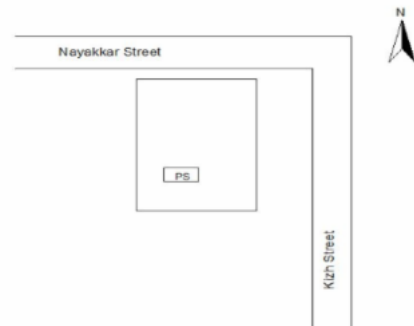

Google Map View

Polling Station Building Front View

Polling Station Front View

Cad View

Key MAP View

1 பெயர் : சாந்தி கணவர் பெயர் : திருநாவுகரசு வீட்டு எண் : 0 வயது : 39 பாலினம் : பெண் Photo is available	WFJ2134377	2 பெயர் : நேரு - தந்தையின் பெயர் : சுவாமிநாதன் - வீட்டு எண் : 1 வயது : 61 பாலினம் : ஆண் Photo is available	BLQ2811875	3 பெயர் : லதா - கணவர் பெயர் : நேரு - வீட்டு எண் : 1 வயது : 51 பாலினம் : பெண் Photo is available	BLQ2826550
4 பெயர் : தட்சிணாமூர்த்தி - தந்தையின் பெயர் : கோவிந்தராஜ் - வீட்டு எண் : 1E வயது : 64 பாலினம் : ஆண் Photo is available	WFJ0611640	5 பெயர் : திருநாவுக்கரசு - தந்தையின் பெயர் : கலியபெருமாள் - வீட்டு எண் : 1E வயது : 47 பாலினம் : ஆண் Photo is available	WFJ0611723	6 பெயர் : செல்வி - கணவர் பெயர் : நடேசன் - வீட்டு எண் : 1E வயது : 45 பாலினம் : பெண் Photo is available	WFJ0611848
7 பெயர் : சுந்தரி சுரேஷ் கணவர் பெயர் : சுரேஷ் வீட்டு எண் : 1E வயது : 42 பாலினம் : பெண் Photo is available	WFJ0294280	8 பெயர் : தீபா - தந்தையின் பெயர் : இராஜசேகரன் - வீட்டு எண் : 1E வயது : 41 பாலினம் : பெண் Photo is available	WFJ0182063	9 பெயர் : மஞ்சளா - தந்தையின் பெயர் : இராஜசேகரன் - வீட்டு எண் : 1E வயது : 39 பாலினம் : பெண் Photo is available	WFJ0182055
10 பெயர் : சுகந்தி - கணவர் பெயர் : ராஜா - வீட்டு எண் : 6 வயது : 56 பாலினம் : பெண் Photo is available	WFJ0830414	11 பெயர் : சதீஷ்குமார் - தந்தையின் பெயர் : ஜெயராமன் - வீட்டு எண் : 7-93 வயது : 41 பாலினம் : ஆண் Photo is available	WFJ0110510	12 பெயர் : உமாபதி தந்தையின் பெயர் : குமார் வீட்டு எண் : 14 வயது : 23 பாலினம் : ஆண் Photo is available	WFJ1936442
13 பெயர் : சுந்தர் - தந்தையின் பெயர் : முருகன் - வீட்டு எண் : 20 வயது : 46 பாலினம் : ஆண் Photo is available	WFJ0830356	14 பெயர் : ஜெய்சுரேகா - கணவர் பெயர் : சுந்தரமூர்த்தி - வீட்டு எண் : 39 வயது : 51 பாலினம் : பெண் Photo is available	WFJ0830448	# 15 பெயர் : சுஜிதன் ச ஜெ தந்தையின் பெயர் : சுந்தரமூர்த்தி வீட்டு எண் : 39,சபா நகர் வயது : 23 பாலினம் : ஆண் Photo is available	WFJ1901792
16 பெயர் : பிரபாகரன் தந்தையின் பெயர் : சண்முகபெருமாள் வீட்டு எண் : 49 வயது : 26 பாலினம் : ஆண் Photo is available	WFJ1110998	17 பெயர் : மகாலட்சுமி - தந்தையின் பெயர் : சுகாகர் - வீட்டு எண் : 103 வயது : 29 பாலினம் : பெண் Photo is available	WFJ0830372	18 பெயர் : ராணி - கணவர் பெயர் : சுகாகர் - வீட்டு எண் : 108 வயது : 48 பாலினம் : பெண் Photo is available	WFJ0932855
19 பெயர் : கார்த்திகேயன் தந்தையின் பெயர் : ராஜாமணி வீட்டு எண் : 482 வயது : 41 பாலினம் : ஆண் Photo is available	WFJ1903491	20 பெயர் : லக்ஷ்மி கணவர் பெயர் : கார்த்திகேயன் வீட்டு எண் : 492 வயது : 37 பாலினம் : பெண் Photo is available	WFJ1901701	21 பெயர் : முருகதாசன் - தந்தையின் பெயர் : சாமிநாதன் - வீட்டு எண் : 705 வயது : 38 பாலினம் : ஆண் Photo is available	WFJ0073841
22 பெயர் : தினேஷ்குமார் - தந்தையின் பெயர் : வாசுதேவன் - வீட்டு எண் : 708 வயது : 40 பாலினம் : ஆண் Photo is available	BLQ2811867	23 பெயர் : குமாரி - கணவர் பெயர் : கண்ணன் - வீட்டு எண் : 710 வயது : 64 பாலினம் : பெண் Photo is available	BLQ2811859	24 பெயர் : அபிராமி - தந்தையின் பெயர் : பாலசுப்பரமணியன் - வீட்டு எண் : 710 வயது : 41 பாலினம் : பெண் Photo is available	WFJ0719450
25 பெயர் : கிருத்திகா - தந்தையின் பெயர் : பாலசுப்பரமணியன் வீட்டு எண் : 710 வயது : 35 பாலினம் : பெண் Photo is available	WFJ0496463	26 பெயர் : சந்தான பாரதி - தந்தையின் பெயர் : விஜயகுமார் - வீட்டு எண் : 713 வயது : 39 பாலினம் : பெண் Photo is available	WFJ0830422	27 பெயர் : வினோதினி - தந்தையின் பெயர் : விஜயகுமார் - வீட்டு எண் : 713 வயது : 34 பாலினம் : பெண் Photo is available	BLQ2860633
28 பெயர் : மகாலட்சுமி - தந்தையின் பெயர் : விஜயகுமார் - வீட்டு எண் : 713 வயது : 31 பாலினம் : பெண் Photo is available	WFJ0830455	29 பெயர் : ராஜவேலன் - தந்தையின் பெயர் : கோவிந்தராஜன் - வீட்டு எண் : 714 வயது : 49 பாலினம் : ஆண் Photo is available	BLQ2811818	30 பெயர் : மைதிலி - தந்தையின் பெயர் : ரகுராமன் - வீட்டு எண் : 714 வயது : 46 பாலினம் : பெண் Photo is available	BLQ2811826