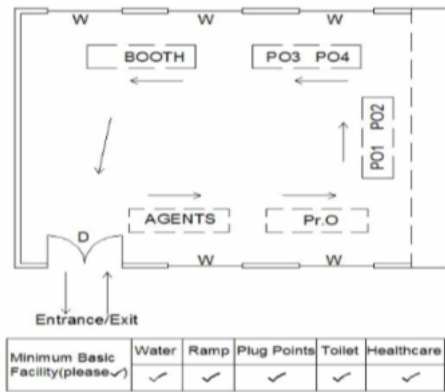

**Google Map View**

**Polling Station Building Front View**

**Polling Station Front View**

**Cad View**

**Key MAP View**

1 பெயர் : ராதிகா - தந்தையின் பெயர்: குமார் வீட்டு எண் : 0 வயது : 45 பாலினம் : பெண் Photo is available	BLQ1002377	2 பெயர் : விக்கேஷ் தந்தையின் பெயர்: கேசவன் வீட்டு எண் : 1 வயது : 20 பாலினம் : ஆண் Photo is available	WFJ2059095	3 பெயர் : புஷ்பராஜ் - தந்தையின் பெயர்: ரத்தினம் - வீட்டு எண் : 1-72 வயது : 41 பாலினம் : ஆண் Photo is available	WFJ0295105
4 பெயர் : வேலுசாமி - தந்தையின் பெயர்: சபாபதி - வீட்டு எண் : 1E வயது : 48 பாலினம் : ஆண் Photo is available	WFJ0294512	5 பெயர் : ரகு - தந்தையின் பெயர்: முருகன் - வீட்டு எண் : 1E வயது : 45 பாலினம் : ஆண் Photo is available	BLQ1001338	6 பெயர் : ஹேமாவதி - கணவர் பெயர்: கந்தசாமி - வீட்டு எண் : 2-250 வயது : 61 பாலினம் : பெண் Photo is available	BLQ2823946
7 பெயர் : ரவிச்சந்திரன் - தந்தையின் பெயர்: ராதாகிருஷ்ணன் - வீட்டு எண் : 2B வயது : 63 பாலினம் : ஆண் Photo is available	WFJ0047670	8 பெயர் : அரவிந்த் குமார் தந்தையின் பெயர்: முருகன் வீட்டு எண் : 6/1278 வயது : 26 பாலினம் : ஆண் Photo is available	WFJ1154384	9 பெயர் : குளாபூரணி - தந்தையின் பெயர்: குலோத்துங்கன் - வீட்டு எண் : 7 வயது : 30 பாலினம் : பெண் Photo is available	WFJ0770545
10 பெயர் : ரவிசந்திரன் தந்தையின் பெயர்: ராஜா வீட்டு எண் : 8 வயது : 25 பாலினம் : ஆண் Photo is available	WFJ1794106	11 பெயர் : சந்துரு - தந்தையின் பெயர்: சங்கர் - வீட்டு எண் : 11T1 வயது : 32 பாலினம் : ஆண் Photo is available	WFJ0770610	12 பெயர் : சந்தோஷி தந்தையின் பெயர்: அருள் வீட்டு எண் : 12 வயது : 25 பாலினம் : பெண் Photo is available	WFJ1797786
13 பெயர் : அனுசுயா - தந்தையின் பெயர்: செல்வகாந்தன் - வீட்டு எண் : 27 வயது : 31 பாலினம் : பெண் Photo is available	WFJ0770537	14 பெயர் : நிலவழகன் கி தந்தையின் பெயர்: கிருஷ்ணன் வீட்டு எண் : 41 வயது : 50 பாலினம் : ஆண் Photo is available	WFJ2009389	15 பெயர் : எழிலரசி - கணவர் பெயர்: வீராசாமி - வீட்டு எண் : 96 வயது : 59 பாலினம் : பெண் Photo is available	HNK2312577
16 பெயர் : ராஜேஸ்வரி கணவர் பெயர்: ராஜேந்திரன் வீட்டு எண் : 123 வயது : 57 பாலினம் : பெண் Photo is available	WFJ1861061	17 பெயர் : விமலராஜ் தந்தையின் பெயர்: ராஜேந்திரன் வீட்டு எண் : 123 வயது : 34 பாலினம் : ஆண் Photo is available	WFJ1858034	18 பெயர் : பேபி - கணவர் பெயர்: முத்துகுமார் வீட்டு எண் : 183 வயது : 33 பாலினம் : பெண் Photo is available	WFJ0719690
19 பெயர் : மாலதி கணவர் பெயர்: ரமேஷ் வீட்டு எண் : 897/1710 வயது : 34 பாலினம் : பெண் Photo is available	WFJ2174365	20 பெயர் : அபிராமி - கணவர் பெயர்: கேசவன் - வீட்டு எண் : 932 வயது : 44 பாலினம் : பெண் Photo is available	WFJ0074419	21 பெயர் : கரண் தந்தையின் பெயர்: குமார் வீட்டு எண் : 941/1140 வயது : 23 பாலினம் : ஆண் Photo is available	WFJ1937820
22 பெயர் : கலியமூர்த்தி - தந்தையின் பெயர்: ரத்தினம் - வீட்டு எண் : 945 வயது : 65 பாலினம் : ஆண் Photo is available	BLQ2015568	23 பெயர் : செல்வராணி - கணவர் பெயர்: ரெங்கநாதன் - வீட்டு எண் : 975-A வயது : 63 பாலினம் : பெண் Photo is available	WFJ0074476	24 பெயர் : ஆர்த்தி சுரேஷ் தந்தையின் பெயர்: சுரேஷ் வீட்டு எண் : 980/1169 வயது : 20 பாலினம் : பெண் Photo is available	WFJ2062768
25 பெயர் : கேசவன் - தந்தையின் பெயர்: பாவாடை - வீட்டு எண் : 982 வயது : 53 பாலினம் : ஆண் Photo is available	WFJ0074468	26 பெயர் : கிருஷ்ண குமார் பா தந்தையின் பெயர்: பாலகிருஷ்ணன் வீட்டு எண் : 983/1710 வயது : 23 பாலினம் : ஆண் Photo is available	WFJ1943273	27 பெயர் : விசாலாட்சி - கணவர் பெயர்: தெய்வசிகாமணி - வீட்டு எண் : 984 வயது : 53 பாலினம் : பெண் Photo is available	WFJ0074435
28 பெயர் : பூர்ணியம்மாள் - தந்தையின் பெயர்: தெய்வசிகாமணி - வீட்டு எண் : 984 வயது : 37 பாலினம் : பெண் Photo is available	WFJ0074427	29 பெயர் : ஷாலினி - தந்தையின் பெயர்: தெய்வசிகாமணி - வீட்டு எண் : 984 வயது : 27 பாலினம் : பெண் Photo is available	WFJ0990085	30 பெயர் : செளரி ராஜன் - தந்தையின் பெயர்: சங்கர் - வீட்டு எண் : 985-1710 வயது : 32 பாலினம் : ஆண் Photo is available	WFJ0496539