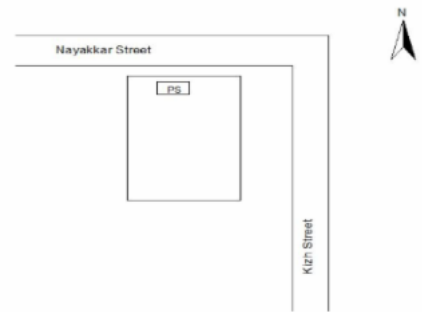

**Google Map View**

**Polling Station Building Front View**

**Polling Station Front View**

**Cad View**

**Key MAP View**

1 பெயர் : ராதிகா - தந்தையின் பெயர்: குமார் வீட்டு எண் : 0 வயது : 45 பாலினம் : பெண் Photo is available	BLQ1002377	2 பெயர் : விக்கேஷ் தந்தையின் பெயர்: கேசவன் வீட்டு எண் : 1 வயது : 20 பாலினம் : ஆண் Photo is available	WFJ2059095	3 பெயர் : புஷ்பராஜ் - தந்தையின் பெயர்: ரத்தினம் - வீட்டு எண் : 1-72 வயது : 41 பாலினம் : ஆண் Photo is available	WFJ0295105
4 பெயர் : வேலுசாமி - தந்தையின் பெயர்: சபாபதி - வீட்டு எண் : 1E வயது : 48 பாலினம் : ஆண் Photo is available	WFJ0294512	5 பெயர் : ரகு - தந்தையின் பெயர்: முருகன் - வீட்டு எண் : 1E வயது : 45 பாலினம் : ஆண் Photo is available	BLQ1001338	6 பெயர் : ஹேமாவதி - கணவர் பெயர்: கந்தசாமி - வீட்டு எண் : 2-250 வயது : 61 பாலினம் : பெண் Photo is available	BLQ2823946
7 பெயர் : ரவிச்சந்திரன் - தந்தையின் பெயர்: ராதாகிருஷ்ணன் - வீட்டு எண் : 2B வயது : 63 பாலினம் : ஆண் Photo is available	WFJ0047670	8 பெயர் : அரவிந்த் குமார் தந்தையின் பெயர்: முருகன் வீட்டு எண் : 6/1278 வயது : 26 பாலினம் : ஆண் Photo is available	WFJ1154384	9 பெயர் : குளாபூரணி - தந்தையின் பெயர்: குலோத்துங்கன் - வீட்டு எண் : 7 வயது : 30 பாலினம் : பெண் Photo is available	WFJ0770545
10 பெயர் : ரவிசந்திரன் தந்தையின் பெயர்: ராஜா வீட்டு எண் : 8 வயது : 25 பாலினம் : ஆண் Photo is available	WFJ1794106	11 பெயர் : சந்துரு - தந்தையின் பெயர்: சங்கர் - வீட்டு எண் : 11T1 வயது : 32 பாலினம் : ஆண் Photo is available	WFJ0770610	12 பெயர் : சந்தோஷி தந்தையின் பெயர்: அருள் வீட்டு எண் : 12 வயது : 25 பாலினம் : பெண் Photo is available	WFJ1797786
13 பெயர் : அனுசுயா - தந்தையின் பெயர்: செல்வகாந்தன் - வீட்டு எண் : 27 வயது : 31 பாலினம் : பெண் Photo is available	WFJ0770537	14 பெயர் : நிலவழகன் கி தந்தையின் பெயர்: கிருஷ்ணன் வீட்டு எண் : 41 வயது : 50 பாலினம் : ஆண் Photo is available	WFJ2009389	15 பெயர் : எழிலரசி - கணவர் பெயர்: வீராசாமி - வீட்டு எண் : 96 வயது : 59 பாலினம் : பெண் Photo is available	HNK2312577
16 பெயர் : ராஜேஸ்வரி கணவர் பெயர்: ராஜேந்திரன் வீட்டு எண் : 123 வயது : 57 பாலினம் : பெண் Photo is available	WFJ1861061	17 பெயர் : விமலராஜ் தந்தையின் பெயர்: ராஜேந்திரன் வீட்டு எண் : 123 வயது : 34 பாலினம் : ஆண் Photo is available	WFJ1858034	18 பெயர் : பேபி - கணவர் பெயர்: முத்துகுமார் வீட்டு எண் : 183 வயது : 33 பாலினம் : பெண் Photo is available	WFJ0719690
19 பெயர் : மாலதி கணவர் பெயர்: ரமேஷ் வீட்டு எண் : 897/1710 வயது : 34 பாலினம் : பெண் Photo is available	WFJ2174365	20 பெயர் : அபிராமி - கணவர் பெயர்: கேசவன் - வீட்டு எண் : 932 வயது : 44 பாலினம் : பெண் Photo is available	WFJ0074419	21 பெயர் : கரண் தந்தையின் பெயர்: குமார் வீட்டு எண் : 941/1140 வயது : 23 பாலினம் : ஆண் Photo is available	WFJ1937820
22 பெயர் : கலியமூர்த்தி - தந்தையின் பெயர்: ரத்தினம் - வீட்டு எண் : 945 வயது : 65 பாலினம் : ஆண் Photo is available	BLQ2015568	23 பெயர் : செல்வராணி - கணவர் பெயர்: ரெங்கநாதன் - வீட்டு எண் : 975-A வயது : 63 பாலினம் : பெண் Photo is available	WFJ0074476	24 பெயர் : ஆர்த்தி சுரேஷ் தந்தையின் பெயர்: சுரேஷ் வீட்டு எண் : 980/1169 வயது : 20 பாலினம் : பெண் Photo is available	WFJ2062768
25 பெயர் : கேசவன் - தந்தையின் பெயர்: பாவாடை - வீட்டு எண் : 982 வயது : 53 பாலினம் : ஆண் Photo is available	WFJ0074468	26 பெயர் : கிருஷ்ண குமார் பா தந்தையின் பெயர்: பாலகிருஷ்ணன் வீட்டு எண் : 983/1710 வயது : 23 பாலினம் : ஆண் Photo is available	WFJ1943273	27 பெயர் : விசாலாட்சி - கணவர் பெயர்: தெய்வசிகாமணி - வீட்டு எண் : 984 வயது : 53 பாலினம் : பெண் Photo is available	WFJ0074435
28 பெயர் : பூர்ணியம்மாள் - தந்தையின் பெயர்: தெய்வசிகாமணி - வீட்டு எண் : 984 வயது : 37 பாலினம் : பெண் Photo is available	WFJ0074427	29 பெயர் : ஷாலினி - தந்தையின் பெயர்: தெய்வசிகாமணி - வீட்டு எண் : 984 வயது : 27 பாலினம் : பெண் Photo is available	WFJ0990085	30 பெயர் : செளரி ராஜன் - தந்தையின் பெயர்: சங்கர் - வீட்டு எண் : 985-1710 வயது : 32 பாலினம் : ஆண் Photo is available	WFJ0496539